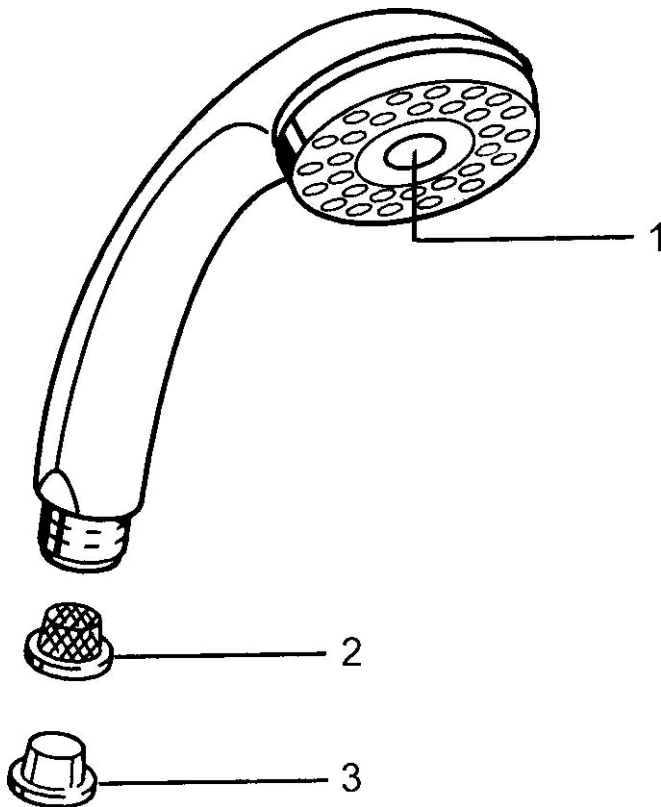

EAN: 4015474673472
static.hansa.com/04310100

- Douche oplossingen
- Hulpuitrustingen
- Chrom
- Twist guard, draaibeveiliging voor doucheslang
- Normaal – gelijkmatige en zachte waterstroom
- Vuilfilter(s)
- 1-stralig

Technische gegevens

Doorstromingseigenschappen

Doorstroomhoeveelheid bij 3 bar **14.4 l/min**

Technische eigenschappen

Warmwatertoevoer **max. +65°C**
 Werkdruk **0.5-5 bar**
 Aansluitmaat **G1/2**
 Materiaal **Composite**

Voorschriften

EN-norm **EN 1112**

Reserveonderdelen

SP04320100

	Naam	Code
1	Kap Stopgezet	59911288
2	Filter sproeier	59906859
N.I.	Koppelstuk flexibel, G1/2 Stopgezet	59912237