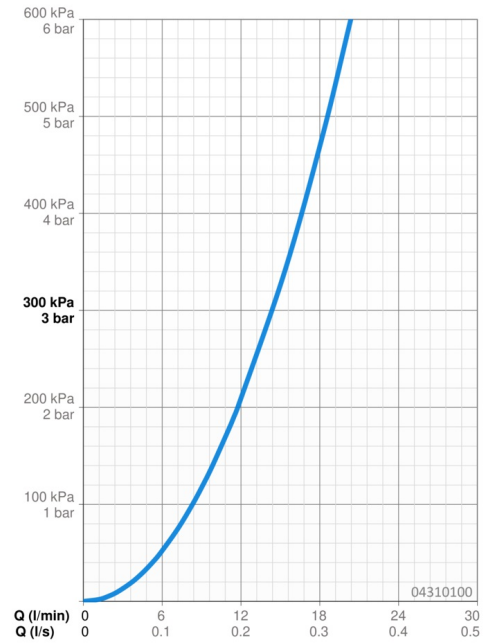

Technische gegevens

Doorstromingseigenschappen

Doorstroomhoeveelheid bij 3 bar **14.4 l/min**

Technische eigenschappen

Warmwatertoevoer **max. +65°C**
Werkdruk **0.5-5 bar**
Aansluitmaat **G1/2**
Materiaal **Composite**

Voorschriften

EN-norm **EN 1112**