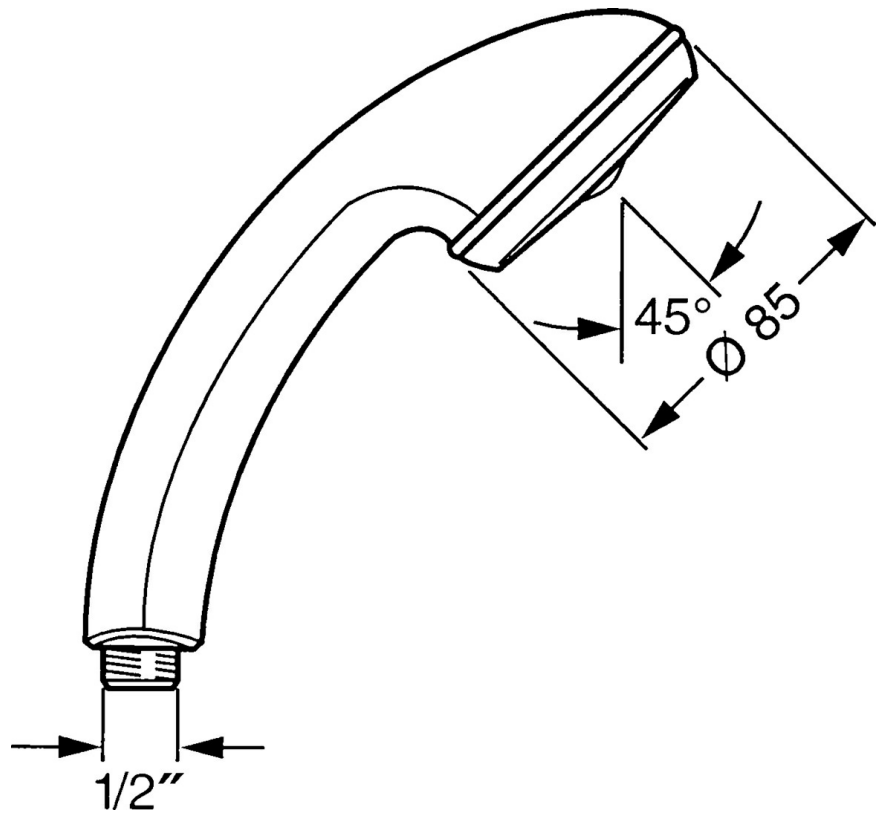

EAN: 4015474673472
static.hansa.com/04310100

- Douche oplossingen
- Hulpuitrustingen
- Chrom
- Twist guard, draaibeveiliging voor doucheslang
- Normaal – gelijkmatige en zachte waterstroom
- Vuilfilter(s)
- 1-stralig

Technische gegevens

Doorstromingseigenschappen

Doorstroomhoeveelheid bij 3 bar **14.4 l/min**

Technische eigenschappen

Warmwatertoevoer **max. +65°C**
 Werkdruk **0.5-5 bar**
 Aansluitmaat **G1/2**
 Materiaal **Composite**

Voorschriften

EN-norm **EN 1112**

Reserveonderdelen

SP04320100

	Naam	Code
1	Kap Stopgezet	59911288
2	Filter sproeier	59906859
N.I.	Koppelstuk flexibel, G1/2 Stopgezet	59912237