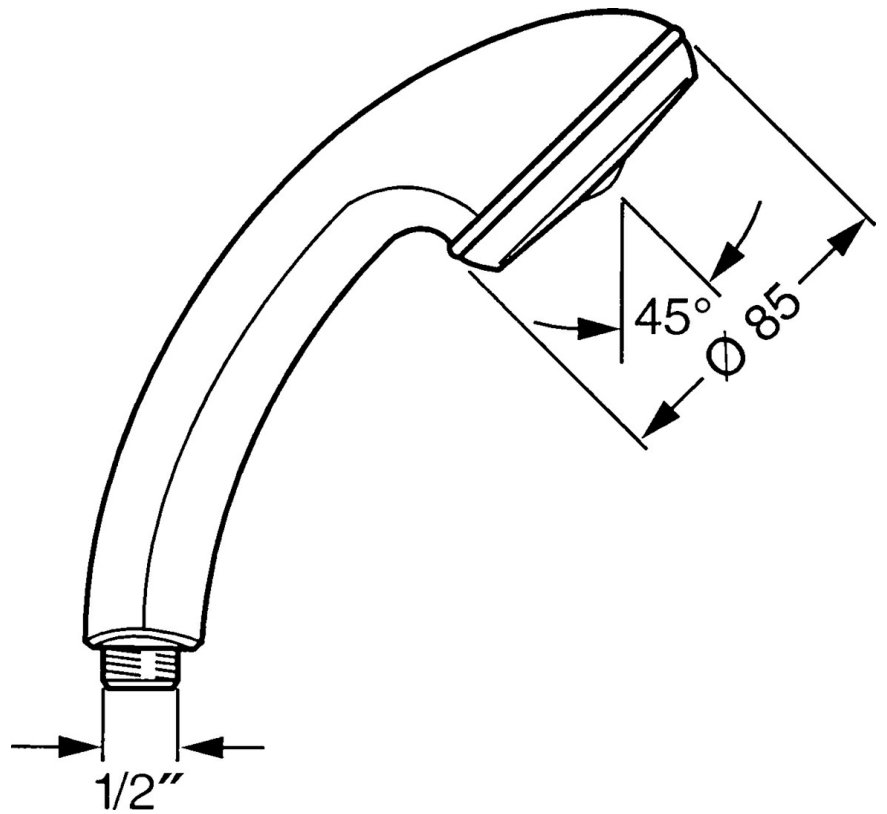

EAN: 4015474673472
static.hansa.com/04310100

- Solutions de douche
- Equipement auxiliaire
- Chrome
- Protection antitorsion
- Classique – Jet d'eau régulier et doux
- Filtre(s) à impuretés
- 1 jet

Caractéristiques techniques

Caractéristiques de débit

Débit à 3 bar **14.4 l/min**

Caractéristiques techniques

Alimentation en eau chaude **max. +65°C**
 Pression de service **0.5-5 bar**
 Taille de raccord **G1/2**
 Matériau **Composite**

Règlementations

Norme EN **EN 1112**

Pièces de rechange

SP04320100

	Nom	Code
1	Cache Arrêté	59911288
2	Tête de douche	59906859
N.I.	Raccord tuyau, G1/2 Arrêté	59912237