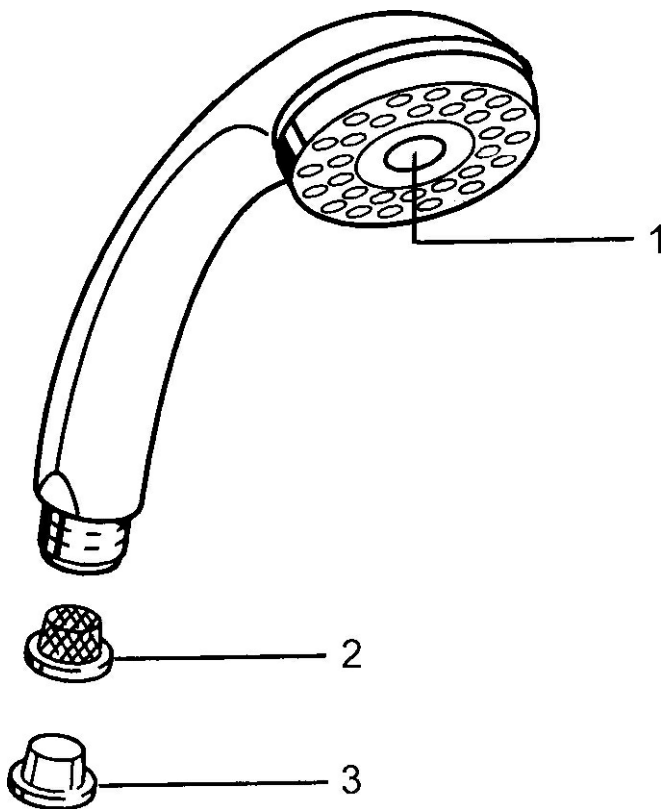

EAN: 4015474673472
static.hansa.com/04310100

- Solutions de douche
- Equipement auxiliaire
- Chrome
- Protection antitorsion
- Classique – Jet d'eau régulier et doux
- Filtre(s) à impuretés
- 1 jet

Caractéristiques techniques

Caractéristiques de débit

Débit à 3 bar **14.4 l/min**

Caractéristiques techniques

Alimentation en eau chaude **max. +65°C**
 Pression de service **0.5-5 bar**
 Taille de raccord **G1/2**
 Matériau **Composite**

Règlementations

Norme EN **EN 1112**

Pièces de rechange

SP04320100

	Nom	Code
1	Cache Arrêté	59911288
2	Tête de douche	59906859
N.I.	Raccord tuyau, G1/2 Arrêté	59912237