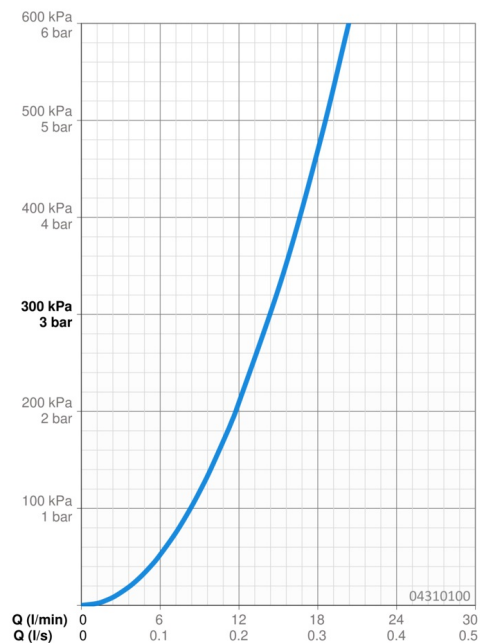

Caractéristiques techniques

Caractéristiques de débit

Débit à 3 bar **14.4 l/min**

Caractéristiques techniques

Alimentation en eau chaude **max. +65°C**
Pression de service **0.5-5 bar**
Taille de raccord **G1/2**
Matériau **Composite**

Règlementations

Norme EN **EN 1112**