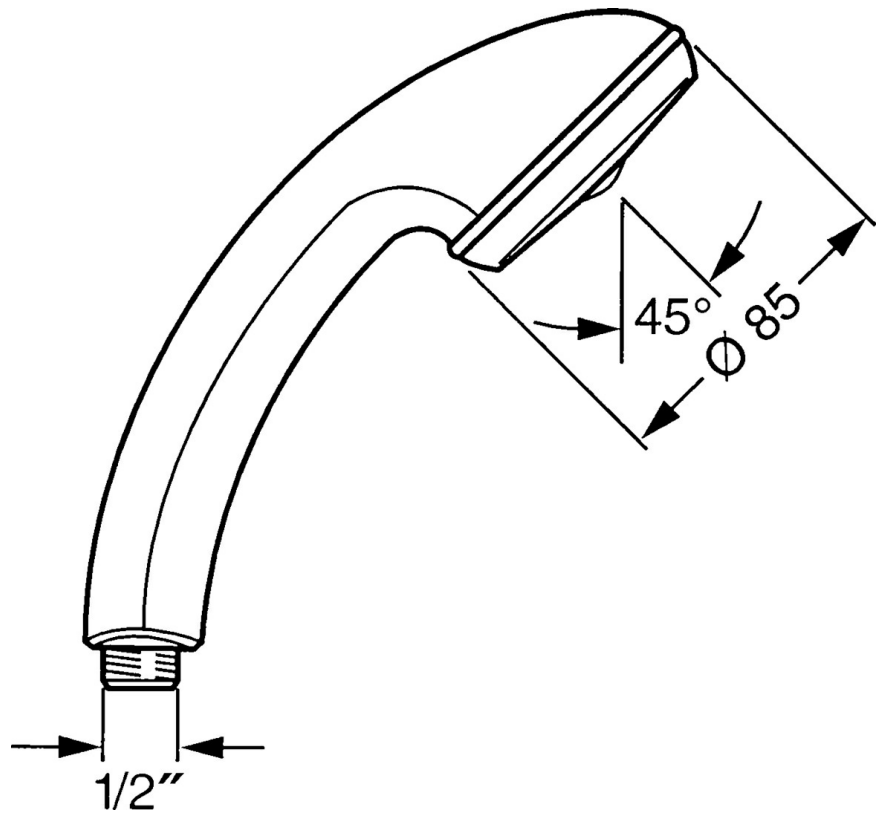

EAN: 4015474673472
static.hansa.com/04310100

- Dusche
- Zubehör
- Chrom
- Twist guard, Verdrehschutz für Brauseschlauch
- Normal - Gleichmäßiger und weicher Wasserstrahl
- Schutzfilter
- 1-strahlig

Technische Daten

Durchflusseigenschaften

Durchfluss bei 3 bar **14.4 l/min**

Technische Eigenschaften

Warmwasserversorgung **max. +65°C**
 Arbeitsdruck **0.5-5 bar**
 Anschlussgröße **G1/2**
 Werkstoff **Verbundwerkstoff**

Vorschriften

EN Standard **EN 1112**

Ersatzteile

SP04320100

	Name	Art.-Nr.
1	Abdeckung Ausgelaufen	59911288
2	Sieb	59906859
N.I.	Schlauchanschluß, G1/2 Ausgelaufen	59912237