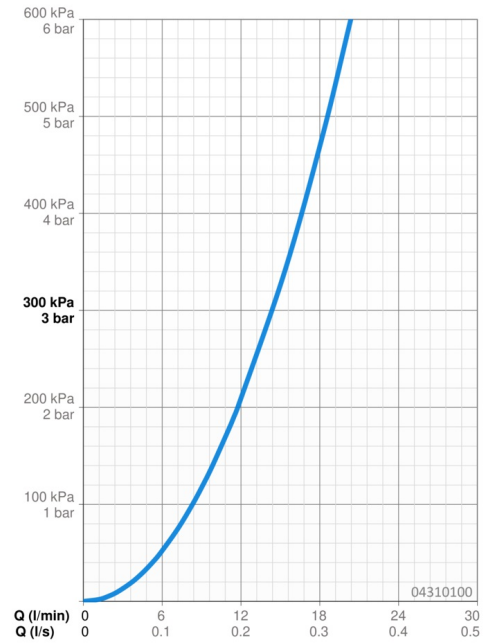

Technische Daten

Durchflusseigenschaften

Durchfluss bei 3 bar **14.4 l/min**

Technische Eigenschaften

Warmwasserversorgung **max. +65°C**
Arbeitsdruck **0.5-5 bar**
Anschlussgröße **G1/2**
Werkstoff **Verbundwerkstoff**

Vorschriften

EN Standard **EN 1112**