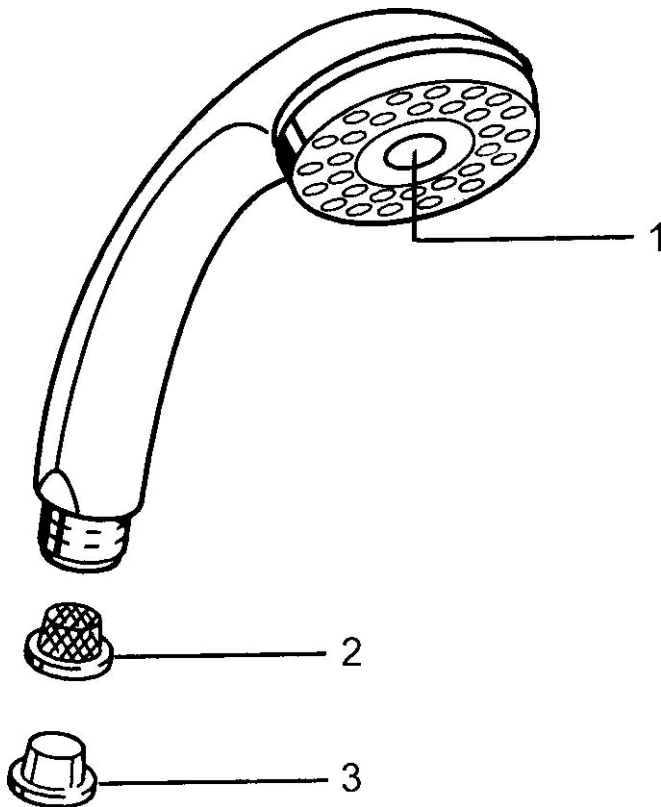

EAN: 4015474673472
static.hansa.com/04310100

- Dusche
- Zubehör
- Chrom
- Twist guard, Verdrehschutz für Brauseschlauch
- Normal - Gleichmäßiger und weicher Wasserstrahl
- Schutzfilter
- 1-strahlig

Technische Daten

Durchflusseigenschaften

Durchfluss bei 3 bar **14.4 l/min**

Technische Eigenschaften

Warmwasserversorgung **max. +65°C**
 Arbeitsdruck **0.5-5 bar**
 Anschlussgröße **G1/2**
 Werkstoff **Verbundwerkstoff**

Vorschriften

EN Standard **EN 1112**

Ersatzteile

SP04320100

	Name	Art.-Nr.
1	Abdeckung Ausgelaufen	59911288
2	Sieb	59906859
N.I.	Schlauchanschluß, G1/2 Ausgelaufen	59912237