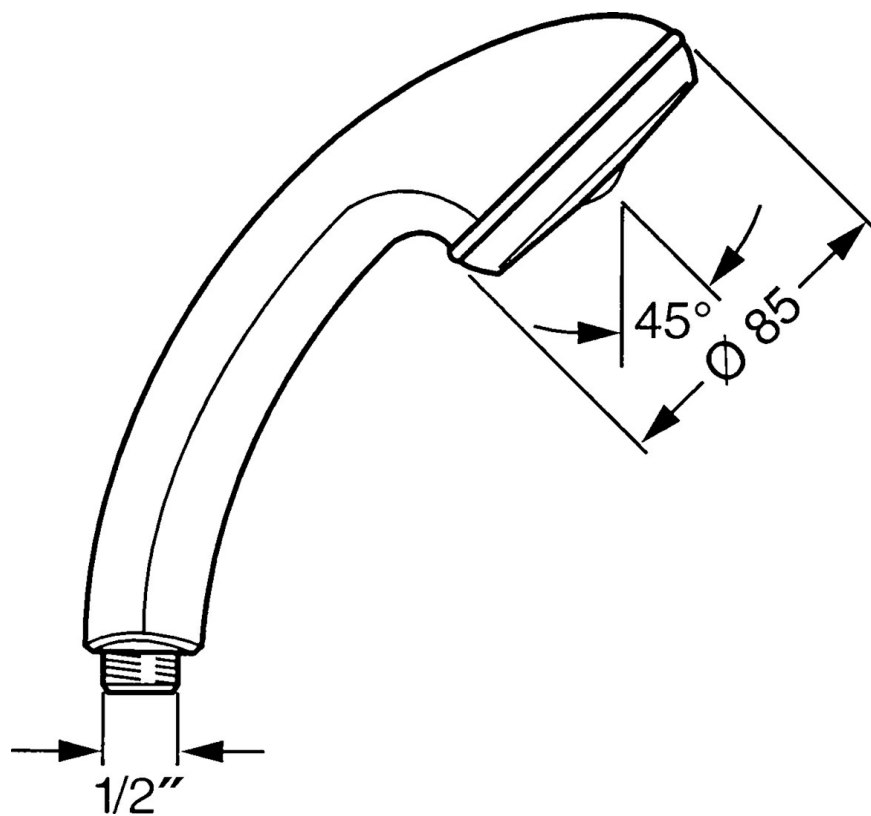

EAN: 4015474673472
static.hansa.com/04310100

- Řešení pro sprchy
- Příslušenství
- Chrom
- Sprchová hadice s ochranou proti překroucení
- Normální - Rovnoměrný a jemný proud vody
- Filtr(y) na nečistoty
- 1 proud

Technické údaje

Vlastnosti průtoku

Průtokové množství při 3 bar **14.4 l/min**

Technické vlastnosti

Zdroj teplé vody **max. +65°C**
 Pracovní tlak **0.5-5 bar**
 Velikost přípojky **G1/2**
 Materiál **Kompozit**

Předpisy

Norma EN **EN 1112**

Náhradní díly

SP04320100

	Název	Kód
1	Kryt Ukončeno	59911288
2	Filtr	59906859
N.I.	Šroubení pro připojení hadice, G1/2 Ukončeno	59912237