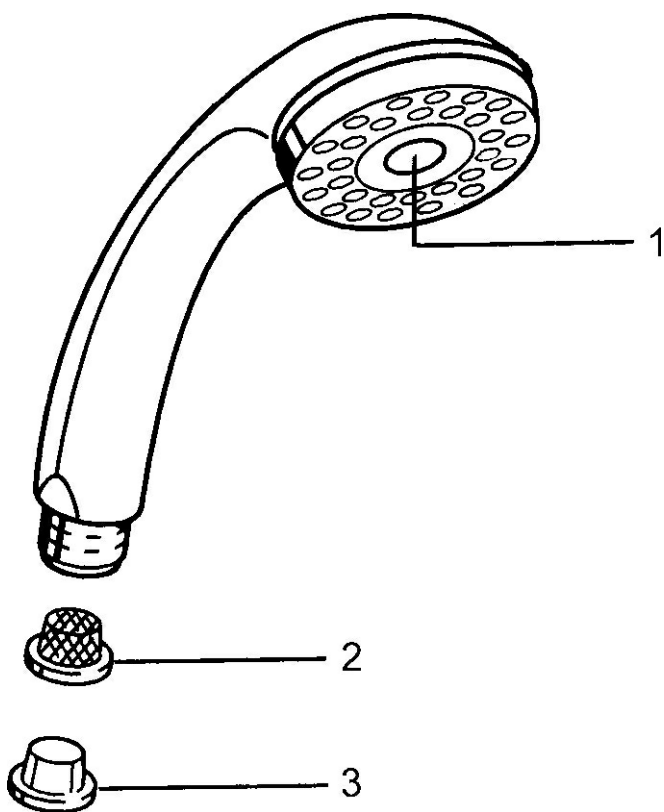

EAN: 4015474673472
static.hansa.com/04310100

- Řešení pro sprchy
- Příslušenství
- Chrom
- Sprchová hadice s ochranou proti překroucení
- Normální - Rovnoměrný a jemný proud vody
- Filtr(y) na nečistoty
- 1 proud

Technické údaje

Vlastnosti průtoku

Průtokové množství při 3 bar **14.4 l/min**

Technické vlastnosti

Zdroj teplé vody **max. +65°C**
 Pracovní tlak **0.5-5 bar**
 Velikost přípojky **G1/2**
 Materiál **Kompozit**

Předpisy

Norma EN **EN 1112**

Náhradní díly

SP04320100

	Název	Kód
1	Kryt Ukončeno	59911288
2	Filtr	59906859
N.I.	Šroubení pro připojení hadice, G1/2 Ukončeno	59912237