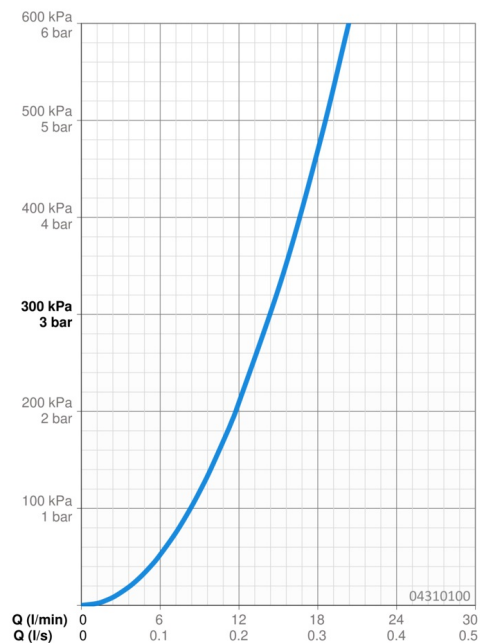

Technické údaje

Vlastnosti průtoku

Průtokové množství při 3 bar **14.4 l/min**

Technické vlastnosti

Zdroj teplé vody **max. +65°C**
Pracovní tlak **0.5-5 bar**
Velikost přípojky **G1/2**
Materiál **Kompozit**

Předpisy

Norma EN **EN 1112**