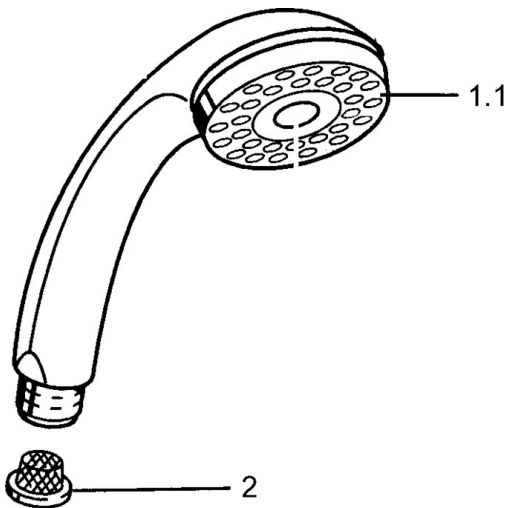

EAN: 4015474673533
static.hansa.com/04300100

- Riešenia pre sprchy
- Príslušenstvo
- Chróm
- Normálny – Rovnomerný a jemný prúd vody
- 1-prúdová

Technické údaje

Technické vlastnosti

Dodávka teplej vody	max. +65°C
Pracovný tlak	0.5-5 bar
Spojovacia veľkosť	G1/2

Predpisy

Norma EN	EN 1112
----------	----------------

Náhradné diely

SP04300100

	Názov	Kód
1.1	Vnútoraná časť Ukončené	59911439
2	Filtre	59906859
4	Filtre Ukončené	59911290
N.I.	O-krúžok, 55x2	59912543