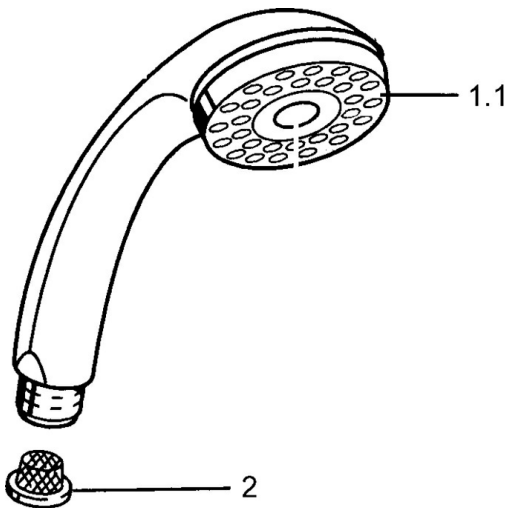

EAN: 4015474673533
static.hansa.com/04300100

- Douche oplossingen
- Hulpuitrustingen
- Chrom
- Normaal – gelijkmatige en zachte waterstroom
- 1-stralig

Technische gegevens

Technische eigenschappen

Warmwatertoevoer	max. +65°C
Werkdruk	0.5-5 bar
Aansluitmaat	G1/2

Voorschriften

EN-norm	EN 1112
---------	----------------

Reserveonderdelen

SP04300100

	Naam	Code
1.1	Binnenste deel Stopgezet	59911439
2	Filter sproeier	59906859
4	Filter sproeier Stopgezet	59911290
N.I.	O-ring, 55x2	59912543