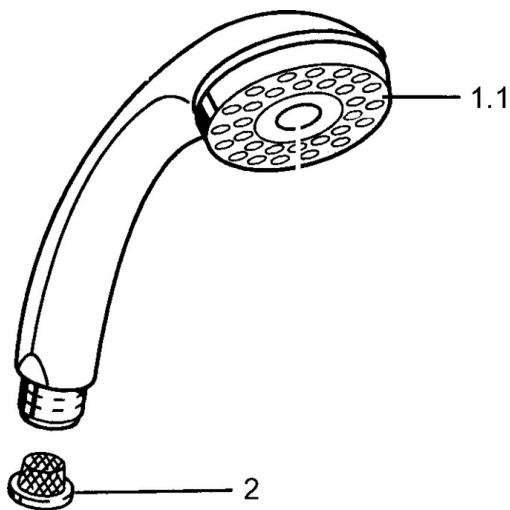

Parti di ricambio

SP04300100

	Nome	Codice
1.1	Parte interna Fuori produzione	59911439
2	Filtro	59906859
4	Filtro Fuori produzione	59911290
N.I.	O-ring, 55x2	59912543