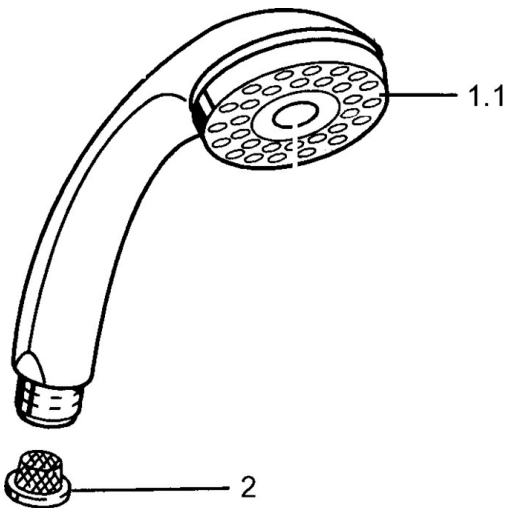

EAN: 4015474673533
static.hansa.com/04300100

- Solutions de douche
- Equipement auxiliaire
- Chrome
- Classique – Jet d'eau régulier et doux
- 1 jet

Caractéristiques techniques

Caractéristiques techniques

Alimentation en eau chaude	max. +65°C
Pression de service	0.5-5 bar
Taille de raccord	G1/2

Règlementations

Norme EN	EN 1112
----------	---------

Pièces de rechange

SP04300100

	Nom	Code
1.1	La partie intérieure Arrêté	59911439
2	Tête de douche	59906859
4	Tête de douche Arrêté	59911290
N.I.	Joint, 55x2	59912543