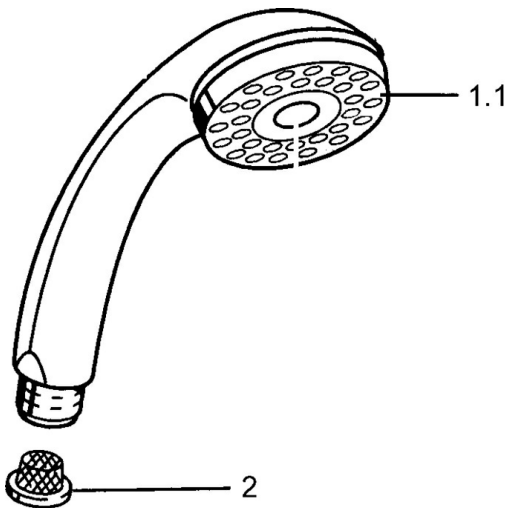

Ersatzteile