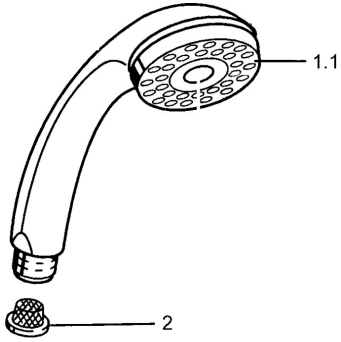

EAN: 4015474673533  
[static.hansa.com/04300100](http://static.hansa.com/04300100)

- Dusche
- Zubehör
- Chrom

- Normal – Gleichmäßiger und weicher Wasserstrahl
- 1-strahlig

### Technische Eigenschaften

Warmwasserversorgung	<b>max. +65°C</b>
Arbeitsdruck	<b>0.5-5 bar</b>
Anschlussgröße	<b>G1/2</b>