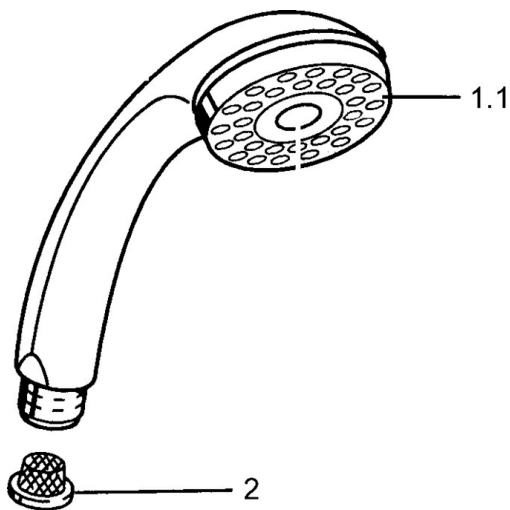

Náhradní díly

SP04300100

	Název	Kód
1.1	Vnitřní část Ukončeno	59911439
2	Filtr	59906859
4	Filtr Ukončeno	59911290
N.I.	O-kroužek, 55x2	59912543