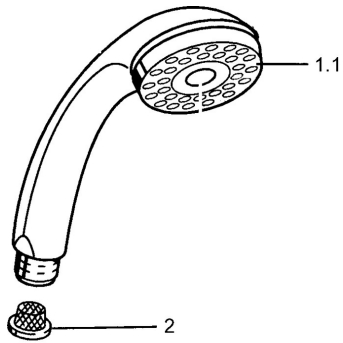

EAN: 4015474673533  
[static.hansa.com/04300100](http://static.hansa.com/04300100)

- Řešení pro sprchy
- Příslušenství
- Chrom
- Normální - Rovnoměrný a jemný proud vody
- 1 proud