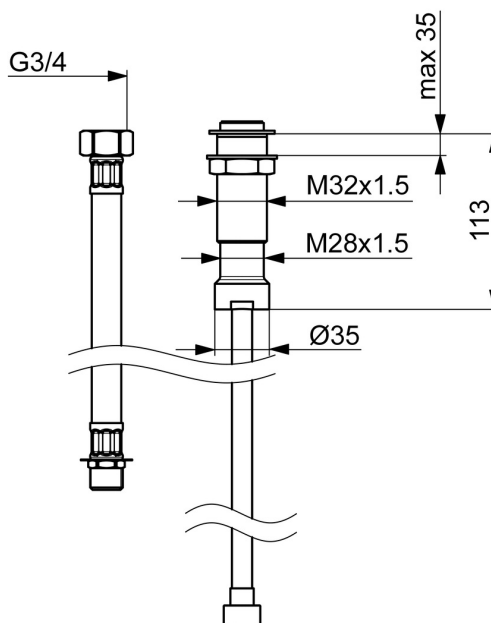

EAN: 4015474674073
static.hansa.com/04280100

- Kúpeľňa
- Príslušenstvo
- Montáž na okraj vane
- Chróm
- zabezpečené proti spätnému toku pri použití v domácnosti (podľa DIN EN 1717)

Technické údaje

Technické vlastnosti

Spätná klapka (STN EN 1717)

EB

Schválenia a Prehlásenia

Vyhlásenie o zhode

DoC

Náhradné diely

SP04280100

Názov	Kód
N.I. Spätný ventil	59905714
N.I. Sprchová hadica, L=1750, G1/2xG1/2	59910174
N.I. Pripájacie hadičky, G1/2xG3/4, L=500	59911136
N.I. Montážny kit	59910708
N.I. Installation sleeve	59910175