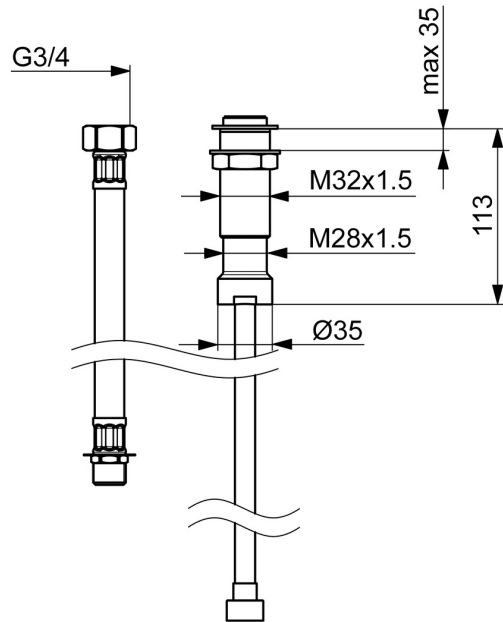

EAN: 4015474674073
static.hansa.com/04280100

- Badkamer
- Hulpuitrustingen
- Badrandmontage
- Chroom
- Ingebouwde beveiliging tegen terugstromen Voor gebruik in huis (conform DIN EN 1717)

Technische gegevens

Technische eigenschappen

Terugstroom beveiliging (EN1717) **EB**

Toestemmingen en Verklaringen

Verklaring van overeenstemming **DoC**

Reserveonderdelen

SP04280100

	Naam	Code
N.I.	Terugslagklep	59905714
N.I.	Doucheslang, L=1750, G1/2xG1/2 Chroom	59910174
N.I.	Slangen, G1/2xG3/4, L=500	59911136
N.I.	Installatie pakket	59910708
N.I.	Installation sleeve	59910175