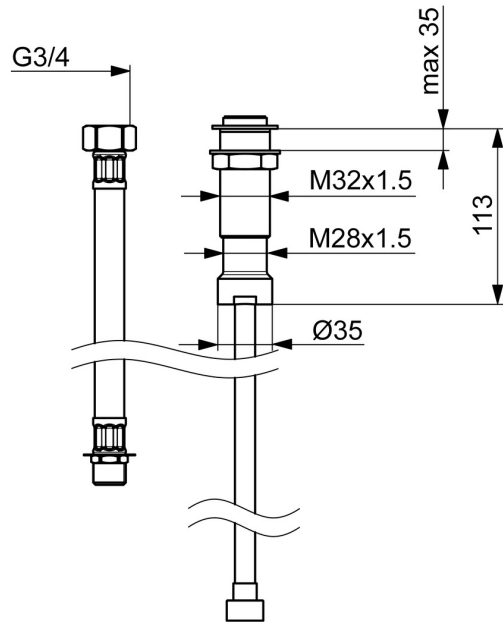

EAN: 4015474674073  
[static.hansa.com/04280100](http://static.hansa.com/04280100)

- Koupelna
- Příslušenství
- Montáž na okraj vany
- Chrom
- zabezpečeno proti zpětnému toku při použití v domácnosti (podle DIN EN 1717)

### Technické vlastnosti

Zabezpečení proti zpětnému toku (ČSN EN 1717) **EB**

### SP04280100

Název	Kód
N.I. Zpětný ventil	59905714
N.I. Sprchová hadice, L=1750, G1/2xG1/2	59910174
N.I. Hadice, G1/2xG3/4, L=500	59911136
N.I. Montážní kit	59910708
N.I. Installation sleeve	59910175