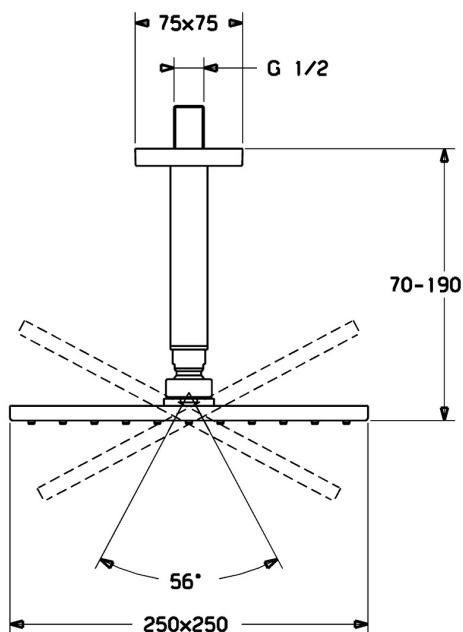

EAN: 4015474257498
static.hansa.com/04190340

- Riešenia pre sprchy
- Príslušenstvo
- Montáž na strop
- Chróm
- Hlavová sprcha, Eco regulácia prietoku vody, Otočné pripojenie gufového kĺbu, Technológia proti usadeninám (lahko sa čistí)
- Dážď – Rovnomerný a silný prúd vody
- Vonkajší závit, Krycia doska (y)
- Antivandal prevedenie, Flexibilná dĺžka / Môže sa skrátiť
- Štvorcová rozeta
- 1-prúdová

Technické údaje

Vlastnosti prietoku

Prietok pri tlaku 3 bar (s ovládačom prietoku) **12.0 l/min**

Technické vlastnosti

Veľkosť DN (menovitý rozmer) **DN15**
 Dodávka teplej vody **max. +65°C**
 Pracovný tlak **0.5-10 bar**
 Spojovacia veľkosť **G1/2**
 Dĺžka / Výška **70 - 190 mm**