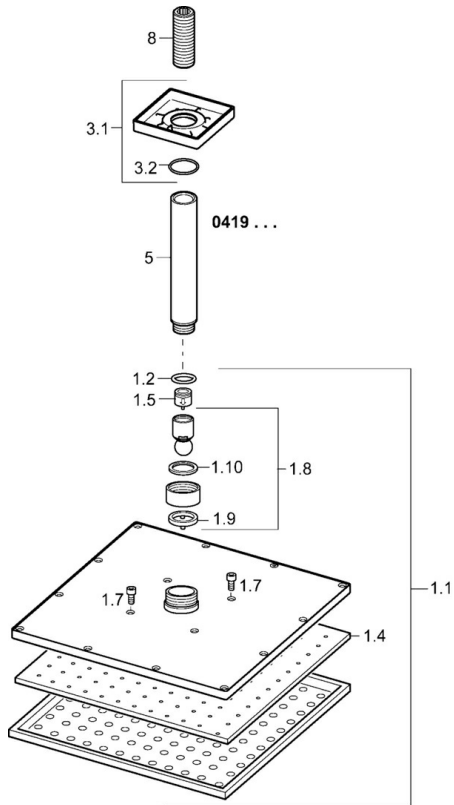

EAN: 4015474257498
static.hansa.com/04190340

- Douche oplossingen
- Hulpuitrustingen
- Plafondmontage
- Chrom
- Hoofddouche, Eco debiet control, Draaibaar kogelscharnier, Beschermtechnologie tegen kalkaanslag
- Regen – gelijkmatige en sterke waterstroom
- Buitendraad, Rozet(ten)
- Versterkte uitvoering, Kan worden ingekort
- Vierkante rozet
- 1-stralig

Technische gegevens

Doorstromingseigenschappen

Doorstroomhoeveelheid bij 3 bar (met debietregelaar) **12.0 l/min**

Technische eigenschappen

DN-maat **DN15**
 Warmwatertoevoer **max. +65°C**
 Werkdruk **0.5-10 bar**
 Aansluitmaat **G1/2**
 Lengte / Hoogte **70 - 190 mm**

Voorschriften

Geluidsklasse **II (ISO 3822)**

Toestemmingen en Verklaringen

Verklaring van overeenstemming **DoC**

Reserveonderdelen

SP04190340

	Naam	Code
1.1	Regendouche, 250x250 mm	59913875
1.4	Sproeikop, 250x250 mm, (-2019)	59913876
1.6	Doorvoerbegrenzer	59913753
1.7	Schroef	59913754
3.1	Afdekplaat, 75x75 mm Chrom	59913326
3.2	O-ring, d 26x2	59913423
5	Douchearm, G1/2xG1/2 Chrom	59913877
8	Schroefdraad tepel, G1/2, AF12	59912144