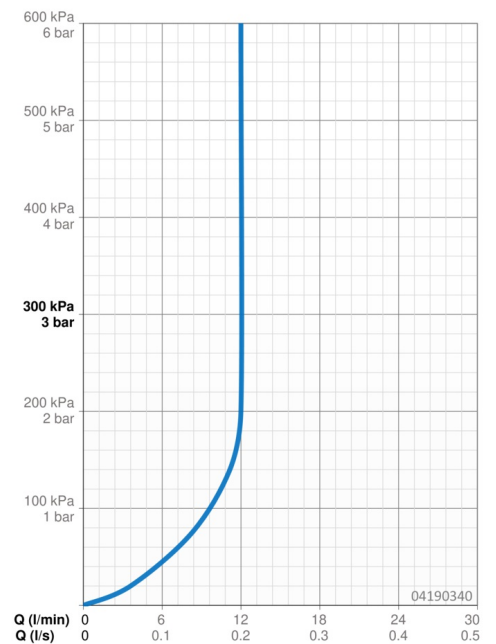

Toestemmingen en Verklaringen

Verklaring van overeenstemming **DoC**