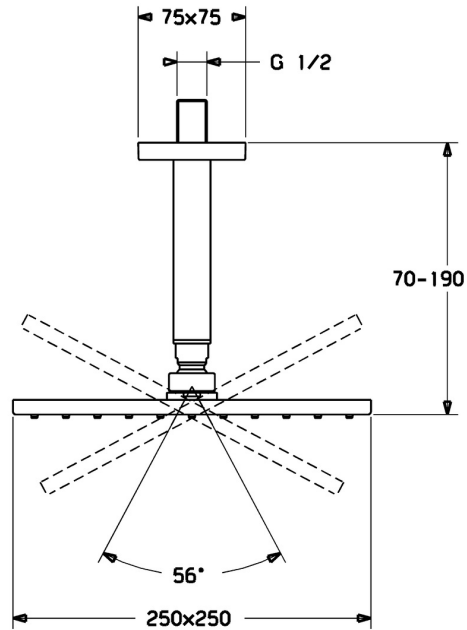

EAN: 4015474257498
static.hansa.com/04190340

- Douche oplossingen
- Hulpuitrustingen
- Plafondmontage
- Chrom
- Hoofddouche, Eco debiet control, Draaibaar kogelscharnier, Beschermtechnologie tegen kalkaanslag
- Regen – gelijkmatige en sterke waterstroom
- Buitendraad, Rozet(ten)
- Versterkte uitvoering, Kan worden ingekort
- Vierkante rozet
- 1-stralig

Technische gegevens

Doorstromingseigenschappen

Doorstroomhoeveelheid bij 3 bar (met debietregelaar) **12.0 l/min**

Technische eigenschappen

DN-maat **DN15**
 Warmwatertoevoer **max. +65°C**
 Werkdruk **0.5-10 bar**
 Aansluitmaat **G1/2**
 Lengte / Hoogte **70 - 190 mm**

Voorschriften

Geluidsklasse **II (ISO 3822)**

Toestemmingen en Verklaringen

Verklaring van overeenstemming **DoC**

Reserveonderdelen

SP04190340

	Naam	Code
1.1	Regendouche, 250x250 mm	59913875
1.4	Sproeikop, 250x250 mm, (-2019)	59913876
1.6	Doorvoerbegrenzer	59913753
1.7	Schroef	59913754
3.1	Afdekplaat, 75x75 mm Chrom	59913326
3.2	O-ring, d 26x2	59913423
5	Douchearm, G1/2xG1/2 Chrom	59913877
8	Schroefdraad tepel, G1/2, AF12	59912144