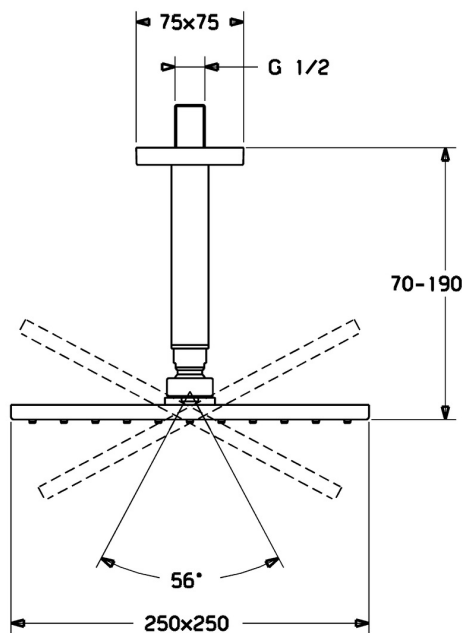

EAN: 4015474257498
static.hansa.com/04190340

- Soluzioni doccia
- Accessori
- Montaggio a soffitto
- Cromo
- Soffione doccia, Eco flow control, Snodo sferico, Tecnologia di protezione anticalcare
- Pioggia - Getto d'acqua uniforme e forte
- Filettatura esterna, Placca/Placche
- Versione rinforzata, Tubo accorciabile
- Placca quadrata
- 1 getto

Dati tecnici

Caratteristiche flusso

Portata 3 bar (con limitatore di flusso) **12.0 l/min**

Caratteristiche tecniche

Misura DN (dimensione nominale) **DN15**
 Fornitura di acqua calda **max. +65°C**
 Pressione di esercizio **0.5-10 bar**
 Misura della connessione **G1/2**
 Lunghezza / altezza **70 - 190 mm**