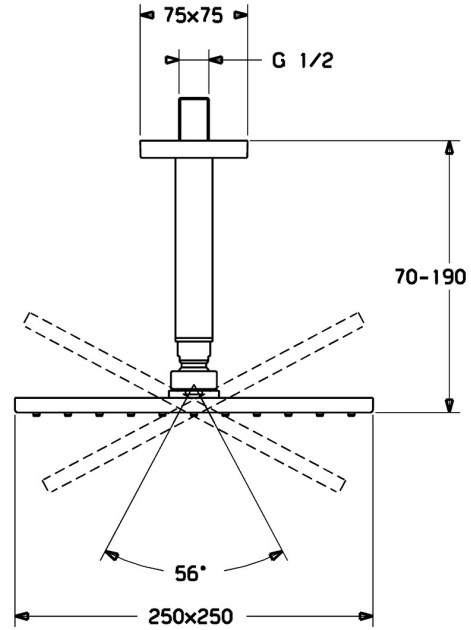

EAN: 4015474257498
static.hansa.com/04190340

- Solutions de douche
- Equipement auxiliaire
- Montage au plafond
- Chrome
- Tête de douche, Contrôle du débit Eco flow, Joint sphérique, Technologie de protection anti calcaire
- Pluie - Jet d'eau régulier et puissant
- Filetage externe, Rosaces de finition
- Version renforcée, Peut être raccourci
- Rosace carrée
- 1 jet

Caractéristiques techniques

Caractéristiques de débit

Débit à 3 bar (avec limiteur de débit) **12.0 l/min**

Caractéristiques techniques

Taille DN (diamètre nominal) **DN15**
 Alimentation en eau chaude **max. +65°C**
 Pression de service **0.5-10 bar**
 Taille de raccord **G1/2**
 Longueur/hauteur **70 - 190 mm**

Règlementations

Classe acoustique **II (ISO 3822)**

Certificats et normes

Déclaration de conformité **DoC**

Pièces de rechange

SP04190340

	Nom	Code
1.1	Rain shower, 250x250 mm	59913875
1.4	Plaque de buse, 250x250 mm, (-2019)	59913876
1.6	Limiteur de debit	59913753
1.7	Vis	59913754
3.1	Rosaces, 75x75 mm	59913326
3.2	Joint, d 26x2	59913423
5	Bras encastré douche de tête, G1/2xG1/2	59913877
8	Mamelon de fil, G1/2, AF12	59912144