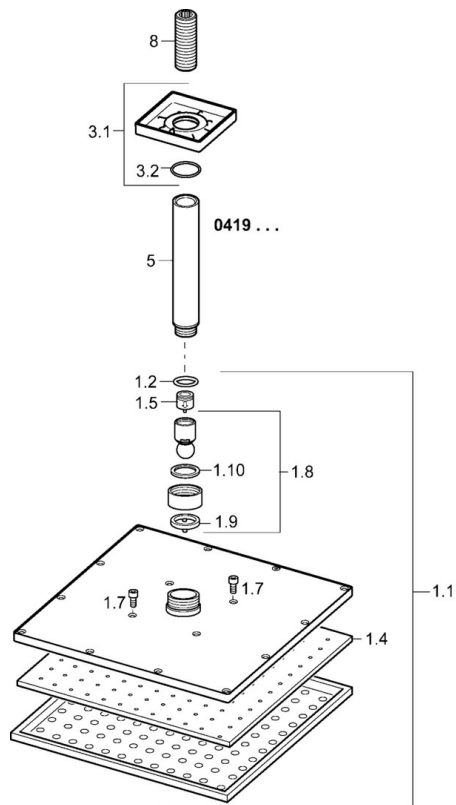

EAN: 4015474257498
static.hansa.com/04190340

- Solutions de douche
- Equipement auxiliaire
- Montage au plafond
- Chrome
- Tête de douche, Contrôle du débit Eco flow, Joint sphérique, Technologie de protection anti calcaire
- Pluie - Jet d'eau régulier et puissant
- Filetage externe, Rosaces de finition
- Version renforcée, Peut être raccourci
- Rosace carrée
- 1 jet

Caractéristiques techniques

Caractéristiques de débit

Débit à 3 bar (avec limiteur de débit) **12.0 l/min**

Caractéristiques techniques

Taille DN (diamètre nominal) **DN15**
 Alimentation en eau chaude **max. +65°C**
 Pression de service **0.5-10 bar**
 Taille de raccord **G1/2**
 Longueur/hauteur **70 - 190 mm**

Règlementations

Classe acoustique **II (ISO 3822)**

Certificats et normes

Déclaration de conformité **DoC**

Pièces de rechange

SP04190340

	Nom	Code
1.1	Rain shower, 250x250 mm	59913875
1.4	Plaque de buse, 250x250 mm, (-2019)	59913876
1.6	Limiteur de debit	59913753
1.7	Vis	59913754
3.1	Rosaces, 75x75 mm	59913326
3.2	Joint, d 26x2	59913423
5	Bras encastré douche de tête, G1/2xG1/2	59913877
8	Mamelon de fil, G1/2, AF12	59912144