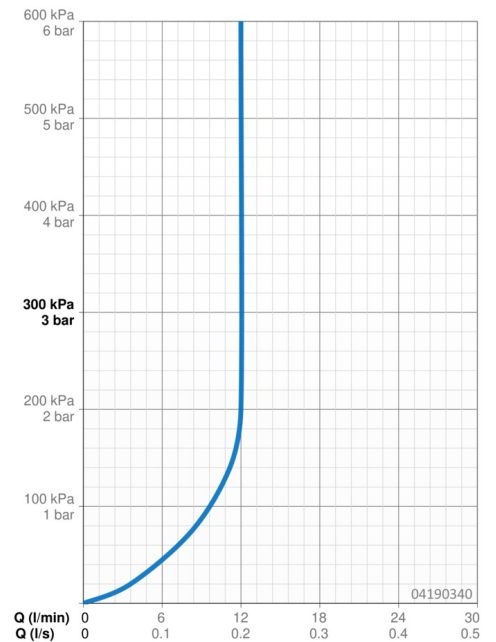

Certificats et normes

Déclaration de conformité **DoC**