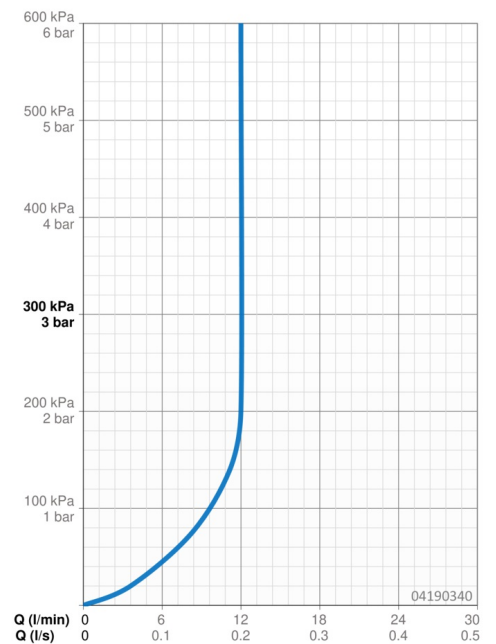

Zulassungen und Deklarationen

Konformitätserklärung **DoC**