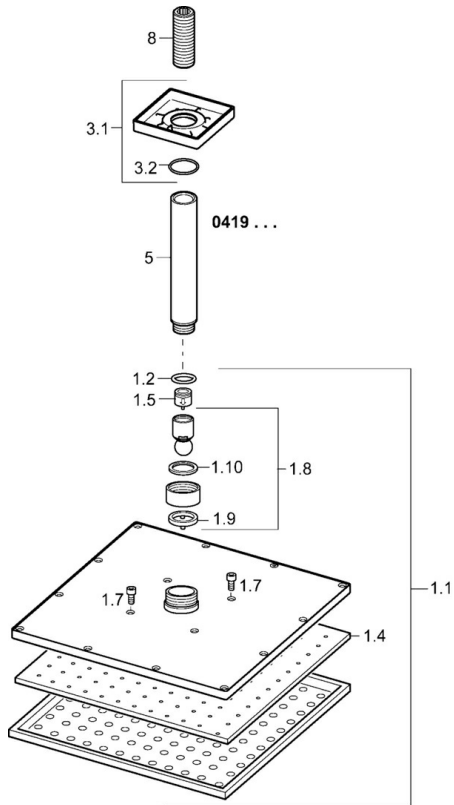

EAN: 4015474257498
static.hansa.com/04190340

- Dusche
- Zubehör
- Deckenmontage
- Chrom
- Kopfbrause, Eco-Durchfluss, Schwenkbares Kugelgelenk, Anti-Kalk-Technik
- Regenstrahl - Gleichmäßiger und starker Wasserstrahl
- Außengewinde, Abdeckung(en)
- Verstärkte Ausführung, Kürzbar
- Rosette eckig
- 1-strahlig

Technische Daten

Durchflusseigenschaften

Durchfluss bei 3 bar (mit Durchflussregler) **12.0 l/min**

Technische Eigenschaften

DN-Größe (Nennmaß) **DN15**
 Warmwasserversorgung **max. +65°C**
 Arbeitsdruck **0.5-10 bar**
 Anschlussgröße **G1/2**
 Länge / Höhe **70 - 190 mm**

Vorschriften

Geräuschklasse **II (ISO 3822)**

Zulassungen und Deklarationen

Konformitätserklärung **DoC**

Ersatzteile

SP04190340

	Name	Art.-Nr.
1.1	Kopfbrause, 250x250 mm	59913875
1.4	Düsenplatte, 250x250 mm, (-2019)	59913876
1.6	Durchflussbegrenzer	59913753
1.7	Schraube	59913754
3.1	Deckplatte, 75x75 mm	59913326
3.2	O-Ring, d 26x2	59913423
5	Duschrohr, G1/2xG1/2	59913877
8	Gewindenippel, G1/2, AF12	59912144