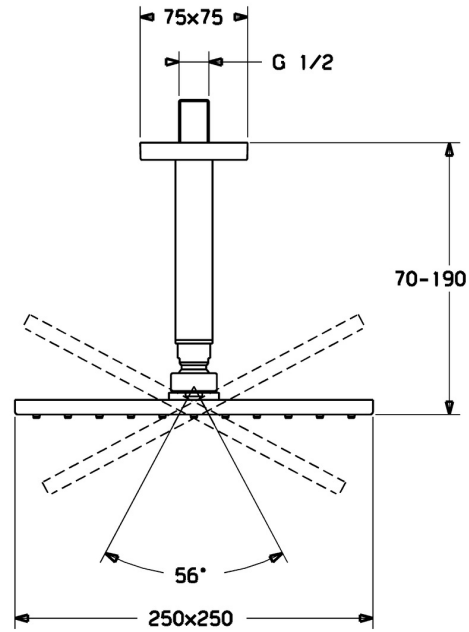

EAN: 4015474257498
static.hansa.com/04190340

- Dusche
- Zubehör
- Deckenmontage
- Chrom
- Kopfbrause, Eco-Durchfluss, Schwenkbares Kugelgelenk, Anti-Kalk-Technik
- Regenstrahl - Gleichmäßiger und starker Wasserstrahl
- Außengewinde, Abdeckung(en)
- Verstärkte Ausführung, Kürzbar
- Rosette eckig
- 1-strahlig

Technische Daten

Durchflusseigenschaften

Durchfluss bei 3 bar (mit Durchflussregler) **12.0 l/min**

Technische Eigenschaften

DN-Größe (Nennmaß) **DN15**
 Warmwasserversorgung **max. +65°C**
 Arbeitsdruck **0.5-10 bar**
 Anschlussgröße **G1/2**
 Länge / Höhe **70 - 190 mm**

Vorschriften

Geräuschklasse **II (ISO 3822)**

Zulassungen und Deklarationen

Konformitätserklärung **DoC**

Ersatzteile

SP04190340

	Name	Art.-Nr.
1.1	Kopfbrause, 250x250 mm	59913875
1.4	Düsenplatte, 250x250 mm, (-2019)	59913876
1.6	Durchflussbegrenzer	59913753
1.7	Schraube	59913754
3.1	Deckplatte, 75x75 mm	59913326
3.2	O-Ring, d 26x2	59913423
5	Duschrohr, G1/2xG1/2	59913877
8	Gewindenippel, G1/2, AF12	59912144