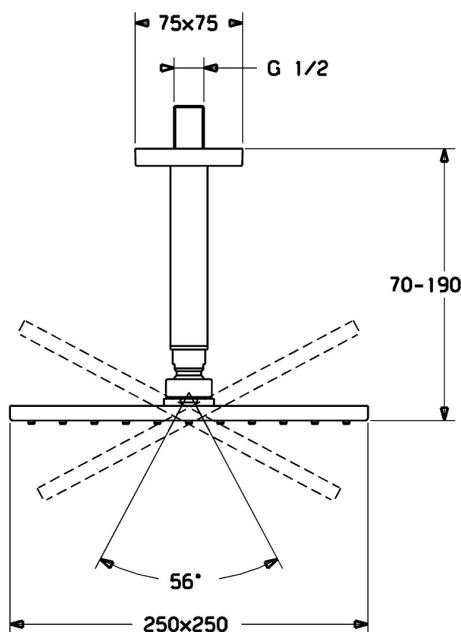

EAN: 4015474257498
static.hansa.com/04190340

- Řešení pro sprchy
- Příslušenství
- Montáž na strop
- Chrom
- Hlavová sprcha, Eco funkce pro omezení průtoku vody, Otočné připojení kulového kloubu, Technologie proti usazeninám (snadno se čistí)
- Déšť - Rovnoměrný a silný proud vody
- Vnější závit, Krycí deska(y)
- Antivandal provedení, Flexibilní délka / Lze zkrátit
- Čtvercová rozeta
- 1 proud

Technické údaje

Vlastnosti průtoku

Průtokové množství při 3 bar (s regulátorem průtoku) **12.0 l/min**

Technické vlastnosti

Velikost DN (jmenovitý rozměr) **DN15**
 Zdroj teplé vody **max. +65°C**
 Pracovní tlak **0.5-10 bar**
 Velikost přípojky **G1/2**
 Délka/výška **70 - 190 mm**

Předpisy

Třída hlučnosti **II (ISO 3822)**

Schválení a Prohlášení

Prohlášení o shodě **DoC**

Náhradní díly

SP04190340

	Název	Kód
1.1	Sprchová s dešťovou sprchou, 250x250 mm	59913875
1.4	Tryska deska, 250x250 mm, (-2019)	59913876
1.6	Regulátor průtoku	59913753
1.7	Šroub	59913754
3.1	Krycí díl, 75x75 mm	59913326
3.2	O-kroužek, d 26x2	59913423
5	Připojovací rameno pro talířovou sprchu, G1/2xG1/2	59913877
8	Závít bradavky, G1/2, AF12	59912144