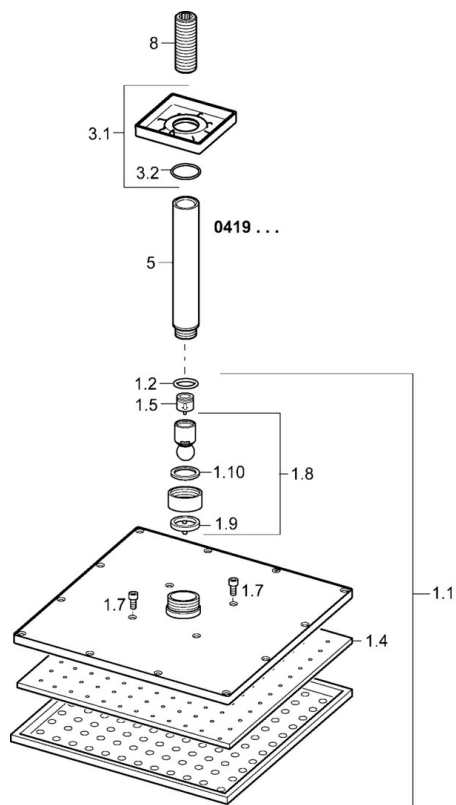

EAN: 4015474257498
static.hansa.com/04190340

- Řešení pro sprchy
- Příslušenství
- Montáž na strop
- Chrom
- Hlavová sprcha, Eco funkce pro omezení průtoku vody, Otočné připojení kulového kloubu, Technologie proti usazeninám (snadno se čistí)
- Déšť - Rovnoměrný a silný proud vody
- Vnější závit, Krycí deska(y)
- Antivandal provedení, Flexibilní délka / Lze zkrátit
- Čtvercová rozeta
- 1 proud

Technické údaje

Vlastnosti průtoku

Průtokové množství při 3 bar (s regulátorem průtoku) **12.0 l/min**

Technické vlastnosti

Velikost DN (jmenovitý rozměr) **DN15**
 Zdroj teplé vody **max. +65°C**
 Pracovní tlak **0.5-10 bar**
 Velikost přípojky **G1/2**
 Délka/výška **70 - 190 mm**

Předpisy

Třída hlučnosti **II (ISO 3822)**

Schválení a Prohlášení

Prohlášení o shodě **DoC**

Náhradní díly

SP04190340

	Název	Kód
1.1	Sprchová s dešťovou sprchou, 250x250 mm	59913875
1.4	Tryska deska, 250x250 mm, (-2019)	59913876
1.6	Regulátor průtoku	59913753
1.7	Šroub	59913754
3.1	Krycí díl, 75x75 mm	59913326
3.2	O-kroužek, d 26x2	59913423
5	Připojovací rameno pro talířovou sprchu, G1/2xG1/2	59913877
8	Závít bradavky, G1/2, AF12	59912144