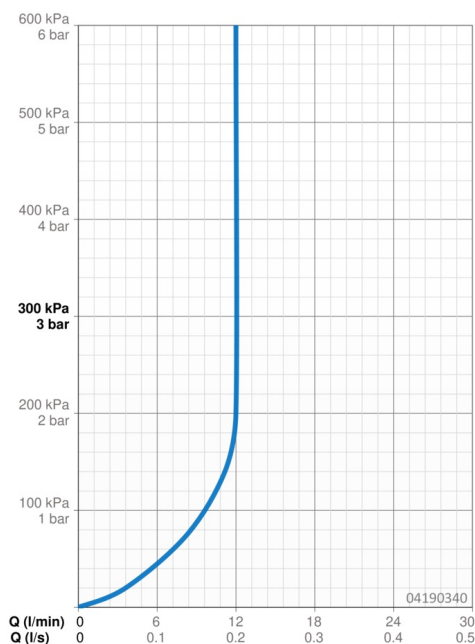

EAN: 4015474257498
static.hansa.com/04190340

- Řešení pro sprchy
- Příslušenství
- Montáž na strop
- Chrom
- Hlavová sprcha, Eco funkce pro omezení průtoku vody, Otočné připojení kulového kloubu, Technologie proti usazeninám (snadno se čistí)
- Déšť - Rovnoměrný a silný proud vody
- Vnější závit, Krycí deska(y)
- Antivandal provedení, Flexibilní délka / Lze zkrátit
- Čtvercová rozeta
- 1 proud

Technické údaje

Vlastnosti průtoku

Průtokové množství při 3 bar (s regulátorem průtoku) **12.0 l/min**

Technické vlastnosti

Velikost DN (jmenovitý rozměr) **DN15**
 Zdroj teplé vody **max. +65°C**
 Pracovní tlak **0.5-10 bar**
 Velikost přípojky **G1/2**
 Délka/výška **70 - 190 mm**

Předpisy

Třída hlučnosti **II (ISO 3822)**

Schválení a Prohlášení

Prohlášení o shodě **DoC**

Náhradní díly

SP04190340

	Název	Kód
1.1	Sprchová s dešťovou sprchou, 250x250 mm	59913875
1.4	Tryska deska, 250x250 mm, (-2019)	59913876
1.6	Regulátor průtoku	59913753
1.7	Šroub	59913754
3.1	Krycí díl, 75x75 mm	59913326
3.2	O-kroužek, d 26x2	59913423
5	Připojovací rameno pro talířovou sprchu, G1/2xG1/2	59913877
8	Závít bradavky, G1/2, AF12	59912144