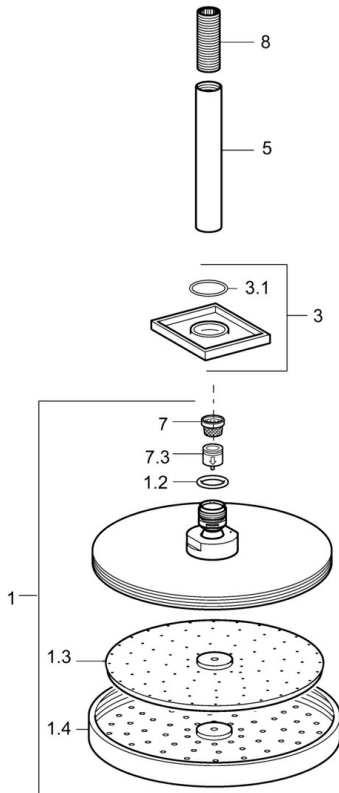

### Doorstromingseigenschappen

Doorstroomhoeveelheid bij 3 bar (met debietregelaar) **12.0 l/min**

### Technische eigenschappen

DN-maat **DN15**  
 Warmwatertoevoer **max. +65°C**  
 Werkdruk **0.5-10 bar**  
 Aansluitmaat **G1/2**  
 Lengte / Hoogte **78 - 198 mm**

### SP04190300

	Naam	Code
1	Hoofddouche, d 220 mm Chrom	59912432
1.2	O-ring, 20x2	59912435
1.3	Sproeikop, (-2013)	59912908
3	Afdekplaat, 75x75 mm Chrom	59913326
3.1	O-ring, d 26x2	59913423
5	Douchearm, G1/2xG1/2 Chrom	59913877
7	Filter sproeier	59906859
7.3	Doorvoerbegrenzer	59912777
8	Schroefdraad tepel, G1/2, AF12	59912144
N.I.	Aansluitnippel, G1/2, M24x1 Chrom	59913137
N.I.	Fixing part, G1/2	59912548