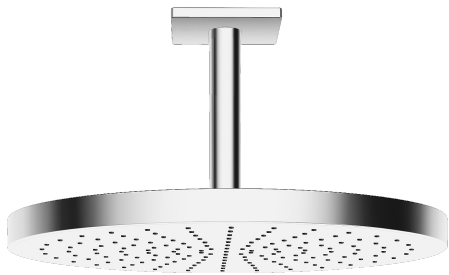

EAN: 4015474190160  
[static.hansa.com/04190300](http://static.hansa.com/04190300)

- Douche oplossingen
- Hulpuitrustingen
- Plafondmontage
- Chrom
- Hoofddouche, Eco debiet control, Draaibaar kogelscharnier, Beschermtechnologie tegen kalkaanslag
- Regen – gelijkmatige en sterke waterstroom
- Buitendraad, Rozet(ten)
- Versterkte uitvoering, Kan worden ingekort
- Vierkante rozet
- 1-stralig

### Doorstromingseigenschappen

Doorstroomhoeveelheid bij 3 bar (met debietregelaar) **12.0 l/min**

### Technische eigenschappen

DN-maat **DN15**  
 Warmwatertoevoer **max. +65°C**  
 Werkdruk **0.5-10 bar**  
 Aansluitmaat **G1/2**  
 Lengte / Hoogte **78 - 198 mm**

### SP04190300

	Naam	Code
1	Hoofddouche, d 220 mm Chrom	59912432
1.2	O-ring, 20x2	59912435
1.3	Sproeikop, (-2013)	59912908
3	Afdekplaat, 75x75 mm Chrom	59913326
3.1	O-ring, d 26x2	59913423
5	Douchearm, G1/2xG1/2 Chrom	59913877
7	Filter sproeier	59906859
7.3	Doorvoerbegrenzer	59912777
8	Schroefdraad tepel, G1/2, AF12	59912144
N.I.	Aansluitnippel, G1/2, M24x1 Chrom	59913137
N.I.	Fixing part, G1/2	59912548