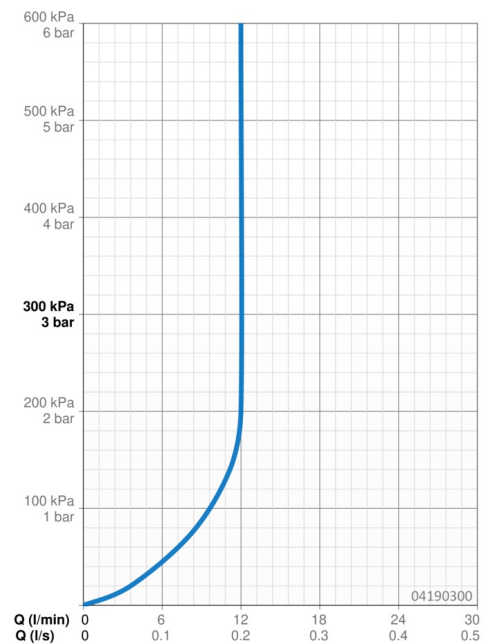

Toestemmingen en Verklaringen

Verklaring van overeenstemming **DoC**