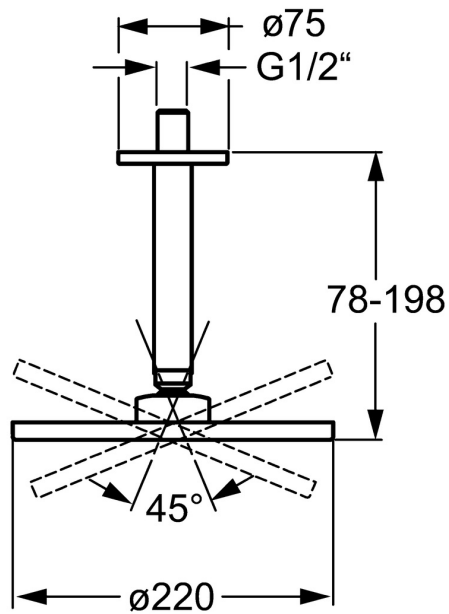

EAN: 4015474190160  
[static.hansa.com/04190300](http://static.hansa.com/04190300)

- Douche oplossingen
- Hulpuitrustingen
- Plafondmontage
- Chrom
- Hoofddouche, Eco debiet control, Draaibaar kogelscharnier, Beschermtechnologie tegen kalkaanslag
- Regen – gelijkmatige en sterke waterstroom
- Buitendraad, Rozet(ten)
- Versterkte uitvoering, Kan worden ingekort
- Vierkante rozet
- 1-stralig

### Doorstromingseigenschappen

Doorstroomhoeveelheid bij 3 bar (met debietregelaar) **12.0 l/min**

### Technische eigenschappen

DN-maat **DN15**  
 Warmwatertoevoer **max. +65°C**  
 Werkdruk **0.5-10 bar**  
 Aansluitmaat **G1/2**  
 Lengte / Hoogte **78 - 198 mm**

### SP04190300

	Naam	Code
1	Hoofddouche, d 220 mm Chrom	59912432
1.2	O-ring, 20x2	59912435
1.3	Sproeikop, (-2013)	59912908
3	Afdekplaat, 75x75 mm Chrom	59913326
3.1	O-ring, d 26x2	59913423
5	Douchearm, G1/2xG1/2 Chrom	59913877
7	Filter sproeier	59906859
7.3	Doorvoerbegrenzer	59912777
8	Schroefdraad tepel, G1/2, AF12	59912144
N.I.	Aansluitnippel, G1/2, M24x1 Chrom	59913137
N.I.	Fixing part, G1/2	59912548