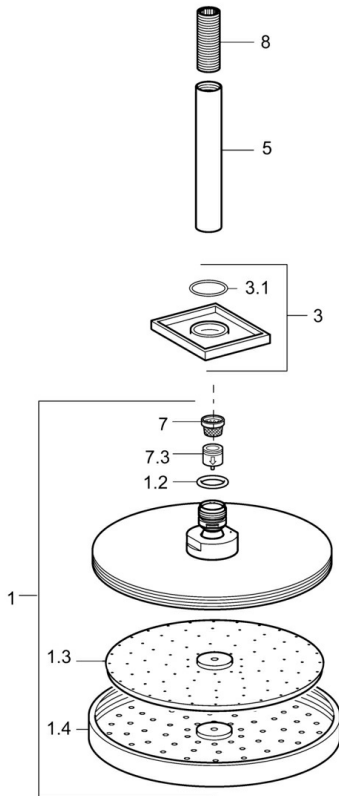

EAN: 4015474190160
static.hansa.com/04190300

- Dusche
- Zubehör
- Deckenmontage
- Chrom
- Kopfbrause, Eco-Durchfluss, Schwenkbares Kugelgelenk, Anti-Kalk-Technik
- Regenstrahl - Gleichmäßiger und starker Wasserstrahl
- Außengewinde, Abdeckung(en)
- Verstärkte Ausführung, Kürzbar
- Rosette eckig
- 1-strahlig

Technische Daten

Durchflusseigenschaften

Durchfluss bei 3 bar (mit Durchflussregler) **12.0 l/min**

Technische Eigenschaften

DN-Größe (Nennmaß) **DN15**
 Warmwasserversorgung **max. +65°C**
 Arbeitsdruck **0.5-10 bar**
 Anschlussgröße **G1/2**
 Länge / Höhe **78 - 198 mm**

Zulassungen und Deklarationen

Konformitätserklärung **DoC**

Ersatzteile

SP04190300

	Name	Art.-Nr.
1	Kopfbrause, d 220 mm	59912432
1.2	O-Ring, 20x2	59912435
1.3	Düsenplatte, (-2013)	59912908
3	Deckplatte, 75x75 mm	59913326
3.1	O-Ring, d 26x2	59913423
5	Duschrohr, G1/2xG1/2	59913877
7	Sieb	59906859
7.3	Durchflussbegrenzer	59912777
8	Gewindenippel, G1/2, AF12	59912144
N.I.	Anschlussnippel, G1/2, M24x1	59913137
N.I.	Befestigungsteil, G1/2	59912548