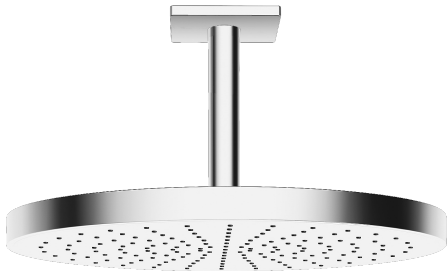

EAN: 4015474190160
static.hansa.com/04190300

- Dusche
- Zubehör
- Deckenmontage
- Chrom
- Kopfbrause, Eco-Durchfluss, Schwenkbares Kugelgelenk, Anti-Kalk-Technik
- Regenstrahl - Gleichmäßiger und starker Wasserstrahl
- Außengewinde, Abdeckung(en)
- Verstärkte Ausführung, Kürzbar
- Rosette eckig
- 1-strahlig

Technische Daten

Durchflusseigenschaften

Durchfluss bei 3 bar (mit Durchflussregler) **12.0 l/min**

Technische Eigenschaften

DN-Größe (Nennmaß) **DN15**
 Warmwasserversorgung **max. +65°C**
 Arbeitsdruck **0.5-10 bar**
 Anschlussgröße **G1/2**
 Länge / Höhe **78 - 198 mm**

Zulassungen und Deklarationen

Konformitätserklärung **DoC**

Ersatzteile

SP04190300

	Name	Art.-Nr.
1	Kopfbrause, d 220 mm	59912432
1.2	O-Ring, 20x2	59912435
1.3	Düsenplatte, (-2013)	59912908
3	Deckplatte, 75x75 mm	59913326
3.1	O-Ring, d 26x2	59913423
5	Duschrohr, G1/2xG1/2	59913877
7	Sieb	59906859
7.3	Durchflussbegrenzer	59912777
8	Gewindenippel, G1/2, AF12	59912144
N.I.	Anschlussnippel, G1/2, M24x1	59913137
N.I.	Befestigungsteil, G1/2	59912548