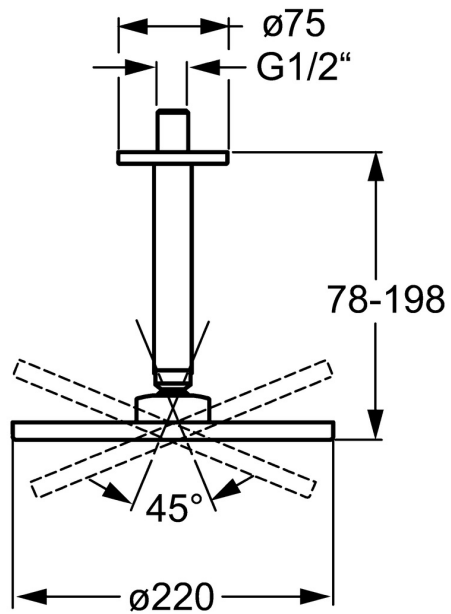

EAN: 4015474190160
static.hansa.com/04190300

- Dusche
- Zubehör
- Deckenmontage
- Chrom
- Kopfbrause, Eco-Durchfluss, Schwenkbares Kugelgelenk, Anti-Kalk-Technik
- Regenstrahl - Gleichmäßiger und starker Wasserstrahl
- Außengewinde, Abdeckung(en)
- Verstärkte Ausführung, Kürzbar
- Rosette eckig
- 1-strahlig

Technische Daten

Durchflusseigenschaften

Durchfluss bei 3 bar (mit Durchflussregler) **12.0 l/min**

Technische Eigenschaften

DN-Größe (Nennmaß) **DN15**
 Warmwasserversorgung **max. +65°C**
 Arbeitsdruck **0.5-10 bar**
 Anschlussgröße **G1/2**
 Länge / Höhe **78 - 198 mm**

Zulassungen und Deklarationen

Konformitätserklärung **DoC**

Ersatzteile

SP04190300

	Name	Art.-Nr.
1	Kopfbrause, d 220 mm	59912432
1.2	O-Ring, 20x2	59912435
1.3	Düsenplatte, (-2013)	59912908
3	Deckplatte, 75x75 mm	59913326
3.1	O-Ring, d 26x2	59913423
5	Duschrohr, G1/2xG1/2	59913877
7	Sieb	59906859
7.3	Durchflussbegrenzer	59912777
8	Gewindenippel, G1/2, AF12	59912144
N.I.	Anschlussnippel, G1/2, M24x1	59913137
N.I.	Befestigungsteil, G1/2	59912548