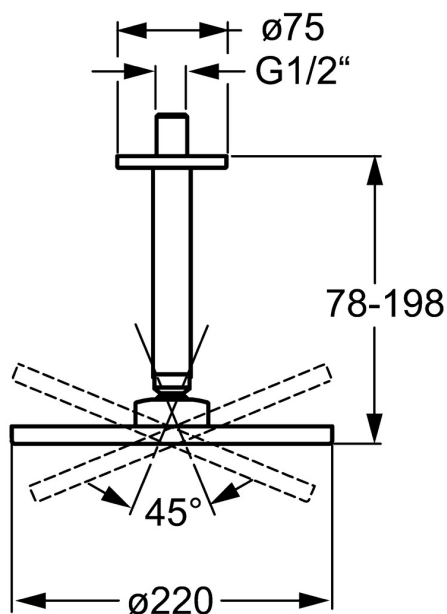

EAN: 4015474190160  
[static.hansa.com/04190300](http://static.hansa.com/04190300)

- Řešení pro sprchy
- Příslušenství
- Montáž na strop
- Chrom
- Hlavová sprcha, Eco funkce pro omezení průtoku vody, Otočné připojení kulového kloubu, Technologie proti usazeninám (snadno se čistí)
- Déšť - Rovnoměrný a silný proud vody
- Vnější závit, Krycí deska(y)
- Antivandal provedení, Flexibilní délka / Lze zkrátit
- Čtvercová rozeta
- 1 proud

### Technické vlastnosti

Velikost DN (jmenovitý rozměr) **DN15**  
 Zdroj teplé vody **max. +65°C**  
 Pracovní tlak **0.5-10 bar**  
 Velikost přípojky **G1/2**  
 Délka/výška **78 - 198 mm**

### SP04190300

	Název	Kód
1	Talířová sprcha, d 220 mm	59912432
1.2	O-kroužek, 20x2	59912435
1.3	Tryska deska, (-2013)	59912908
3	Krycí díl, 75x75 mm	59913326
3.1	O-kroužek, d 26x2	59913423
5	Připojovací rameno pro talířovou sprchu, G1/2xG1/2	59913877
7	Filtr	59906859
7.3	Regulátor průtoku	59912777
8	Závit bradavky, G1/2, AF12	59912144
N.I.	Připojovací šroubení, G1/2, M24x1	59913137
N.I.	Upevňovací část, G1/2	59912548