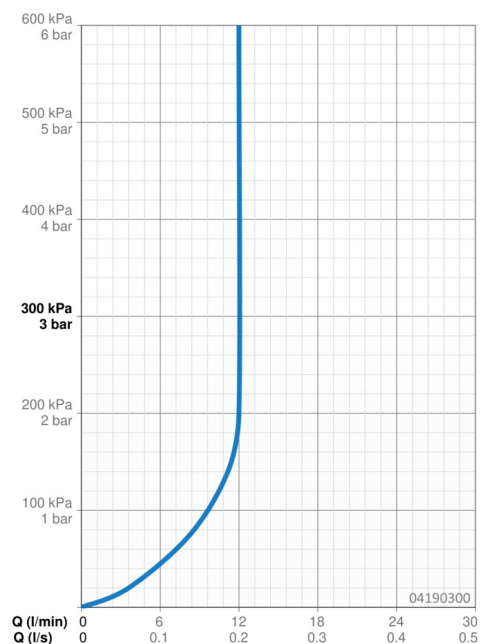

Schválení a Prohlášení

Prohlášení o shodě **DoC**