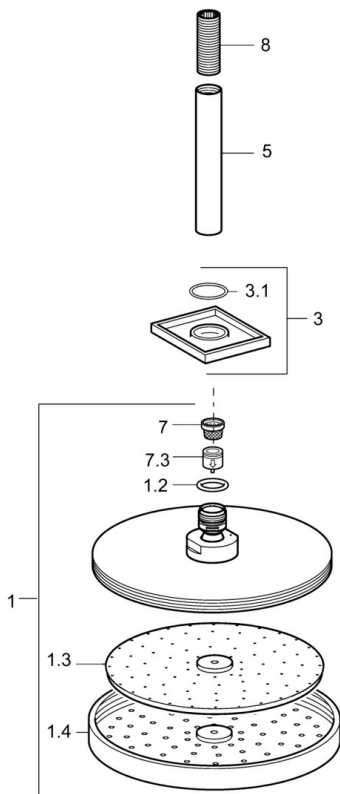

EAN: 4015474190160  
[static.hansa.com/04190300](http://static.hansa.com/04190300)

- Řešení pro sprchy
- Příslušenství
- Montáž na strop
- Chrom
- Hlavová sprcha, Eco funkce pro omezení průtoku vody, Otočné připojení kulového kloubu, Technologie proti usazeninám (snadno se čistí)
- Déšť - Rovnoměrný a silný proud vody
- Vnější závit, Krycí deska(y)
- Antivandal provedení, Flexibilní délka / Lze zkrátit
- Čtvercová rozeta
- 1 proud

### Technické vlastnosti

Velikost DN (jmenovitý rozměr) **DN15**  
 Zdroj teplé vody **max. +65°C**  
 Pracovní tlak **0.5-10 bar**  
 Velikost přípojky **G1/2**  
 Délka/výška **78 - 198 mm**

### SP04190300

	Název	Kód
1	Talířová sprcha, d 220 mm	59912432
1.2	O-kroužek, 20x2	59912435
1.3	Tryska deska, (-2013)	59912908
3	Krycí díl, 75x75 mm	59913326
3.1	O-kroužek, d 26x2	59913423
5	Připojovací rameno pro talířovou sprchu, G1/2xG1/2	59913877
7	Filtr	59906859
7.3	Regulátor průtoku	59912777
8	Závit bradavky, G1/2, AF12	59912144
N.I.	Připojovací šroubení, G1/2, M24x1	59913137
N.I.	Upevňovací část, G1/2	59912548