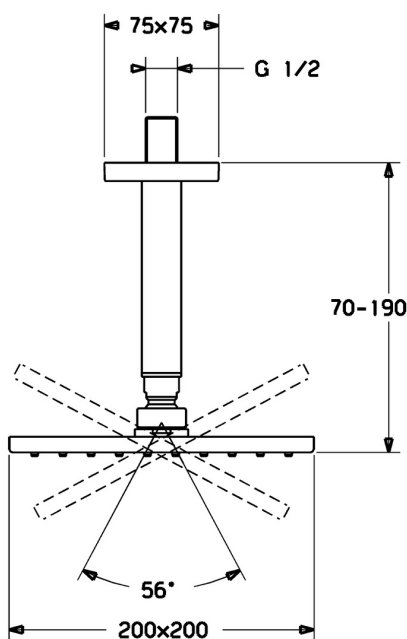

EAN: 4015474257481  
[static.hansa.com/04190240](http://static.hansa.com/04190240)

- Riešenia pre sprchy
- Príslušenstvo
- Montáž na strop
- Chróm
- Hlavová sprcha, Eco regulácia prietoku vody, Otočné pripojenie gufového kĺbu, Technológia proti usadeninám (lahko sa čistí)
- Dážď – Rovnomerný a silný prúd vody
- Vonkajší závit, Krycia doska (y)
- Antivandal prevedenie, Flexibilná dĺžka / Môže sa skrátiť
- Štvorcová rozeta
- 1-prúdová

### Technické vlastnosti

Veľkosť DN (menovitý rozmer) **DN15**  
 Dodávka teplej vody **max. +65°C**  
 Pracovný tlak **0.5-10 bar**  
 Spojovacia veľkosť **G1/2**  
 Dĺžka / Výška **70 - 190 mm**  
 Materiál **Mosadz**

### SP04190240

	Názov	Kód
1	Hlavová tanierová sprcha, 200x200 mm	59913873
1.3	Tryska doska, 200x200 mm, (-2019) Ukončené	59913874
1.6	Regulátor prietoku	59913753
1.7	Skrutka	59913754
3.1	Krycí diel, 75x75 mm	59913326
3.2	O-kružok, d 26x2	59913423
5	Pripojovacie rameno pre tanierovú sprchu, G1/2xG1/2	59913877
8	Závit bradavky, G1/2, AF12	59912144