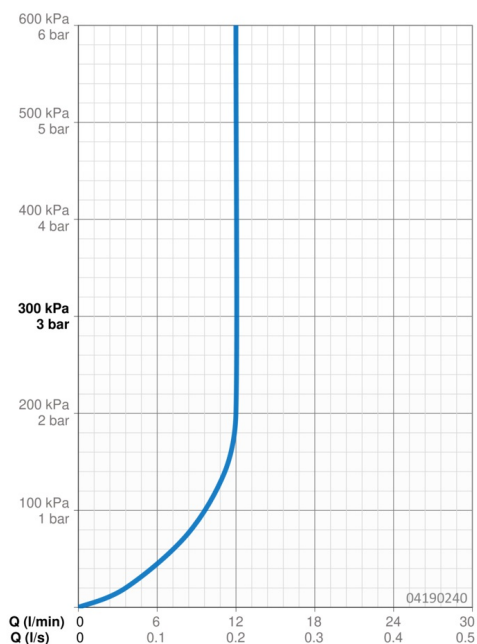

Schválenia a Prehlásenia

Vyhĺásenie o zhode **DoC**