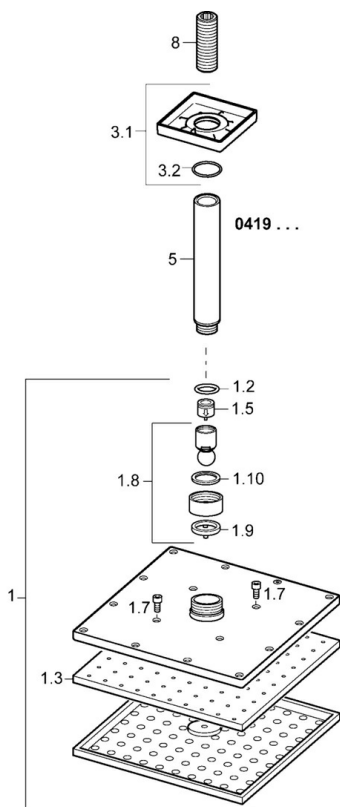

EAN: 4015474257481  
[static.hansa.com/04190240](http://static.hansa.com/04190240)

- Riešenia pre sprchy
- Príslušenstvo
- Montáž na strop
- Chróm
- Hlavová sprcha, Eco regulácia prietoku vody, Otočné pripojenie gufového kĺbu, Technológia proti usadeninám (lahko sa čistí)
- Dážď – Rovnomerný a silný prúd vody
- Vonkajší závit, Krycia doska (y)
- Antivandal prevedenie, Flexibilná dĺžka / Môže sa skrátiť
- Štvorcová rozeta
- 1-prúdová

### Technické vlastnosti

Veľkosť DN (menovitý rozmer) **DN15**  
 Dodávka teplej vody **max. +65°C**  
 Pracovný tlak **0.5-10 bar**  
 Spojovacia veľkosť **G1/2**  
 Dĺžka / Výška **70 - 190 mm**  
 Materiál **Mosadz**

### SP04190240

	Názov	Kód
1	Hlavová tanierová sprcha, 200x200 mm	59913873
1.3	Tryska doska, 200x200 mm, (-2019) Ukončené	59913874
1.6	Regulátor prietoku	59913753
1.7	Skrutka	59913754
3.1	Krycí diel, 75x75 mm	59913326
3.2	O-kružok, d 26x2	59913423
5	Pripojovacie rameno pre tanierovú sprchu, G1/2xG1/2	59913877
8	Závit bradavky, G1/2, AF12	59912144