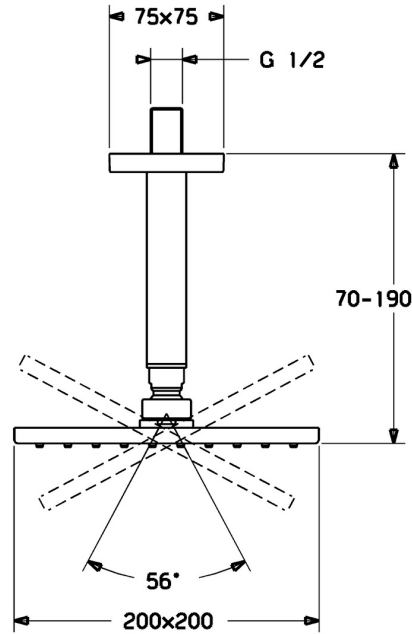

EAN: 4015474257481
static.hansa.com/04190240

- Douche oplossingen
- Hulpuitrustingen
- Plafondmontage
- Chrom
- Hoofddouche, Eco debiet control, Draaibaar kogelscharnier, Beschermtechnologie tegen kalkaanslag
- Regen – gelijkmatige en sterke waterstroom
- Buitendraad, Rozet(ten)
- Versterkte uitvoering, Kan worden ingekort
- Vierkante rozet
- 1-stralig

Technische gegevens

Doorstromingseigenschappen

Doorstroomhoeveelheid bij 3 bar (met debietregelaar) **12.0 l/min**

Technische eigenschappen

DN-maat **DN15**
 Warmwatertoevoer **max. +65°C**
 Werkdruk **0.5-10 bar**
 Aansluitmaat **G1/2**
 Lengte / Hoogte **70 - 190 mm**
 Materiaal **brass**