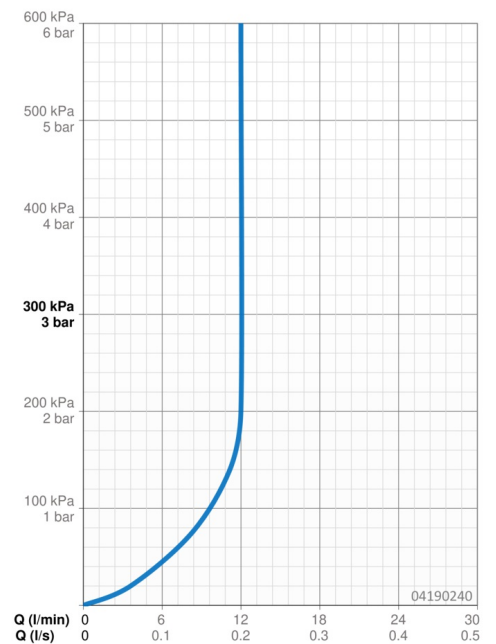

Certificati/Dichiarazioni

Dichiarazione di conformità **DoC**