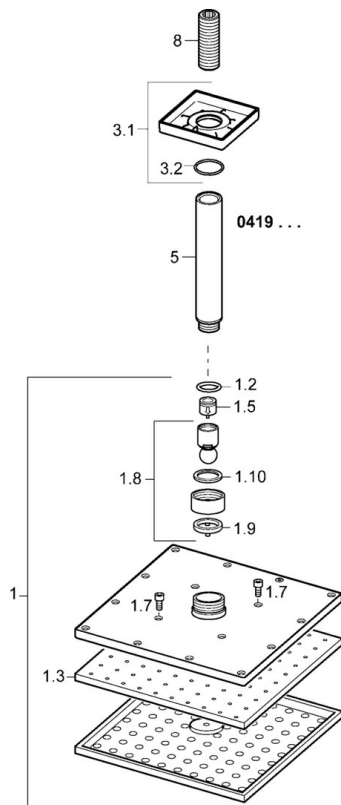

EAN: 4015474257481  
[static.hansa.com/04190240](http://static.hansa.com/04190240)

- Soluzioni doccia
- Accessori
- Montaggio a soffitto
- Cromo
- Soffione doccia, Eco flow control, Snodo sferico, Tecnologia di protezione anticalcare
- Pioggia - Getto d'acqua uniforme e forte
- Filettatura esterna, Placca/Placche
- Versione rinforzata, Tubo accorciabile
- Placca quadrata
- 1 getto

### Caratteristiche tecniche

Misura DN (dimensione nominale) **DN15**  
 Fornitura di acqua calda **max. +65°C**  
 Pressione di esercizio **0.5-10 bar**  
 Misura della connessione **G1/2**  
 Lunghezza / altezza **70 - 190 mm**  
 Materiale **Ottone**

## Parti di ricambio

### SP04190240

	Nome	Codice
1	Asta Doccia a pioggia, 200x200 mm Cromo	59913873
1.3	Piastra ugelli, 200x200 mm, (-2019) Fuori produzione	59913874
1.6	Limitatore di portata	59913753
1.7	Screw	59913754
3.1	Piastra, 75x75 mm Cromo	59913326
3.2	O-ring, d 26x2	59913423
5	Braccio Doccia, G1/2xG1/2 Cromo	59913877
8	Capezzolo filetto, G1/2, AF12	59912144