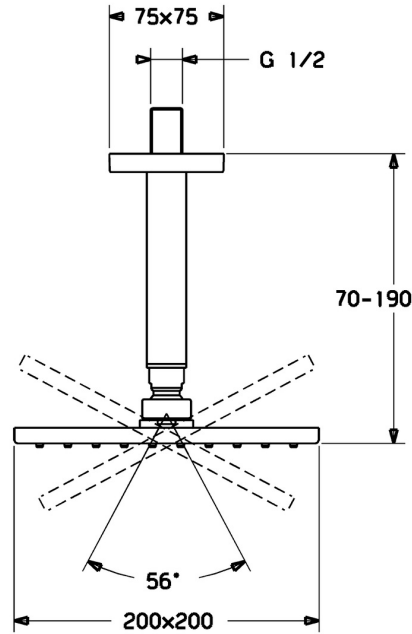

EAN: 4015474257481  
[static.hansa.com/04190240](http://static.hansa.com/04190240)

- Soluzioni doccia
- Accessori
- Montaggio a soffitto
- Cromo
- Soffione doccia, Eco flow control, Snodo sferico, Tecnologia di protezione anticalcare
- Pioggia - Getto d'acqua uniforme e forte
- Filettatura esterna, Placca/Placche
- Versione rinforzata, Tubo accorciabile
- Placca quadrata
- 1 getto

### Caratteristiche flusso

Portata 3 bar (con limitatore di flusso) **12.0 l/min**

### Caratteristiche tecniche

Misura DN (dimensione nominale) **DN15**  
 Fornitura di acqua calda **max. +65°C**  
 Pressione di esercizio **0.5-10 bar**  
 Misura della connessione **G1/2**  
 Lunghezza / altezza **70 - 190 mm**  
 Materiale **Ottone**

### SP04190240

	Nome	Codice
1	Asta Doccia a pioggia, 200x200 mm Cromo	59913873
1.3	Piastra ugelli, 200x200 mm, (-2019) Fuori produzione	59913874
1.6	Limitatore di portata	59913753
1.7	Screw	59913754
3.1	Piastra, 75x75 mm Cromo	59913326
3.2	O-ring, d 26x2	59913423
5	Braccio Doccia, G1/2xG1/2 Cromo	59913877
8	Capezzolo filetto, G1/2, AF12	59912144