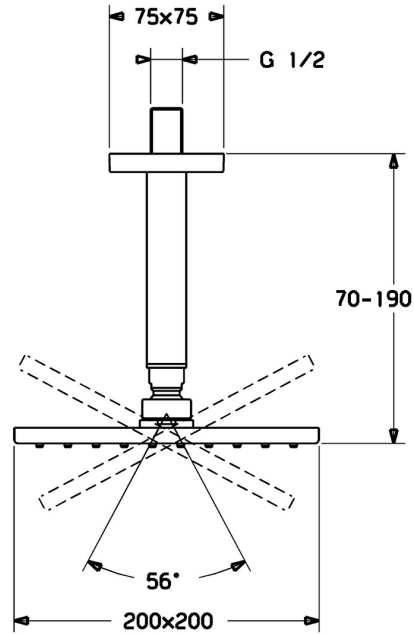

EAN: 4015474257481  
[static.hansa.com/04190240](http://static.hansa.com/04190240)

- Solutions de douche
- Equipement auxiliaire
- Montage au plafond
- Chrome
- Tête de douche, Contrôle du débit Eco flow, Joint sphérique, Technologie de protection anti calcaire
- Pluie - Jet d'eau régulier et puissant
- Filetage externe, Rosaces de finition
- Version renforcée, Peut être raccourci
- Rosace carrée
- 1 jet

### Caractéristiques techniques

Taille DN (diamètre nominal) **DN15**  
 Alimentation en eau chaude **max. +65°C**  
 Pression de service **0.5-10 bar**  
 Taille de raccord **G1/2**  
 Longueur/hauteur **70 - 190 mm**  
 Matériau **brass**

### SP04190240

|     | Nom  | Code     |
|-----|--|----------|
| 1   | Rain shower, 200x200 mm                    | 59913873 |
| 1.3 | Plaque de buse, 200x200 mm, (-2019) Arrêté | 59913874 |
| 1.6 | Limiteur de debit                          | 59913753 |
| 1.7 | Vis  | 59913754 |
| 3.1 | Rosaces, 75x75 mm                          | 59913326 |
| 3.2 | Joint, d 26x2                              | 59913423 |
| 5   | Bras encastré douche de tête, G1/2xG1/2    | 59913877 |
| 8   | Mamelon de fil, G1/2, AF12                 | 59912144 |