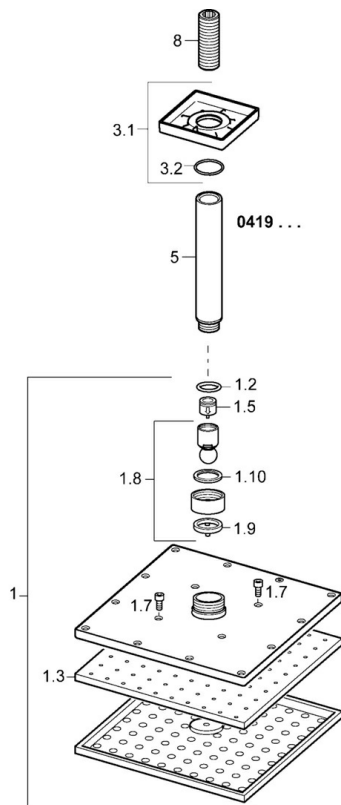

### Caractéristiques techniques

Taille DN (diamètre nominal) **DN15**  
 Alimentation en eau chaude **max. +65°C**  
 Pression de service **0.5-10 bar**  
 Taille de raccord **G1/2**  
 Longueur/hauteur **70 - 190 mm**  
 Matériau **brass**

### SP04190240

|     | Nom  | Code     |
|-----|--|----------|
| 1   | Rain shower, 200x200 mm                    | 59913873 |
| 1.3 | Plaque de buse, 200x200 mm, (-2019) Arrêté | 59913874 |
| 1.6 | Limiteur de debit                          | 59913753 |
| 1.7 | Vis  | 59913754 |
| 3.1 | Rosaces, 75x75 mm                          | 59913326 |
| 3.2 | Joint, d 26x2                              | 59913423 |
| 5   | Bras encastré douche de tête, G1/2xG1/2    | 59913877 |
| 8   | Mamelon de fil, G1/2, AF12                 | 59912144 |