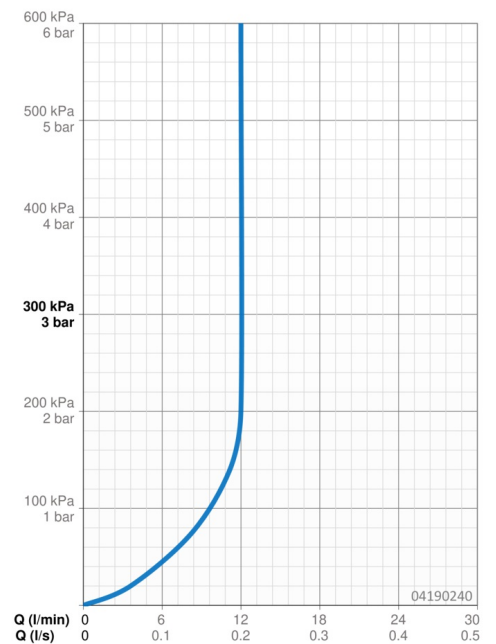

Certificats et normes

Déclaration de conformité **DoC**