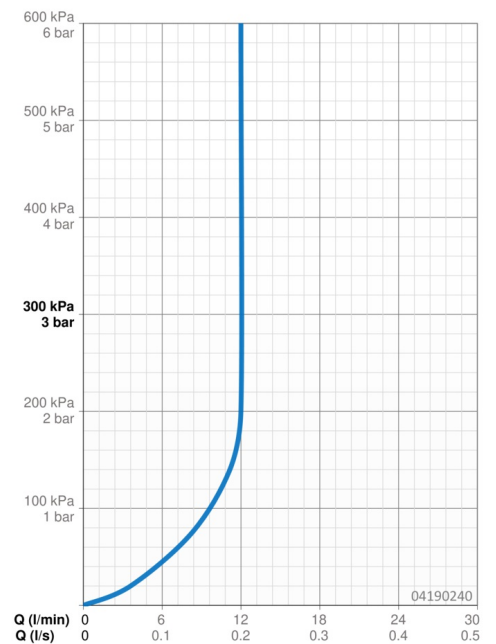

Zulassungen und Deklarationen

Konformitätserklärung **DoC**