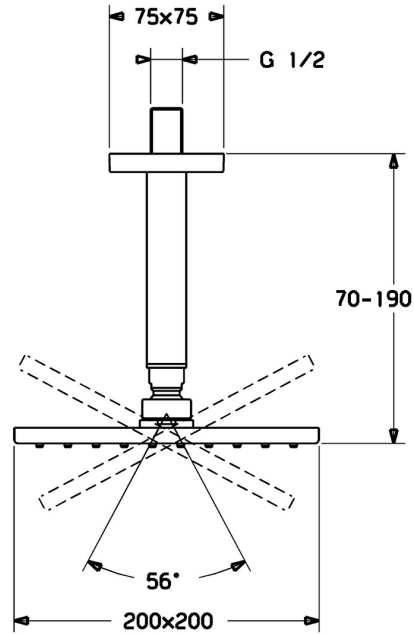

EAN: 4015474257481  
[static.hansa.com/04190240](http://static.hansa.com/04190240)

- Dusche
- Zubehör
- Deckenmontage
- Chrom
- Kopfbrause, Eco-Durchfluss, Schwenkbare Kugelgelenk, Anti-Kalk-Technik
- Regenstrahl - Gleichmäßiger und starker Wasserstrahl
- Außengewinde, Abdeckung(en)
- Verstärkte Ausführung, Kürzbar
- Rosette eckig
- 1-strahlig

### Technische Eigenschaften

DN-Größe (Nennmaß) **DN15**  
 Warmwasserversorgung **max. +65°C**  
 Arbeitsdruck **0.5-10 bar**  
 Anschlussgröße **G1/2**  
 Länge / Höhe **70 - 190 mm**  
 Werkstoff **Messing**

### SP04190240

	Name	Art.-Nr.
1	Kopfbrause, 200x200 mm	59913873
1.3	Düsenplatte, 200x200 mm, (-2019) Ausgelaufen	59913874
1.6	Durchflussbegrenzer	59913753
1.7	Schraube	59913754
3.1	Deckplatte, 75x75 mm	59913326
3.2	O-Ring, d 26x2	59913423
5	Duschrohr, G1/2xG1/2	59913877
8	Gewindenippel, G1/2, AF12	59912144