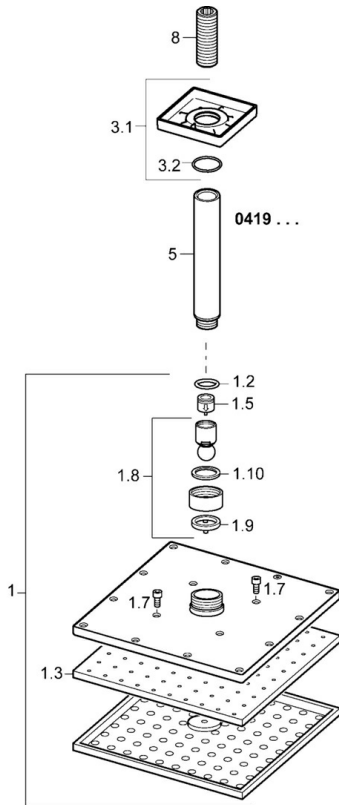

EAN: 4015474257481  
[static.hansa.com/04190240](http://static.hansa.com/04190240)

- Dusche
- Zubehör
- Deckenmontage
- Chrom
- Kopfbrause, Eco-Durchfluss, Schwenkbare Kugelgelenk, Anti-Kalk-Technik
- Regenstrahl - Gleichmäßiger und starker Wasserstrahl
- Außengewinde, Abdeckung(en)
- Verstärkte Ausführung, Kürzbar
- Rosette eckig
- 1-strahlig

### Technische Eigenschaften

DN-Größe (Nennmaß) **DN15**  
 Warmwasserversorgung **max. +65°C**  
 Arbeitsdruck **0.5-10 bar**  
 Anschlussgröße **G1/2**  
 Länge / Höhe **70 - 190 mm**  
 Werkstoff **Messing**

### SP04190240

	Name	Art.-Nr.
1	Kopfbrause, 200x200 mm	59913873
1.3	Düsenplatte, 200x200 mm, (-2019) Ausgelaufen	59913874
1.6	Durchflussbegrenzer	59913753
1.7	Schraube	59913754
3.1	Deckplatte, 75x75 mm	59913326
3.2	O-Ring, d 26x2	59913423
5	Duschrohr, G1/2xG1/2	59913877
8	Gewindenippel, G1/2, AF12	59912144