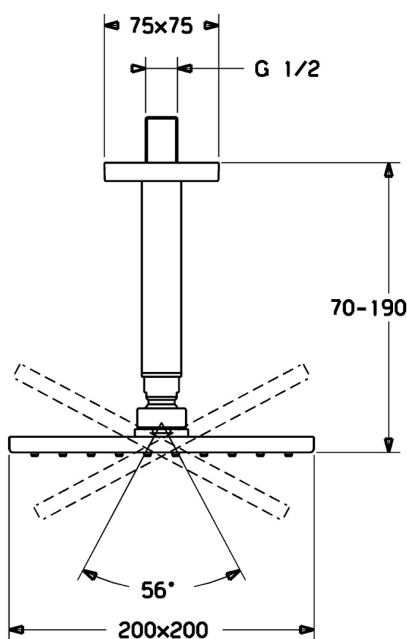

EAN: 4015474257481
static.hansa.com/04190240

- Řešení pro sprchy
- Příslušenství
- Montáž na strop
- Chrom
- Hlavová sprcha, Eco funkce pro omezení průtoku vody, Otočné připojení kulového kloubu, Technologie proti usazeninám (snadno se čistí)
- Déšť - Rovnoměrný a silný proud vody
- Vnější závit, Krycí deska(y)
- Antivandal provedení, Flexibilní délka / Lze zkrátit
- Čtvercová rozeta
- 1 proud

Technické údaje

Vlastnosti průtoku

Průtokové množství při 3 bar (s regulátorem průtoku) **12.0 l/min**

Technické vlastnosti

Velikost DN (jmenovitý rozměr) **DN15**
 Zdroj teplé vody **max. +65°C**
 Pracovní tlak **0.5-10 bar**
 Velikost přípojky **G1/2**
 Délka/výška **70 - 190 mm**
 Materiál **Mosaz**

Předpisy

Třída hlučnosti **II (ISO 3822)**

Schválení a Prohlášení

Prohlášení o shodě **DoC**

Náhradní díly

SP04190240

| | Název | Kód |
|-----|--|----------|
| 1 | Sprchová s dešťovou sprchou, 200x200 mm | 59913873 |
| 1.3 | Tryska deska, 200x200 mm, (-2019) Ukončeno | 59913874 |
| 1.6 | Regulátor průtoku | 59913753 |
| 1.7 | Šroub | 59913754 |
| 3.1 | Krycí díl, 75x75 mm | 59913326 |
| 3.2 | O-kroužek, d 26x2 | 59913423 |
| 5 | Připojovací rameno pro talířovou sprchu, G1/2xG1/2 | 59913877 |
| 8 | Závít bradavky, G1/2, AF12 | 59912144 |