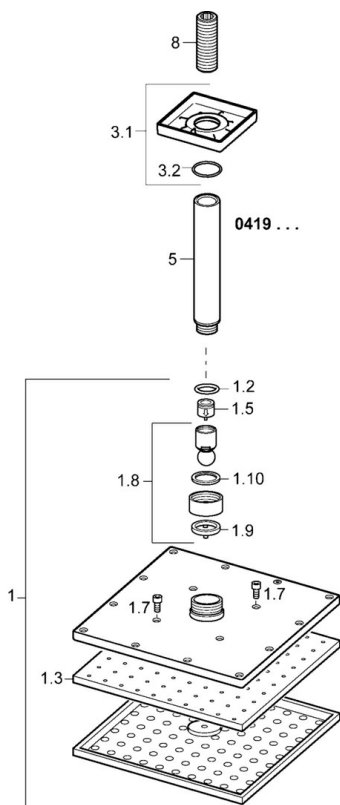

EAN: 4015474257481
static.hansa.com/04190240

- Řešení pro sprchy
- Příslušenství
- Montáž na strop
- Chrom
- Hlavová sprcha, Eco funkce pro omezení průtoku vody, Otočné připojení kulového kloubu, Technologie proti usazeninám (snadno se čistí)
- Déšť - Rovnoměrný a silný proud vody
- Vnější závit, Krycí deska(y)
- Antivandal provedení, Flexibilní délka / Lze zkrátit
- Čtvercová rozeta
- 1 proud

Technické údaje

Vlastnosti průtoku

Průtokové množství při 3 bar (s regulátorem průtoku) **12.0 l/min**

Technické vlastnosti

Velikost DN (jmenovitý rozměr) **DN15**
 Zdroj teplé vody **max. +65°C**
 Pracovní tlak **0.5-10 bar**
 Velikost přípojky **G1/2**
 Délka/výška **70 - 190 mm**
 Materiál **Mosaz**

Předpisy

Třída hlučnosti **II (ISO 3822)**

Schválení a Prohlášení

Prohlášení o shodě **DoC**

Náhradní díly

SP04190240

| | Název | Kód |
|-----|--|----------|
| 1 | Sprchová s dešťovou sprchou, 200x200 mm | 59913873 |
| 1.3 | Tryska deska, 200x200 mm, (-2019) Ukončeno | 59913874 |
| 1.6 | Regulátor průtoku | 59913753 |
| 1.7 | Šroub | 59913754 |
| 3.1 | Krycí díl, 75x75 mm | 59913326 |
| 3.2 | O-kroužek, d 26x2 | 59913423 |
| 5 | Připojovací rameno pro talířovou sprchu, G1/2xG1/2 | 59913877 |
| 8 | Závít bradavky, G1/2, AF12 | 59912144 |