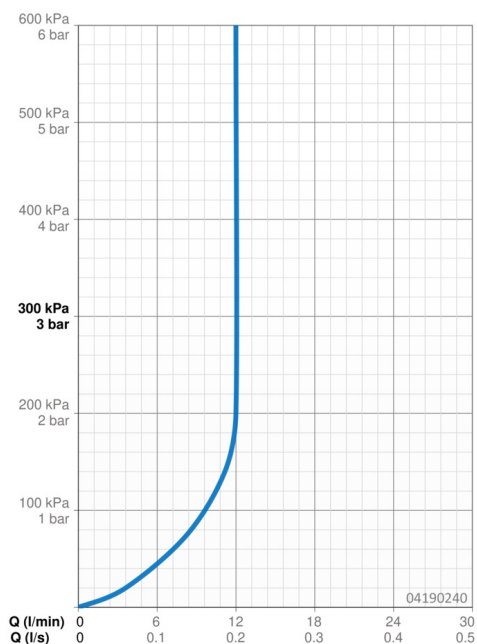

EAN: 4015474257481
static.hansa.com/04190240

- Řešení pro sprchy
- Příslušenství
- Montáž na strop
- Chrom
- Hlavová sprcha, Eco funkce pro omezení průtoku vody, Otočné připojení kulového kloubu, Technologie proti usazeninám (snadno se čistí)
- Déšť - Rovnoměrný a silný proud vody
- Vnější závit, Krycí deska(y)
- Antivandal provedení, Flexibilní délka / Lze zkrátit
- Čtvercová rozeta
- 1 proud

Technické údaje

Vlastnosti průtoku

Průtokové množství při 3 bar (s regulátorem průtoku) **12.0 l/min**

Technické vlastnosti

Velikost DN (jmenovitý rozměr) **DN15**
 Zdroj teplé vody **max. +65°C**
 Pracovní tlak **0.5-10 bar**
 Velikost přípojky **G1/2**
 Délka/výška **70 - 190 mm**
 Materiál **Mosaz**

Předpisy

Třída hlučnosti **II (ISO 3822)**

Schválení a Prohlášení

Prohlášení o shodě **DoC**

Náhradní díly

SP04190240

| | Název | Kód |
|-----|--|----------|
| 1 | Sprchová s dešťovou sprchou, 200x200 mm | 59913873 |
| 1.3 | Tryska deska, 200x200 mm, (-2019) Ukončeno | 59913874 |
| 1.6 | Regulátor průtoku | 59913753 |
| 1.7 | Šroub | 59913754 |
| 3.1 | Krycí díl, 75x75 mm | 59913326 |
| 3.2 | O-kroužek, d 26x2 | 59913423 |
| 5 | Připojovací rameno pro talířovou sprchu, G1/2xG1/2 | 59913877 |
| 8 | Závít bradavky, G1/2, AF12 | 59912144 |