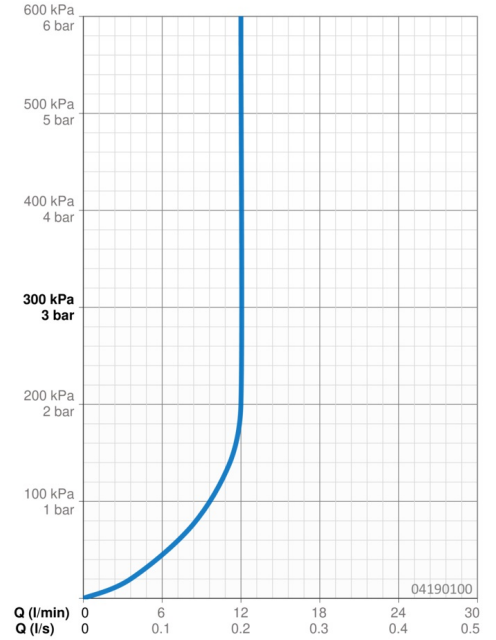

Technische Daten

Durchflusseigenschaften

Durchfluss bei 3 bar (mit Durchflussregler) **12.0 l/min**

Technische Eigenschaften

DN-Größe (Nennmaß) **DN15**
Warmwasserversorgung **max. +65°C**
Arbeitsdruck **0.5-10 bar**
Anschlussgröße **G1/2**
Länge / Höhe **78 - 198 mm**

Zulassungen und Deklarationen

Konformitätserklärung **DoC**