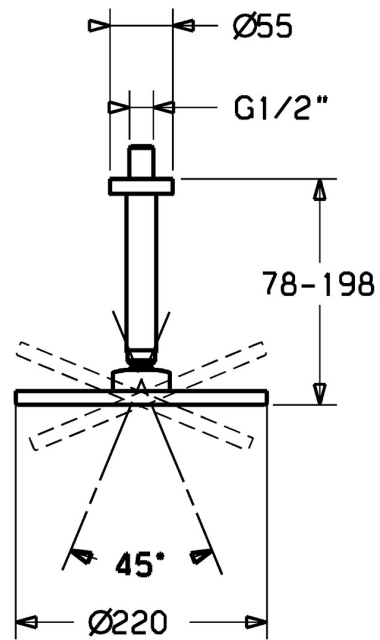

EAN: 4015474061491
static.hansa.com/04190100

- Dusche
- Zubehör
- Deckenmontage
- Chrom
- Kopfbrause, Eco-Durchfluss, Schwenkbare Kugelgelenk, Anti-Kalk-Technik
- Regenstrahl - Gleichmäßiger und starker Wasserstrahl
- Außengewinde, Abdeckung(en)
- Verstärkte Ausführung, Kürzbar
- Rosette rund
- 1-strahlig

Technische Daten

Durchflusseigenschaften

Durchfluss bei 3 bar (mit Durchflussregler) **12.0 l/min**

Technische Eigenschaften

DN-Größe (Nennmaß) **DN15**
 Warmwasserversorgung **max. +65°C**
 Arbeitsdruck **0.5-10 bar**
 Anschlussgröße **G1/2**
 Länge / Höhe **78 - 198 mm**

Zulassungen und Deklarationen

Konformitätserklärung **DoC**

Ersatzteile

SP04190100

	Name	Art.-Nr.
1	Kopfbrause, d 220 mm	59912432
1.2	O-Ring, 20x2	59912435
1.3	Düsenplatte, (-2013)	59912908
5	Duschrohr, G1/2xG1/2	59913877
6	Flansch, d 55 mm Ausgelaufen	59912142
7	Sieb	59906859
7.3	Durchflussbegrenzer	59912777
8	Gewindenippel, G1/2, AF12	59912144
N.I.	Anschlussnippel, G1/2, M24x1	59913137