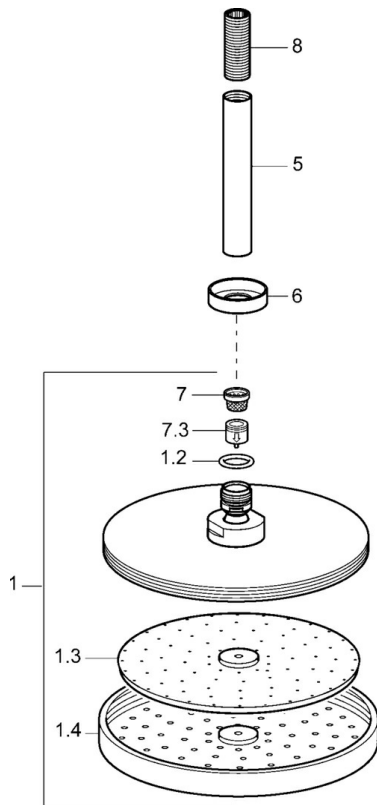

EAN: 4015474061491
static.hansa.com/04190100

- Dusche
- Zubehör
- Deckenmontage
- Chrom
- Kopfbrause, Eco-Durchfluss, Schwenkbare Kugelgelenk, Anti-Kalk-Technik
- Regenstrahl - Gleichmäßiger und starker Wasserstrahl
- Außengewinde, Abdeckung(en)
- Verstärkte Ausführung, Kürzbar
- Rosette rund
- 1-strahlig

Technische Daten

Durchflusseigenschaften

Durchfluss bei 3 bar (mit Durchflussregler) **12.0 l/min**

Technische Eigenschaften

DN-Größe (Nennmaß) **DN15**
 Warmwasserversorgung **max. +65°C**
 Arbeitsdruck **0.5-10 bar**
 Anschlussgröße **G1/2**
 Länge / Höhe **78 - 198 mm**

Zulassungen und Deklarationen

Konformitätserklärung **DoC**

Ersatzteile

SP04190100

	Name	Art.-Nr.
1	Kopfbrause, d 220 mm	59912432
1.2	O-Ring, 20x2	59912435
1.3	Düsenplatte, (-2013)	59912908
5	Duschrohr, G1/2xG1/2	59913877
6	Flansch, d 55 mm Ausgelaufen	59912142
7	Sieb	59906859
7.3	Durchflussbegrenzer	59912777
8	Gewindenippel, G1/2, AF12	59912144
N.I.	Anschlussnippel, G1/2, M24x1	59913137