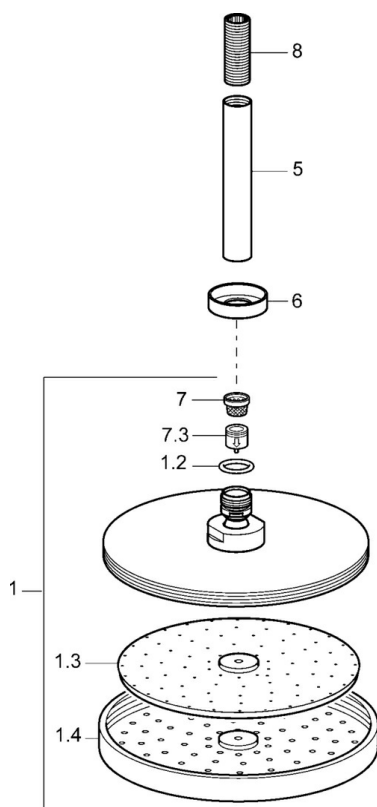

EAN: 4015474061491
static.hansa.com/04190100

- Řešení pro sprchy
- Příslušenství
- Montáž na strop
- Chrom
- Hlavová sprcha, Eco funkce pro omezení průtoku vody, Otočné připojení kulového kloubu, Technologie proti usazeninám (snadno se čistí)
- Déšť - Rovnoměrný a silný proud vody
- Vnější závit, Krycí deska(y)
- Antivandal provedení, Flexibilní délka / Lze zkrátit
- Kulatá rozeta
- 1 proud

Technické údaje

Vlastnosti průtoku

Průtokové množství při 3 bar (s regulátorem průtoku) **12.0 l/min**

Technické vlastnosti

Velikost DN (jmenovitý rozměr) **DN15**
 Zdroj teplé vody **max. +65°C**
 Pracovní tlak **0.5-10 bar**
 Velikost přípojky **G1/2**
 Délka/výška **78 - 198 mm**

Schválení a Prohlášení

Prohlášení o shodě **DoC**

Náhradní díly

SP04190100

	Název	Kód
1	Talířová sprcha, d 220 mm	59912432
1.2	O-kroužek, 20x2	59912435
1.3	Tryska deska, (-2013)	59912908
5	Připojovací rameno pro talířovou sprchu, G1/2xG1/2	59913877
6	Příruba, d 55 mm Ukončeno	59912142
7	Filtr	59906859
7.3	Regulátor průtoku	59912777
8	Závit bradavky, G1/2, AF12	59912144
N.I.	Připojovací šroubení, G1/2, M24x1	59913137