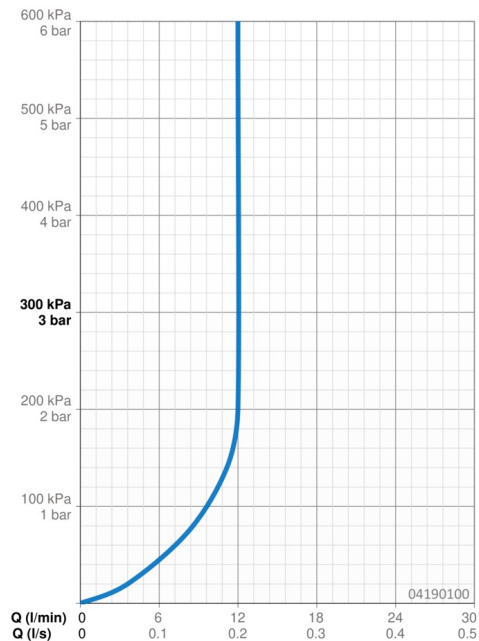

Technické údaje

Vlastnosti průtoku

Průtokové množství při 3 bar (s regulátorem průtoku) **12.0 l/min**

Technické vlastnosti

Velikost DN (jmenovitý rozměr) **DN15**
Zdroj teplé vody **max. +65°C**
Pracovní tlak **0.5-10 bar**
Velikost přípojky **G1/2**
Délka/výška **78 - 198 mm**

Schválení a Prohlášení

Prohlášení o shodě **DoC**