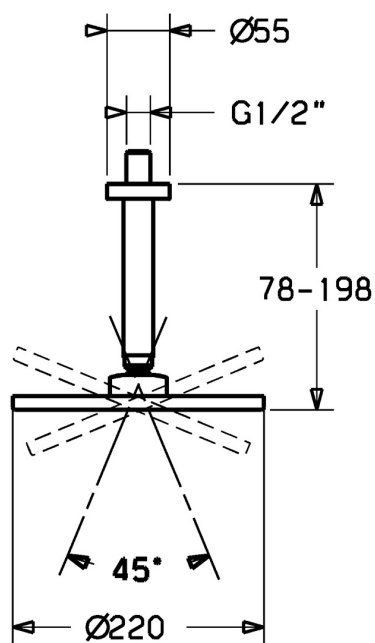

EAN: 4015474061491
static.hansa.com/04190100

- Řešení pro sprchy
- Příslušenství
- Montáž na strop
- Chrom
- Hlavová sprcha, Eco funkce pro omezení průtoku vody, Otočné připojení kulového kloubu, Technologie proti usazeninám (snadno se čistí)
- Déšť - Rovnoměrný a silný proud vody
- Vnější závit, Krycí deska(y)
- Antivandal provedení, Flexibilní délka / Lze zkrátit
- Kulatá rozeta
- 1 proud

Technické údaje

Vlastnosti průtoku

Průtokové množství při 3 bar (s regulátorem průtoku) **12.0 l/min**

Technické vlastnosti

Velikost DN (jmenovitý rozměr) **DN15**
 Zdroj teplé vody **max. +65°C**
 Pracovní tlak **0.5-10 bar**
 Velikost přípojky **G1/2**
 Délka/výška **78 - 198 mm**

Schválení a Prohlášení

Prohlášení o shodě **DoC**

Náhradní díly

SP04190100

	Název	Kód
1	Talířová sprcha, d 220 mm	59912432
1.2	O-kroužek, 20x2	59912435
1.3	Tryska deska, (-2013)	59912908
5	Připojovací rameno pro talířovou sprchu, G1/2xG1/2	59913877
6	Příruba, d 55 mm Ukončeno	59912142
7	Filtr	59906859
7.3	Regulátor průtoku	59912777
8	Závit bradavky, G1/2, AF12	59912144
N.I.	Připojovací šroubení, G1/2, M24x1	59913137