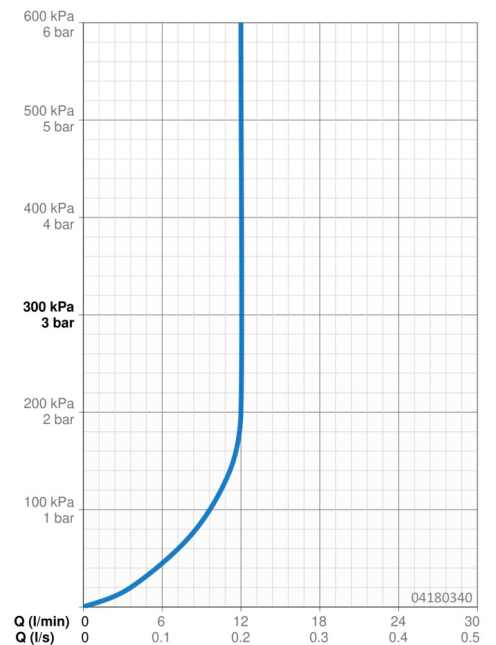

Certificats et normes

Déclaration de conformité **DoC**