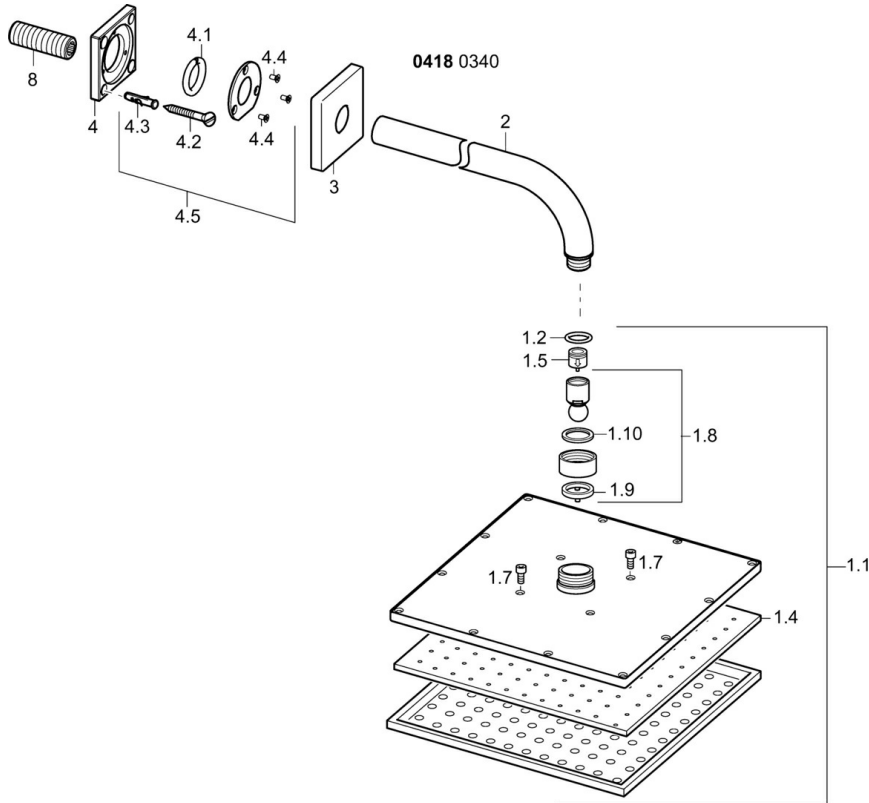

### Caractéristiques techniques

Taille DN (diamètre nominal) **DN15**  
 Alimentation en eau chaude **max. +65°C**  
 Pression de service **0.5-10 bar**  
 Taille de raccord **G1/2**  
 Saillie **400 mm**

### SP04180340

Nom	Code	
1.1	Rain shower, 250x250 mm	59913875
1.4	Plaque de buse, 250x250 mm, (-2019)	59913876
1.6	Limiteur de debit	59913753
1.7	Vis	59913754
2	Bras encastré douche de tête, G1/2xG1/2	59913872
3	Rosaces, 75x75 mm	59913737
4	Plate	59913738
4.1	Clamping ring, d 26 mm Arrêté	59912433
4.5	Joint	59913446
8	Mamelon de fil, G1/2, AF12	59912144