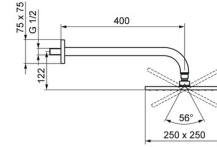

EAN: 4015474257474
static.hansa.com/04180340

- Solutions de douche
- Equipement auxiliaire
- Montage mural
- Chrome
- Contrôle du débit Eco flow, Tête de douche, Joint sphérique, Technologie de protection anti calcaire
- Pluie - Jet d'eau régulier et puissant
- Version renforcée, Peut être raccourci
- Rosace carrée
- 1 jet

Caractéristiques techniques

Caractéristiques de débit

Débit à 3 bar (avec limiteur de débit) **12.0 l/min**

Caractéristiques techniques

Taille DN (diamètre nominal) **DN15**
Alimentation en eau chaude **max. +65°C**
Pression de service **0.5-10 bar**
Taille de raccord **G1/2**
Saillie **400 mm**

Règlementations

Classe acoustique **II (ISO 3822)**

Certificats et normes

Déclaration de conformité **DoC**