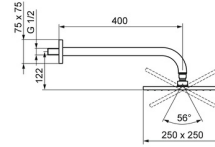

EAN: 4015474257474
static.hansa.com/04180340

- Dusche
- Zubehör
- Wandmontage
- Chrom
- Eco-Durchfluss, Kopfbrause, Schwenkbares Kugelgelenk, Anti-Kalk-Technik
- Regenstrahl - Gleichmäßiger und starker Wasserstrahl
- Verstärkte Ausführung, Kürzbar
- Rosette eckig
- 1-strahlig

Technische Daten

Durchflusseigenschaften

Durchfluss bei 3 bar (mit Durchflussregler) **12.0 l/min**

Technische Eigenschaften

DN-Größe (Nennmaß) **DN15**
Warmwasserversorgung **max. +65°C**
Arbeitsdruck **0.5-10 bar**
Anschlussgröße **G1/2**
Ausladung **400 mm**

Vorschriften

Geräuschklasse **II (ISO 3822)**

Zulassungen und Deklarationen

Konformitätserklärung **DoC**