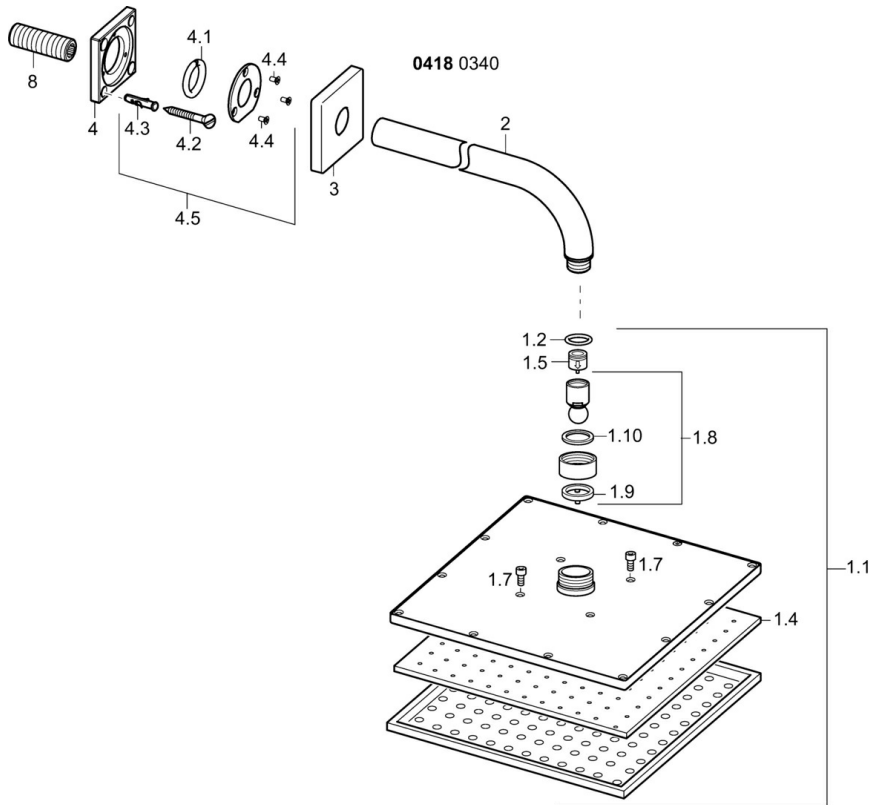

### Technische Eigenschaften

DN-Größe (Nennmaß) **DN15**  
 Warmwasserversorgung **max. +65°C**  
 Arbeitsdruck **0.5-10 bar**  
 Anschlussgröße **G1/2**  
 Ausladung **400 mm**

### SP04180340

	Name	Art.-Nr.
1.1	Kopfbrause, 250x250 mm	59913875
1.4	Düsenplatte, 250x250 mm, (-2019)	59913876
1.6	Durchflussbegrenzer	59913753
1.7	Schraube	59913754
2	Brausearm ohne Kopfbrause, G1/2xG1/2	59913872
3	Rosette, 75x75 mm	59913737
4	Plate	59913738
4.1	Klemmring, d 26 mm Ausgelaufen	59912433
4.5	Haltering	59913446
8	Gewindenippel, G1/2, AF12	59912144