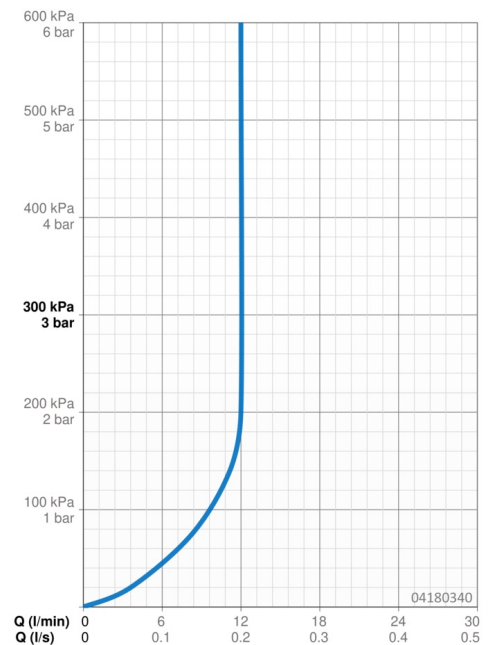

Zulassungen und Deklarationen

Konformitätserklärung **DoC**