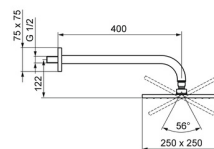

EAN: 4015474257474
static.hansa.com/04180340

- Řešení pro sprchy
- Příslušenství
- Montáž na zeď
- Chrom
- Eco funkce pro omezení průtoku vody, Hlavová sprcha, Otočné připojení kulového kloubu, Technologie proti usazeninám (snadno se čistí)
- Déšť - Rovnoměrný a silný proud vody
- Antivandal provedení, Flexibilní délka / Lze zkrátit
- Čtvercová rozeta
- 1 proud

Technické údaje

Vlastnosti průtoku

Průtokové množství při 3 bar (s regulátorem průtoku) **12.0 l/min**

Technické vlastnosti

Velikost DN (jmenovitý rozměr) **DN15**
 Zdroj teplé vody **max. +65°C**
 Pracovní tlak **0.5-10 bar**
 Velikost přípojky **G1/2**
 Projection **400 mm**

Předpisy

Třída hlučnosti **II (ISO 3822)**

Schválení a Prohlášení

Prohlášení o shodě **DoC**

Náhradní díly

SP04180340

Název	Kód
1.1 Sprchová s dešťovou sprchou, 250x250 mm	59913875
1.4 Tryska deska, 250x250 mm, (-2019)	59913876
1.6 Regulátor průtoku	59913753
1.7 Šroub	59913754
2 Připojovací rameno pro taliřovou sprchu, G1/2xG1/2	59913872
3 Kryt příruby, 75x75 mm	59913737
4 Plate	59913738
4.1 Clamping ring, d 26 mm Ukončeno	59912433
4.5 Těsnící kroužek	59913446
8 Závit bradavky, G1/2, AF12	59912144