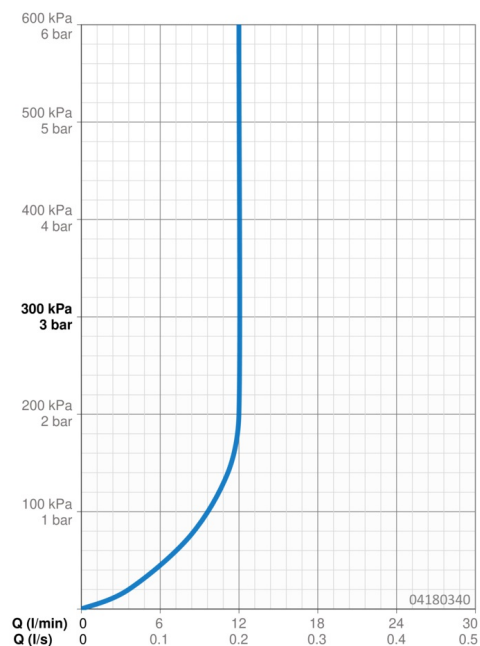

EAN: 4015474257474
static.hansa.com/04180340

- Řešení pro sprchy
- Příslušenství
- Montáž na zeď
- Chrom
- Eco funkce pro omezení průtoku vody, Hlavová sprcha, Otočné připojení kulového kloubu, Technologie proti usazeninám (snadno se čistí)
- Déšť - Rovnoměrný a silný proud vody
- Antivandal provedení, Flexibilní délka / Lze zkrátit
- Čtvercová rozeta
- 1 proud

Technické údaje

Vlastnosti průtoku

Průtokové množství při 3 bar (s regulátorem průtoku) **12.0 l/min**

Technické vlastnosti

Velikost DN (jmenovitý rozměr) **DN15**
 Zdroj teplé vody **max. +65°C**
 Pracovní tlak **0.5-10 bar**
 Velikost přípojky **G1/2**
 Projection **400 mm**

Předpisy

Třída hlučnosti **II (ISO 3822)**

Schválení a Prohlášení

Prohlášení o shodě **DoC**

Náhradní díly

SP04180340

Název	Kód
1.1 Sprchová s dešťovou sprchou, 250x250 mm	59913875
1.4 Tryska deska, 250x250 mm, (-2019)	59913876
1.6 Regulátor průtoku	59913753
1.7 Šroub	59913754
2 Připojovací rameno pro taliřovou sprchu, G1/2xG1/2	59913872
3 Kryt příruby, 75x75 mm	59913737
4 Plate	59913738
4.1 Clamping ring, d 26 mm Ukončeno	59912433
4.5 Těsnící kroužek	59913446
8 Závit bradavky, G1/2, AF12	59912144