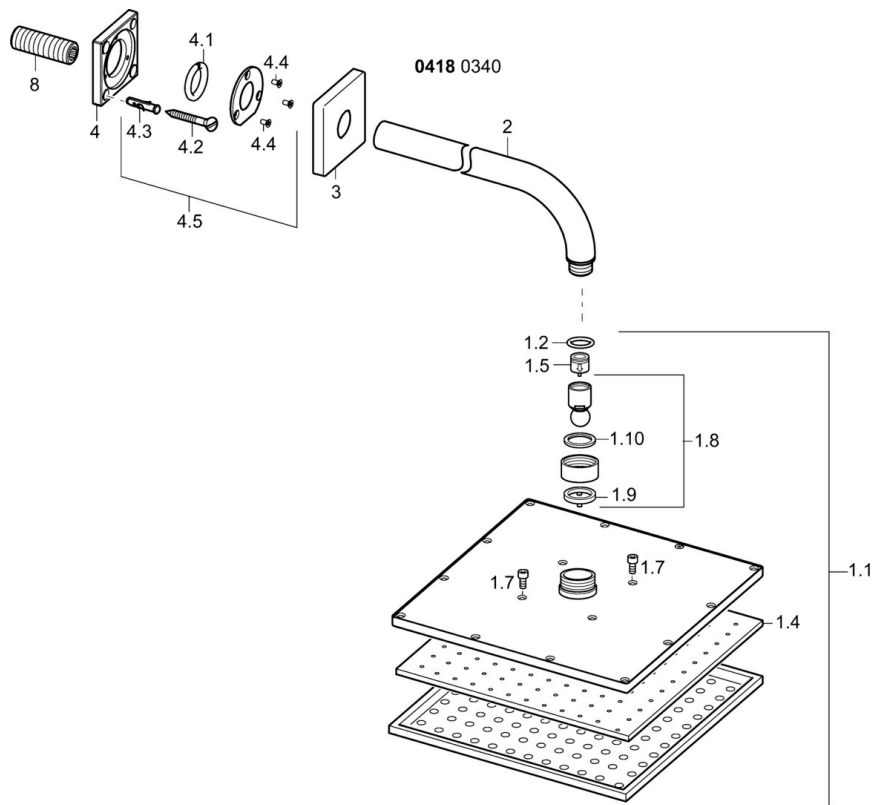

EAN: 4015474257474
static.hansa.com/04180340

- Řešení pro sprchy
- Příslušenství
- Montáž na zeď
- Chrom
- Eco funkce pro omezení průtoku vody, Hlavová sprcha, Otočné připojení kulového kloubu, Technologie proti usazeninám (snadno se čistí)
- Déšť - Rovnoměrný a silný proud vody
- Antivandal provedení, Flexibilní délka / Lze zkrátit
- Čtvercová rozeta
- 1 proud

Technické údaje

Vlastnosti průtoku

Průtokové množství při 3 bar (s regulátorem průtoku) **12.0 l/min**

Technické vlastnosti

Velikost DN (jmenovitý rozměr) **DN15**
 Zdroj teplé vody **max. +65°C**
 Pracovní tlak **0.5-10 bar**
 Velikost přípojky **G1/2**
 Projection **400 mm**

Předpisy

Třída hlučnosti **II (ISO 3822)**

Schválení a Prohlášení

Prohlášení o shodě **DoC**

Náhradní díly

SP04180340

Název	Kód
1.1 Sprchová s dešťovou sprchou, 250x250 mm	59913875
1.4 Tryska deska, 250x250 mm, (-2019)	59913876
1.6 Regulátor průtoku	59913753
1.7 Šroub	59913754
2 Připojovací rameno pro taliřovou sprchu, G1/2xG1/2	59913872
3 Kryt příruby, 75x75 mm	59913737
4 Plate	59913738
4.1 Clamping ring, d 26 mm Ukončeno	59912433
4.5 Těsnící kroužek	59913446
8 Závit bradavky, G1/2, AF12	59912144