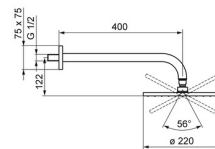

EAN: 4015474190153
static.hansa.com/04180300

- Riešenia pre sprchy
- Príslušenstvo
- Nástenná montáž
- Chróm
- Hlavová sprcha, Eco regulácia prietoku vody, Otočné pripojenie gufového kĺbu, Technológia proti usadeninám (lahko sa čistí)
- Dážď – Rovnomerný a silný prúd vody
- Antivandal prevedenie
- Štvorcová rozeta
- 1-prúdová

Technické údaje

Vlastnosti prietoku

Prietok pri tlaku 3 bar (s ovládačom prietoku) **12.0 l/min**

Technické vlastnosti

Veľkosť DN (menovitý rozmer) **DN15**
Dodávka teplej vody **max. +65°C**
Pracovný tlak **0.5-10 bar**
Spojovacia veľkosť **G1/2**
Priemer **200 mm**
Projection **400 mm**

Schválenia a Prehlásenia

Vyhlásenie o zhode **DoC**