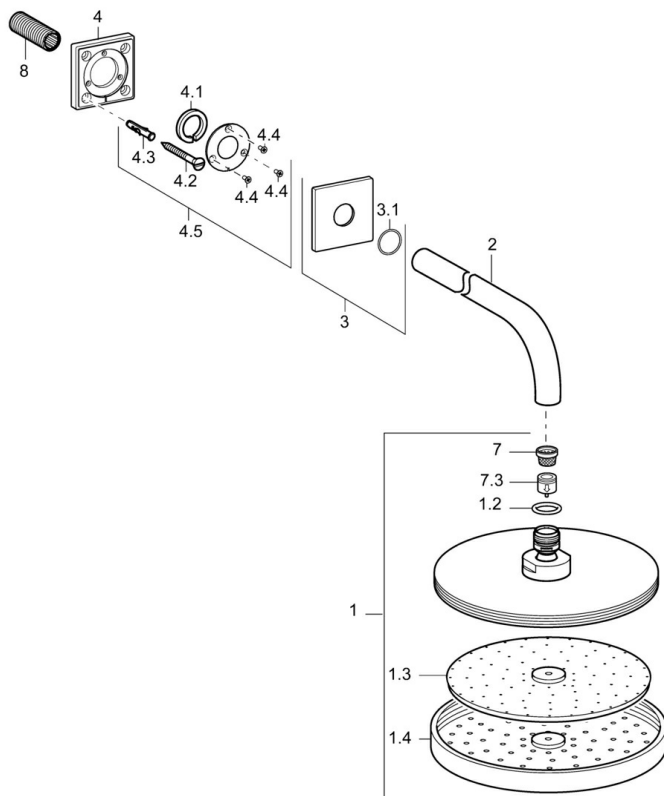

EAN: 4015474190153  
[static.hansa.com/04180300](http://static.hansa.com/04180300)

- Riešenia pre sprchy
- Príslušenstvo
- Nástenná montáž
- Chróm
- Hlavová sprcha, Eco regulácia prietoku vody, Otočné pripojenie gufového kĺbu, Technológia proti usadeninám (lahko sa čistí)
- Dážď – Rovnomerný a silný prúd vody
- Antivandal prevedenie
- Štvorcová rozeta
- 1-prúdová

### Technické vlastnosti

Veľkosť DN (menovitý rozmer) **DN15**  
 Dodávka teplej vody **max. +65°C**  
 Pracovný tlak **0.5-10 bar**  
 Spojovacia veľkosť **G1/2**  
 Priemer **200 mm**  
 Projection **400 mm**

### SP04180300

	Názov	Kód
1	Tanierová sprcha, d 220 mm	59912432
1.2	O-kružok, 20x2	59912435
1.3	Tryska doska, (-2013)	59912908
2	Pripojovacie rameno pre tanierovú sprchu, G1/2xM24x1, (-2013)	59912389
3	Krycí diel, 75x75 mm	59913326
3.1	O-kružok, d 26x2	59913423
4	Plate Ukončené	59913447
4.1	Clamping ring, d 26 mm Ukončené	59912433
4.5	Tesniaci krúžok	59913446
7	Filtre	59906859
7.3	Regulátor prietoku	59912777
8	Závit bradavky, G1/2, AF12	59912144
N.I.	Fixing part, G1/2	59912548
N.I.	Pripojovacie šróbenie, G1/2, M24x1	59913137
N.I.	Pripojovacie rameno pre tanierovú sprchu, G1/2xG1/2	59913872
N.I.		59913738
N.I.	Kryt príruby, 75x75 mm	59913737