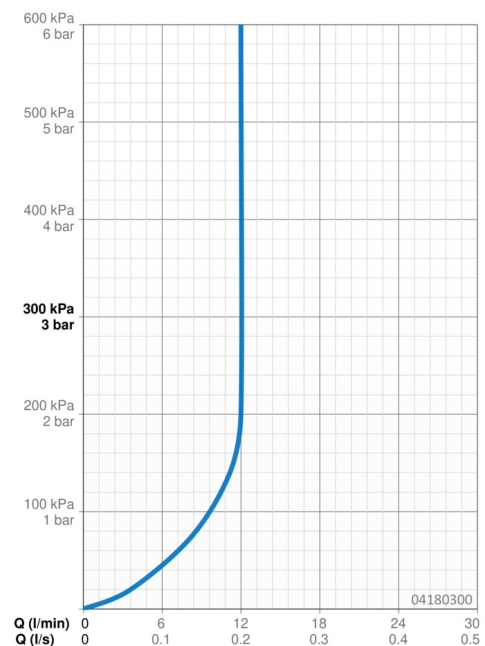

Schválenia a Prehlásenia

Vyhlásenie o zhode **DoC**