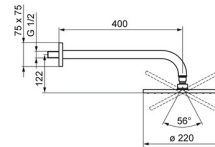

EAN: 4015474190153
static.hansa.com/04180300

De HANSARAIN Regendouche met een diameter van 220 mm is een versterkte hoofddouche die zorgt voor een gelijkmatige en sterke waterstroom. Het chroom oppervlak zorgt voor een moderne uitstraling en de beschermtechnologie tegen kalkaanslag verlengt de levensduur van de douche. Met een eco debiet control en draaibaar kogelscharnier is deze wandgemonteerde douche een duurzame oplossing voor zowel B2C als B2B douche oplossingen. Met één straal functie is deze regendouche gemakkelijk te installeren en te gebruiken.

Technische gegevens

Doorstromingseigenschappen

Doorstroomhoeveelheid bij 3 bar (met debietregelaar) **12.0 l/min**

Technische eigenschappen

DN-maat **DN15**
 Warmwatertoevoer **max. +65°C**
 Werkdruk **0.5-10 bar**
 Aansluitmaat **G1/2**
 Diameter **200 mm**
 Projection **400 mm**

Toestemmingen en Verklaringen

Verklaring van overeenstemming **DoC**

Reserveonderdelen

SP04180300

	Naam	Code
1	Hoofddouche, d 220 mm Chromo	59912432
1.2	O-ring, 20x2	59912435
1.3	Sproeikop, (-2013)	59912908
2	Douchearm, G1/2xM24x1, (-2013) Chromo	59912389
3	Afdekplaat, 75x75 mm Chromo	59913326
3.1	O-ring, d 26x2	59913423
4	Plate Stopgezet	59913447
4.1	Clamping ring, d 26 mm Stopgezet	59912433
4.5	Borgring	59913446
7	Filter sproeier	59906859
7.3	Doorvoerbegrenzer	59912777
8	Schroefdraad tepel, G1/2, AF12	59912144
N.I.	Fixing part, G1/2	59912548
N.I.	Aansluitnippel, G1/2, M24x1 Chromo	59913137
N.I.	Douchearm, G1/2xG1/2 Chromo	59913872
N.I.	Plate	59913738
N.I.	Afdekplaat, 75x75 mm Chromo	59913737