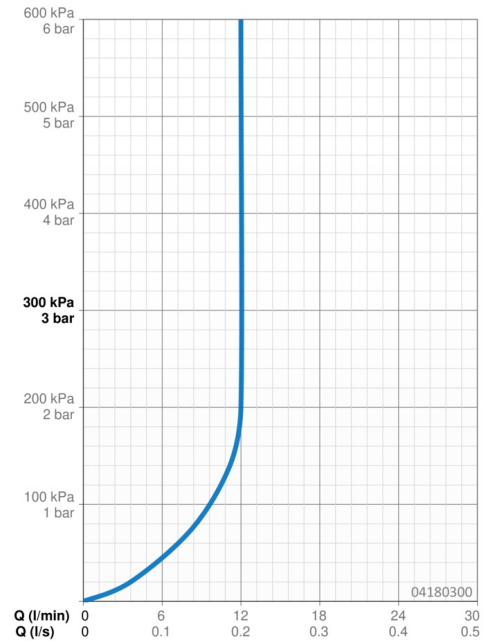

Technische gegevens

Doorstromingseigenschappen

Doorstroomhoeveelheid bij 3 bar (met debietregelaar) **12.0 l/min**

Technische eigenschappen

DN-maat **DN15**
Warmwatertoevoer **max. +65°C**
Werkdruk **0.5-10 bar**
Aansluitmaat **G1/2**
Diameter **200 mm**
Projection **400 mm**

Toestemmingen en Verklaringen

Verklaring van overeenstemming **DoC**