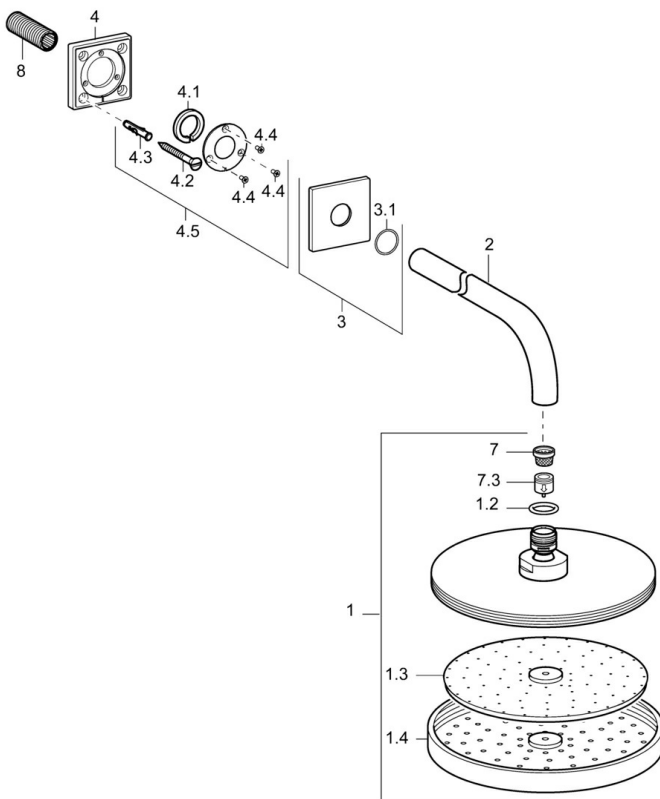

EAN: 4015474190153
static.hansa.com/04180300

De HANSARAIN Regendouche met een diameter van 220 mm is een versterkte hoofddouche die zorgt voor een gelijkmatige en sterke waterstroom. Het chroom oppervlak zorgt voor een moderne uitstraling en de beschermtechnologie tegen kalkaanslag verlengt de levensduur van de douche. Met een eco debiet control en draaibaar kogelscharnier is deze wandgemonteerde douche een duurzame oplossing voor zowel B2C als B2B douche oplossingen. Met één straal functie is deze regendouche gemakkelijk te installeren en te gebruiken.

Technische gegevens

Doorstromingseigenschappen

Doorstroomhoeveelheid bij 3 bar (met debietregelaar) **12.0 l/min**

Technische eigenschappen

DN-maat **DN15**
 Warmwatertoevoer **max. +65°C**
 Werkdruk **0.5-10 bar**
 Aansluitmaat **G1/2**
 Diameter **200 mm**
 Projection **400 mm**

Toestemmingen en Verklaringen

Verklaring van overeenstemming **DoC**

Reserveonderdelen

SP04180300

	Naam	Code
1	Hoofddouche, d 220 mm Chromo	59912432
1.2	O-ring, 20x2	59912435
1.3	Sproeikop, (-2013)	59912908
2	Douchearm, G1/2xM24x1, (-2013) Chromo	59912389
3	Afdekplaat, 75x75 mm Chromo	59913326
3.1	O-ring, d 26x2	59913423
4	Plate Stopgezet	59913447
4.1	Clamping ring, d 26 mm Stopgezet	59912433
4.5	Borgring	59913446
7	Filter sproeier	59906859
7.3	Doorvoerbegrenzer	59912777
8	Schroefdraad tepel, G1/2, AF12	59912144
N.I.	Fixing part, G1/2	59912548
N.I.	Aansluitnippel, G1/2, M24x1 Chromo	59913137
N.I.	Douchearm, G1/2xG1/2 Chromo	59913872
N.I.	Plate	59913738
N.I.	Afdekplaat, 75x75 mm Chromo	59913737