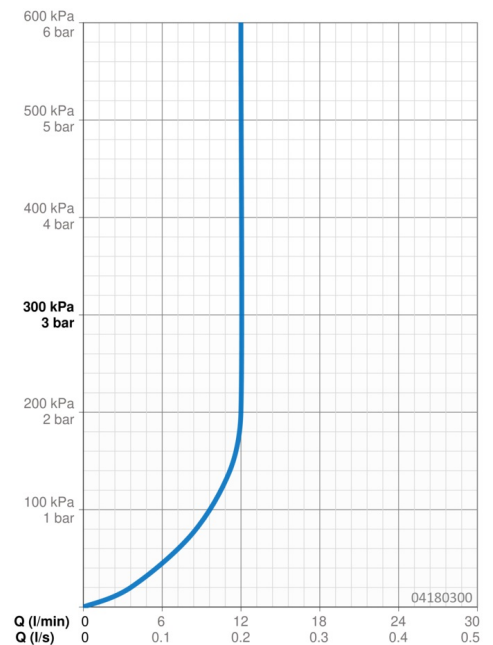

Zulassungen und Deklarationen

Konformitätserklärung **DoC**