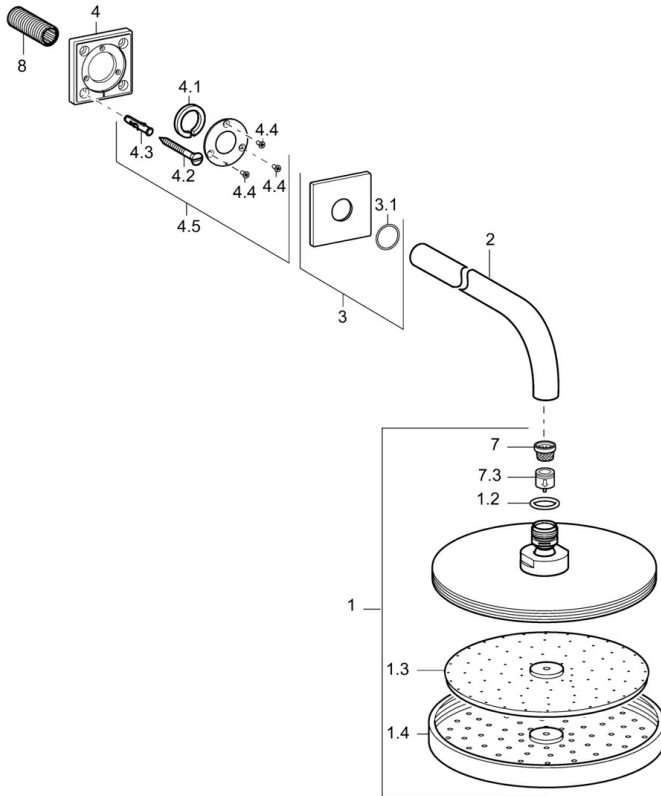

EAN: 4015474190153
static.hansa.com/04180300

- Dusche
- Zubehör
- Wandmontage
- Chrom
- Kopfbrause, Eco-Durchfluss, Schwenkbare Kugelgelenk, Anti-Kalk-Technik
- Regenstrahl - Gleichmäßiger und starker Wasserstrahl
- Verstärkte Ausführung
- Rosette eckig
- 1-strahlig

Technische Daten

Durchflusseigenschaften

Durchfluss bei 3 bar (mit Durchflussregler) **12.0 l/min**

Technische Eigenschaften

DN-Größe (Nennmaß)	DN15
Warmwasserversorgung	max. +65°C
Arbeitsdruck	0.5-10 bar
Anschlussgröße	G1/2
Durchmesser	200 mm
Ausladung	400 mm

Zulassungen und Deklarationen

Konformitätserklärung **DoC**

Ersatzteile

SP04180300

	Name	Art.-Nr.
1	Kopfbrause, d 220 mm	59912432
1.2	O-Ring, 20x2	59912435
1.3	Düsenplatte, (-2013)	59912908
2	Duschrohr, G1/2xM24x1, (-2013)	59912389
3	Deckplatte, 75x75 mm	59913326
3.1	O-Ring, d 26x2	59913423
4	Platte Ausgelaufen	59913447
4.1	Klemmring, d 26 mm Ausgelaufen	59912433
4.5	Haltering	59913446
7	Sieb	59906859
7.3	Durchflussbegrenzer	59912777
8	Gewindenippel, G1/2, AF12	59912144
N.I.	Befestigungsteil, G1/2	59912548
N.I.	Anschlussnippel, G1/2, M24x1	59913137
N.I.	Brausearm ohne Kopfbrause, G1/2xG1/2	59913872
N.I.	Plate	59913738
N.I.	Rosette, 75x75 mm	59913737