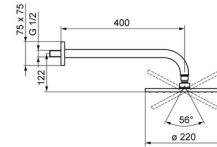

EAN: 4015474190153
static.hansa.com/04180300

- Dusche
- Zubehör
- Wandmontage
- Chrom
- Kopfbrause, Eco-Durchfluss, Schwenkbare Kugelgelenk, Anti-Kalk-Technik
- Regenstrahl - Gleichmäßiger und starker Wasserstrahl
- Verstärkte Ausführung
- Rosette eckig
- 1-strahlig

Technische Daten

Durchflusseigenschaften

Durchfluss bei 3 bar (mit Durchflussregler) **12.0 l/min**

Technische Eigenschaften

DN-Größe (Nennmaß)	DN15
Warmwasserversorgung	max. +65°C
Arbeitsdruck	0.5-10 bar
Anschlussgröße	G1/2
Durchmesser	200 mm
Ausladung	400 mm

Zulassungen und Deklarationen

Konformitätserklärung **DoC**

Ersatzteile

SP04180300

	Name	Art.-Nr.
1	Kopfbrause, d 220 mm	59912432
1.2	O-Ring, 20x2	59912435
1.3	Düsenplatte, (-2013)	59912908
2	Duschrohr, G1/2xM24x1, (-2013)	59912389
3	Deckplatte, 75x75 mm	59913326
3.1	O-Ring, d 26x2	59913423
4	Platte Ausgelaufen	59913447
4.1	Klemmring, d 26 mm Ausgelaufen	59912433
4.5	Haltering	59913446
7	Sieb	59906859
7.3	Durchflussbegrenzer	59912777
8	Gewindenippel, G1/2, AF12	59912144
N.I.	Befestigungsteil, G1/2	59912548
N.I.	Anschlussnippel, G1/2, M24x1	59913137
N.I.	Brausearm ohne Kopfbrause, G1/2xG1/2	59913872
N.I.	Plate	59913738
N.I.	Rosette, 75x75 mm	59913737