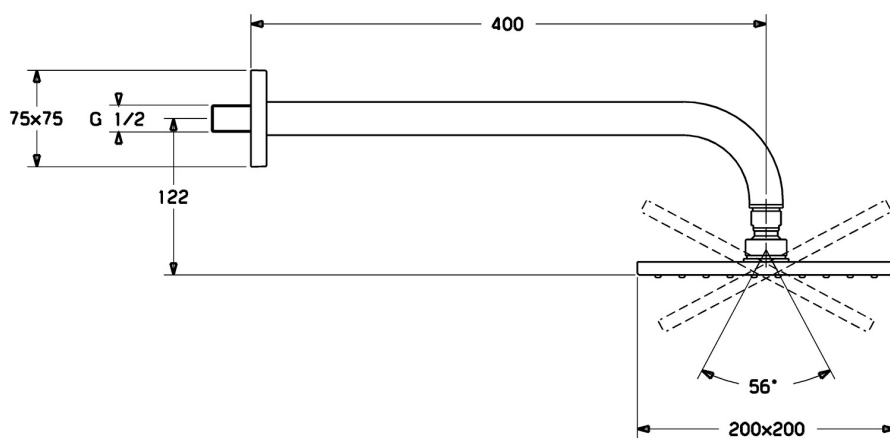

EAN: 4015474257467
static.hansa.com/04180240

- Riešenia pre sprchy
- Príslušenstvo
- Nástenná montáž
- Chróm
- Eco regulácia prietoku vody, Hlavová sprcha, Otočné pripojenie gufového kĺbu, Technológia proti usadeninám (lahko sa čisti)
- Dážď – Rovnomerný a silný prúd vody
- Antivandal prevedenie
- Štvorcová rozeta
- 1-prúdová

Technické údaje

Vlastnosti prietoku

Prietok pri tlaku 3 bar (s ovládačom prietoku) **12.0 l/min**

Technické vlastnosti

Veľkosť DN (menovitý rozmer) **DN15**
 Dodávka teplej vody **max. +65°C**
 Pracovný tlak **0.5-10 bar**
 Spojovacia veľkosť **G1/2**
 Projection **400 mm**

Predpisy

Trieda hlučnosti **II (ISO 3822)**

Schválenia a Prehlásenia

Vyhlásenie o zhode **DoC**

Náhradné diely

SP04180240

Název	Kód
1 Hlavová tanierová sprcha, 200x200 mm	59913873
1.3 Tryska doska, 200x200 mm, (-2019) Ukončené	59913874
1.6 Regulátor prietoku	59913753
1.7 Skrutka	59913754
2 Pripojovacie rameno pre tanierovú sprchu, G1/2xG1/2	59913872
3 Kryt príruby, 75x75 mm	59913737
4	59913738
4.1 Clamping ring, d 26 mm Ukončené	59912433
4.5 Tesniaci krúžok	59913446
8 Závit bradavky, G1/2, AF12	59912144