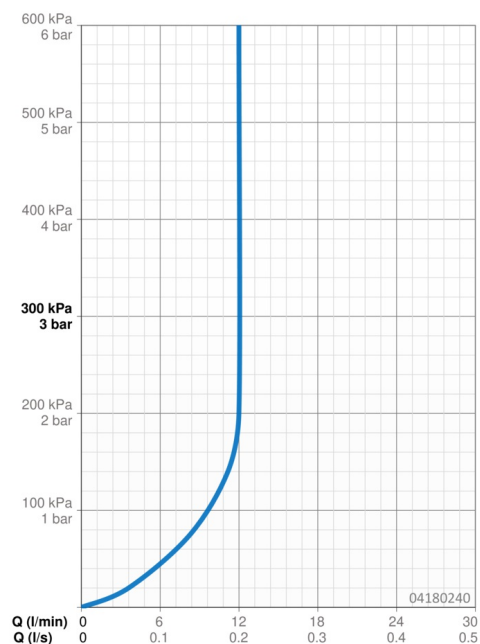

Technické údaje

Vlastnosti prietoku

Prietok pri tlaku 3 bar (s ovládačom prietoku) **12.0 l/min**

Technické vlastnosti

Veľkosť DN (menovitý rozmer) **DN15**
 Dodávka teplej vody **max. +65°C**
 Pracovný tlak **0.5-10 bar**
 Spojovacia veľkosť **G1/2**
 Projection **400 mm**

Predpisy

Trieda hlučnosti **II (ISO 3822)**

Schválenia a Prehlásenia

Vyhlásenie o zhode **DoC**

Náhradné diely

SP04180240

Název	Kód
1 Hlavová tanierová sprcha, 200x200 mm	59913873
1.3 Tryska doska, 200x200 mm, (-2019) Ukončené	59913874
1.6 Regulátor prietoku	59913753
1.7 Skrutka	59913754
2 Pripojovacie rameno pre tanierovú sprchu, G1/2xG1/2	59913872
3 Kryt príruby, 75x75 mm	59913737
4	59913738
4.1 Clamping ring, d 26 mm Ukončené	59912433
4.5 Tesniaci krúžok	59913446
8 Závit bradavky, G1/2, AF12	59912144