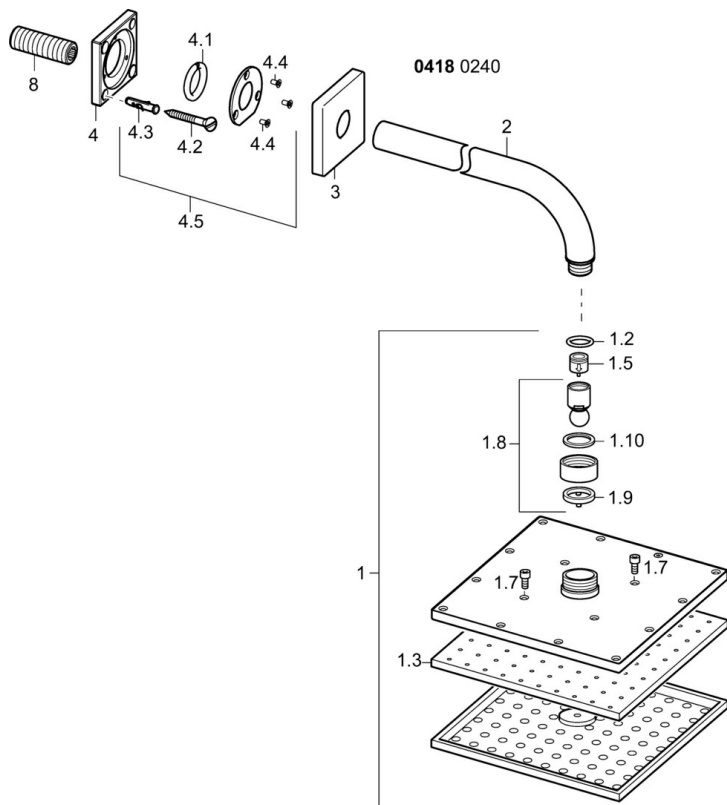

EAN: 4015474257467
static.hansa.com/04180240

- Riešenia pre sprchy
- Príslušenstvo
- Nástenná montáž
- Chróm
- Eco regulácia prietoku vody, Hlavová sprcha, Otočné pripojenie gufového kĺbu, Technológia proti usadeninám (lahko sa čisti)
- Dážď – Rovnomerný a silný prúd vody
- Antivandal prevedenie
- Štvorcová rozeta
- 1-prúdová

Technické údaje

Vlastnosti prietoku

Prietok pri tlaku 3 bar (s ovládačom prietoku) **12.0 l/min**

Technické vlastnosti

Veľkosť DN (menovitý rozmer) **DN15**
 Dodávka teplej vody **max. +65°C**
 Pracovný tlak **0.5-10 bar**
 Spojovacia veľkosť **G1/2**
 Projection **400 mm**

Predpisy

Trieda hlučnosti **II (ISO 3822)**

Schválenia a Prehlásenia

Vyhlásenie o zhode **DoC**

Náhradné diely

SP04180240

Název	Kód
1 Hlavová tanierová sprcha, 200x200 mm	59913873
1.3 Tryska doska, 200x200 mm, (-2019) Ukončené	59913874
1.6 Regulátor prietoku	59913753
1.7 Skrutka	59913754
2 Pripojovacie rameno pre tanierovú sprchu, G1/2xG1/2	59913872
3 Kryt príruby, 75x75 mm	59913737
4	59913738
4.1 Clamping ring, d 26 mm Ukončené	59912433
4.5 Tesniaci krúžok	59913446
8 Závit bradavky, G1/2, AF12	59912144