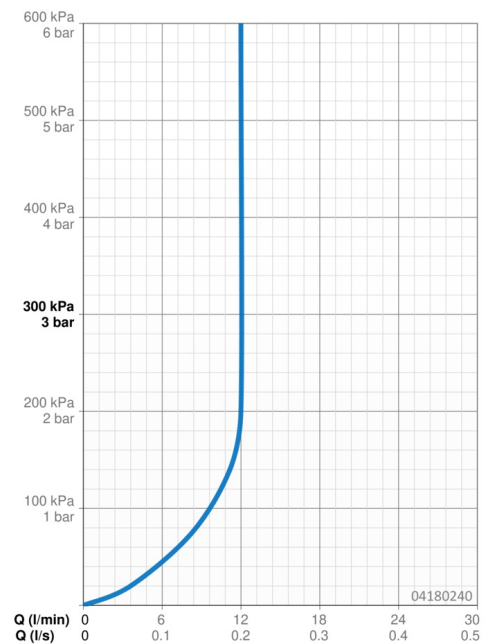

Toestemmingen en Verklaringen

Verklaring van overeenstemming **DoC**