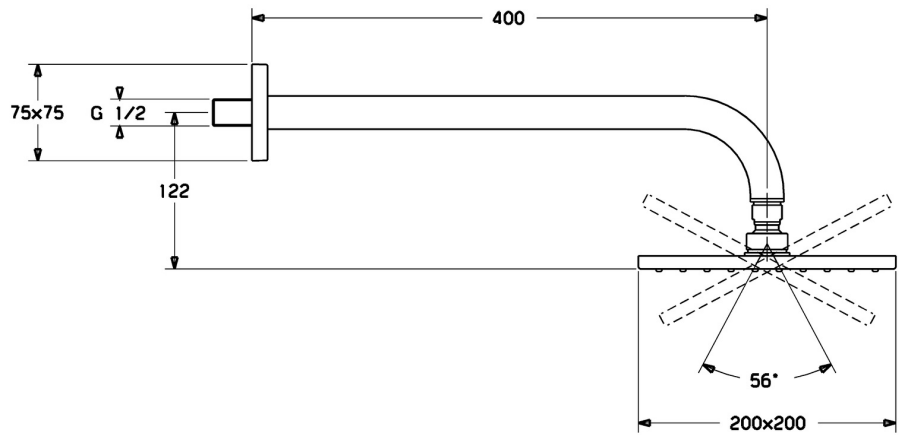

EAN: 4015474257467  
[static.hansa.com/04180240](http://static.hansa.com/04180240)

- Douche oplossingen
- Hulpuitrustingen
- Wandmontage
- Chroom
- Eco debiet control, Hoofddouche, Draaibaar kogelscharnier, Beschermtechnologie tegen kalkaanslag
- Regen – gelijkmatige en sterke waterstroom
- Versterkte uitvoering
- Vierkante rozet
- 1-stralig

### Technische eigenschappen

DN-maat **DN15**  
 Warmwatertoevoer **max. +65°C**  
 Werkdruk **0.5-10 bar**  
 Aansluitmaat **G1/2**  
 Projectie **400 mm**

### SP04180240

	Naam	Code
1	Regendouche, 200x200 mm Chroom	59913873
1.3	Sproeikop, 200x200 mm, (-2019) Stopgezet	59913874
1.6	Doorvoerbegrenzer	59913753
1.7	Schroef	59913754
2	Douchearm, G1/2xG1/2 Chroom	59913872
3	Afdekplaat, 75x75 mm Chroom	59913737
4	Plate	59913738
4.1	Clamping ring, d 26 mm Stopgezet	59912433
4.5	Borgring	59913446
8	Schroefdraad tepel, G1/2, AF12	59912144