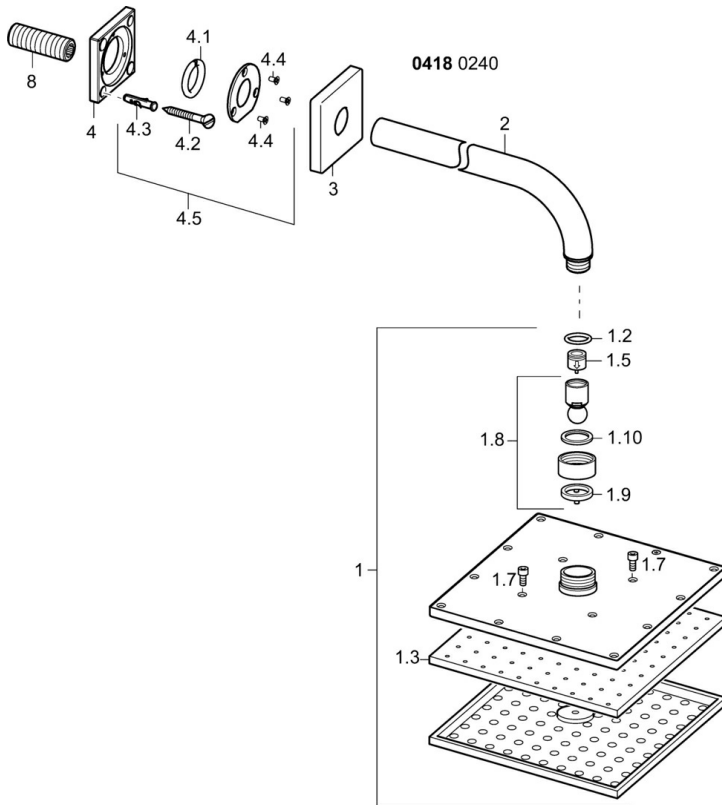

### Technische eigenschappen

DN-maat **DN15**  
 Warmwatertoevoer **max. +65°C**  
 Werkdruk **0.5-10 bar**  
 Aansluitmaat **G1/2**  
 Projectie **400 mm**

### SP04180240

	Naam	Code
1	Regendouche, 200x200 mm Chroom	59913873
1.3	Sproeikop, 200x200 mm, (-2019) Stopgezet	59913874
1.6	Doorvoerbegrenzer	59913753
1.7	Schroef	59913754
2	Douchearm, G1/2xG1/2 Chroom	59913872
3	Afdekplaat, 75x75 mm Chroom	59913737
4	Plate	59913738
4.1	Clamping ring, d 26 mm Stopgezet	59912433
4.5	Borgring	59913446
8	Schroefdraad tepel, G1/2, AF12	59912144