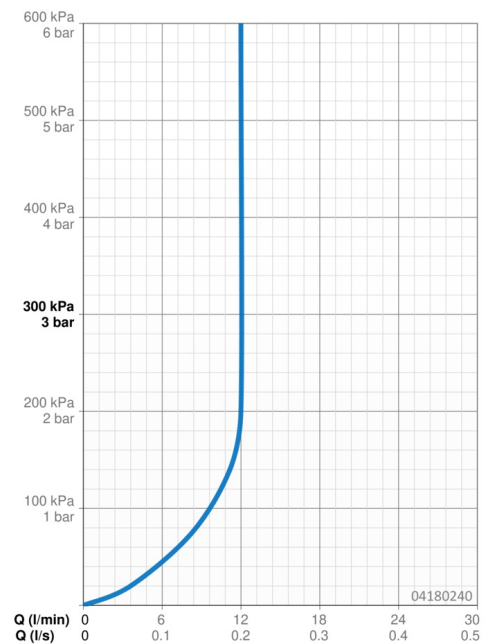

Certificats et normes

Déclaration de conformité **DoC**