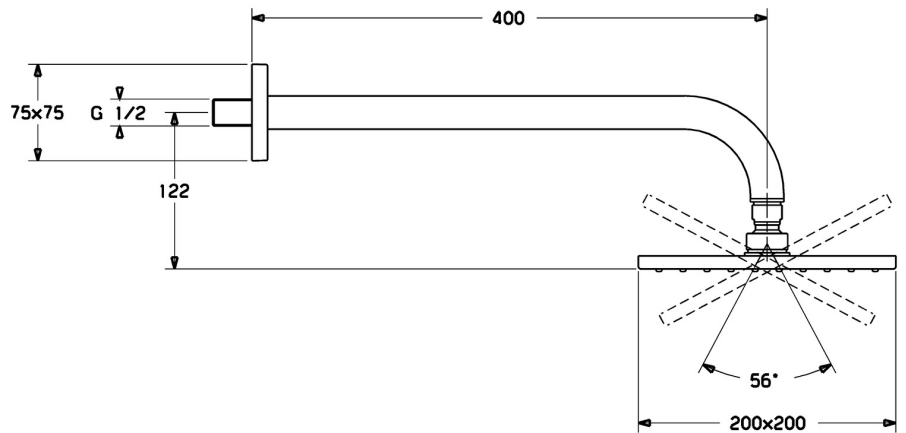

EAN: 4015474257467
static.hansa.com/04180240

- Solutions de douche
- Equipement auxiliaire
- Montage mural
- Chrome
- Contrôle du débit Eco flow, Tête de douche, Joint sphérique, Technologie de protection anti calcaire
- Pluie - Jet d'eau régulier et puissant
- Version renforcée
- Rosace carrée
- 1 jet

Caractéristiques techniques

Caractéristiques de débit

Débit à 3 bar (avec limiteur de débit) **12.0 l/min**

Caractéristiques techniques

Taille DN (diamètre nominal) **DN15**
 Alimentation en eau chaude **max. +65°C**
 Pression de service **0.5-10 bar**
 Taille de raccord **G1/2**
 Saillie **400 mm**

Règlementations

Classe acoustique **II (ISO 3822)**

Certificats et normes

Déclaration de conformité **DoC**

Pièces de rechange

SP04180240

Nom	Code	
1	Rain shower, 200x200 mm	59913873
1.3	Plaque de buse, 200x200 mm, (-2019) Arrêté	59913874
1.6	Limiteur de debit	59913753
1.7	Vis	59913754
2	Bras encastré douche de tête, G1/2xG1/2	59913872
3	Rosaces, 75x75 mm	59913737
4	Plate	59913738
4.1	Clamping ring, d 26 mm Arrêté	59912433
4.5	Joint	59913446
8	Mamelon de fil, G1/2, AF12	59912144