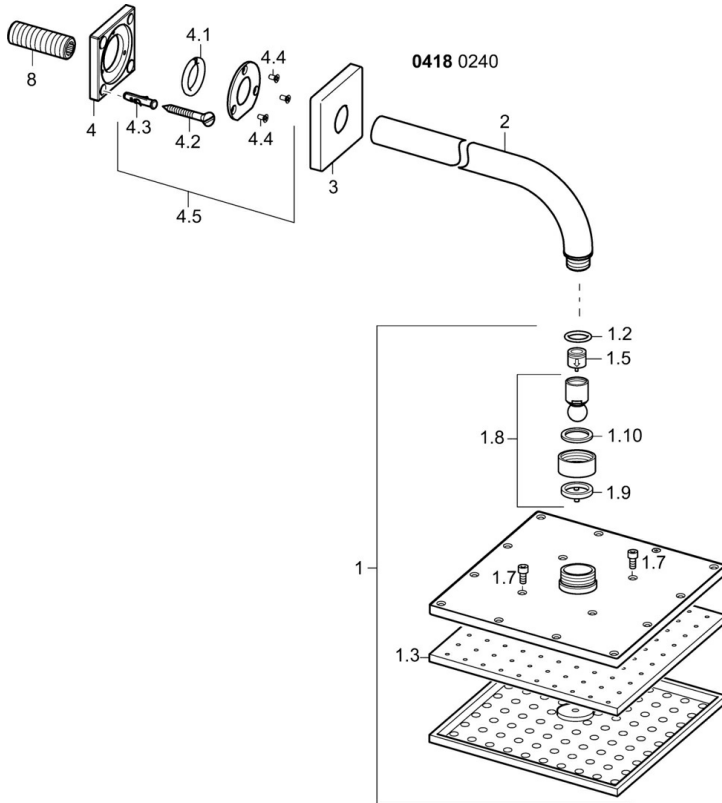

EAN: 4015474257467
static.hansa.com/04180240

- Solutions de douche
- Equipement auxiliaire
- Montage mural
- Chrome
- Contrôle du débit Eco flow, Tête de douche, Joint sphérique, Technologie de protection anti calcaire
- Pluie - Jet d'eau régulier et puissant
- Version renforcée
- Rosace carrée
- 1 jet

Caractéristiques techniques

Caractéristiques de débit

Débit à 3 bar (avec limiteur de débit) **12.0 l/min**

Caractéristiques techniques

Taille DN (diamètre nominal) **DN15**
 Alimentation en eau chaude **max. +65°C**
 Pression de service **0.5-10 bar**
 Taille de raccord **G1/2**
 Saillie **400 mm**

Règlementations

Classe acoustique **II (ISO 3822)**

Certificats et normes

Déclaration de conformité **DoC**

Pièces de rechange

SP04180240

Nom	Code	
1	Rain shower, 200x200 mm	59913873
1.3	Plaque de buse, 200x200 mm, (-2019) Arrêté	59913874
1.6	Limiteur de debit	59913753
1.7	Vis	59913754
2	Bras encastré douche de tête, G1/2xG1/2	59913872
3	Rosaces, 75x75 mm	59913737
4	Plate	59913738
4.1	Clamping ring, d 26 mm Arrêté	59912433
4.5	Joint	59913446
8	Mamelon de fil, G1/2, AF12	59912144