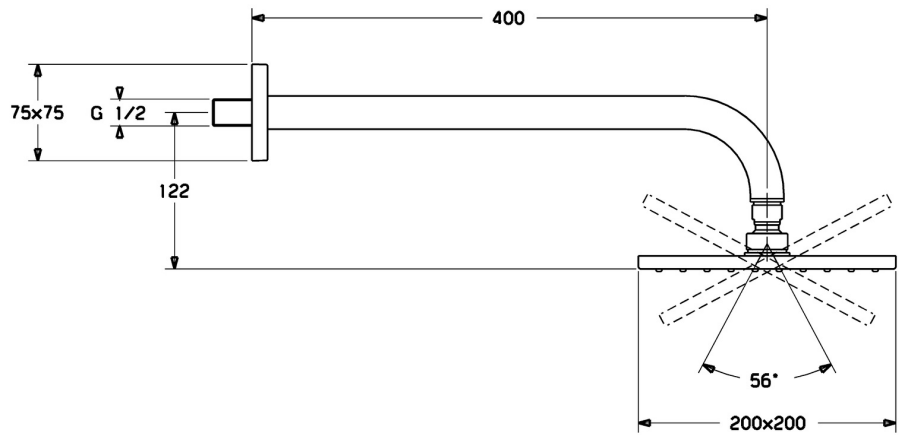

EAN: 4015474257467
static.hansa.com/04180240

- Dusche
- Zubehör
- Wandmontage
- Chrom
- Eco-Durchfluss, Kopfbrause, Schwenkbare Kugelgelenk, Anti-Kalk-Technik
- Regenstrahl - Gleichmäßiger und starker Wasserstrahl
- Verstärkte Ausführung
- Rosette eckig
- 1-strahlig

Technische Daten

Durchflusseigenschaften

Durchfluss bei 3 bar (mit Durchflussregler) **12.0 l/min**

Technische Eigenschaften

DN-Größe (Nennmaß) **DN15**
 Warmwasserversorgung **max. +65°C**
 Arbeitsdruck **0.5-10 bar**
 Anschlussgröße **G1/2**
 Ausladung **400 mm**

Vorschriften

Geräuschklasse **II (ISO 3822)**

Zulassungen und Deklarationen

Konformitätserklärung **DoC**

Ersatzteile

SP04180240

	Name	Art.-Nr.
1	Kopfbrause, 200x200 mm	59913873
1.3	Düsenplatte, 200x200 mm, (-2019) Ausgelaufen	59913874
1.6	Durchflussbegrenzer	59913753
1.7	Schraube	59913754
2	Brausearm ohne Kopfbrause, G1/2xG1/2	59913872
3	Rosette, 75x75 mm	59913737
4	Plate	59913738
4.1	Klemmring, d 26 mm Ausgelaufen	59912433
4.5	Haltering	59913446
8	Gewindenippel, G1/2, AF12	59912144