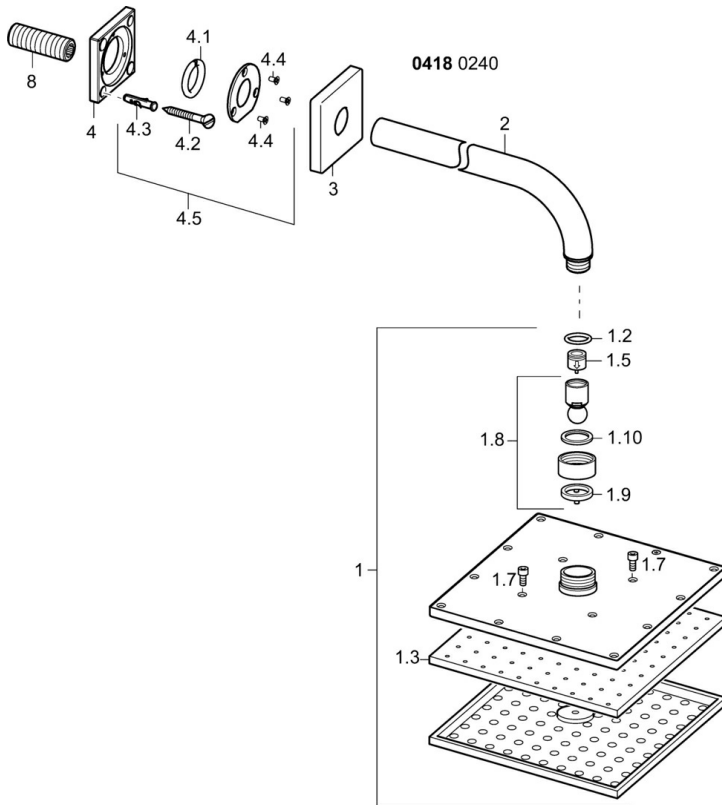

EAN: 4015474257467
static.hansa.com/04180240

- Dusche
- Zubehör
- Wandmontage
- Chrom
- Eco-Durchfluss, Kopfbrause, Schwenkbare Kugelgelenk, Anti-Kalk-Technik
- Regenstrahl - Gleichmäßiger und starker Wasserstrahl
- Verstärkte Ausführung
- Rosette eckig
- 1-strahlig

Technische Daten

Durchflusseigenschaften

Durchfluss bei 3 bar (mit Durchflussregler) **12.0 l/min**

Technische Eigenschaften

DN-Größe (Nennmaß) **DN15**
 Warmwasserversorgung **max. +65°C**
 Arbeitsdruck **0.5-10 bar**
 Anschlussgröße **G1/2**
 Ausladung **400 mm**

Vorschriften

Geräuschklasse **II (ISO 3822)**

Zulassungen und Deklarationen

Konformitätserklärung **DoC**

Ersatzteile

SP04180240

	Name	Art.-Nr.
1	Kopfbrause, 200x200 mm	59913873
1.3	Düsenplatte, 200x200 mm, (-2019) Ausgelaufen	59913874
1.6	Durchflussbegrenzer	59913753
1.7	Schraube	59913754
2	Brausearm ohne Kopfbrause, G1/2xG1/2	59913872
3	Rosette, 75x75 mm	59913737
4	Plate	59913738
4.1	Klemmring, d 26 mm Ausgelaufen	59912433
4.5	Haltering	59913446
8	Gewindenippel, G1/2, AF12	59912144