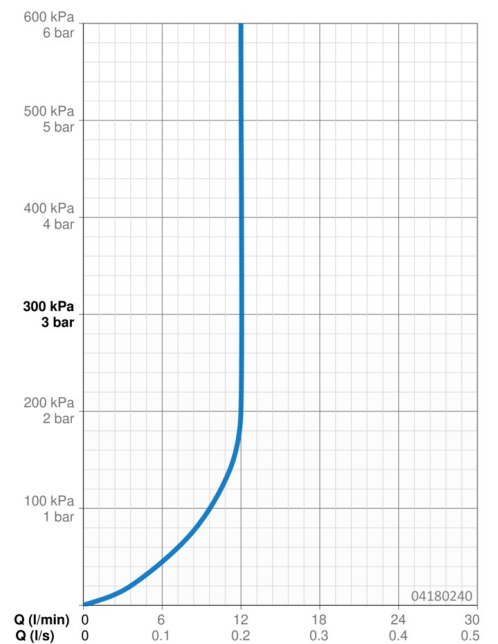

Zulassungen und Deklarationen

Konformitätserklärung **DoC**