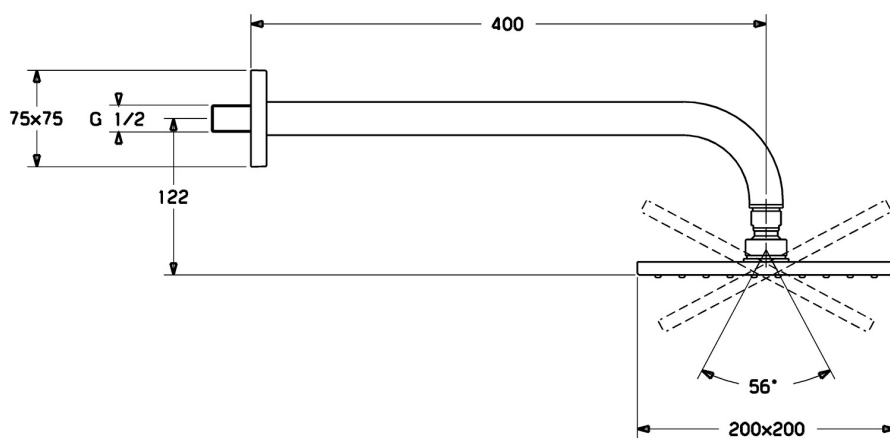

EAN: 4015474257467
static.hansa.com/04180240

- Řešení pro sprchy
- Příslušenství
- Montáž na zeď
- Chrom
- Eco funkce pro omezení průtoku vody, Hlavová sprcha, Otočné připojení kulového kloubu, Technologie proti usazeninám (snadno se čistí)
- Déšť - Rovnoměrný a silný proud vody
- Antivandal provedení
- Čtvercová rozeta
- 1 proud

Technické údaje

Vlastnosti průtoku

Průtokové množství při 3 bar (s regulátorem průtoku) **12.0 l/min**

Technické vlastnosti

Velikost DN (jmenovitý rozměr) **DN15**
 Zdroj teplé vody **max. +65°C**
 Pracovní tlak **0.5-10 bar**
 Velikost přípojky **G1/2**
 Projection **400 mm**

Předpisy

Třída hlučnosti **II (ISO 3822)**

Schválení a Prohlášení

Prohlášení o shodě **DoC**

Náhradní díly

SP04180240

Název	Kód
1 Sprchová s dešťovou sprchou, 200x200 mm	59913873
1.3 Tryska deska, 200x200 mm, (-2019) Ukončeno	59913874
1.6 Regulátor průtoku	59913753
1.7 Šroub	59913754
2 Připojovací rameno pro taliřovou sprchu, G1/2xG1/2	59913872
3 Kryt příruby, 75x75 mm	59913737
4 Plate	59913738
4.1 Clamping ring, d 26 mm Ukončeno	59912433
4.5 Těsnící kroužek	59913446
8 Závit bradavky, G1/2, AF12	59912144