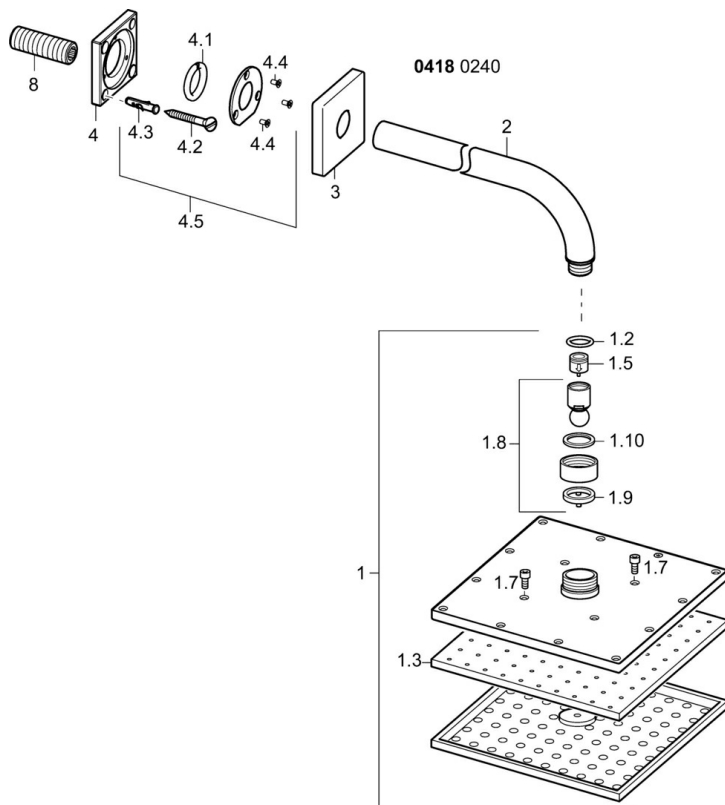

EAN: 4015474257467
static.hansa.com/04180240

- Řešení pro sprchy
- Příslušenství
- Montáž na zeď
- Chrom
- Eco funkce pro omezení průtoku vody, Hlavová sprcha, Otočné připojení kulového kloubu, Technologie proti usazeninám (snadno se čistí)
- Déšť - Rovnoměrný a silný proud vody
- Antivandal provedení
- Čtvercová rozeta
- 1 proud

Technické údaje

Vlastnosti průtoku

Průtokové množství při 3 bar (s regulátorem průtoku) **12.0 l/min**

Technické vlastnosti

Velikost DN (jmenovitý rozměr) **DN15**
 Zdroj teplé vody **max. +65°C**
 Pracovní tlak **0.5-10 bar**
 Velikost přípojky **G1/2**
 Projection **400 mm**

Předpisy

Třída hlučnosti **II (ISO 3822)**

Schválení a Prohlášení

Prohlášení o shodě **DoC**

Náhradní díly

SP04180240

Název	Kód
1 Sprchová s dešťovou sprchou, 200x200 mm	59913873
1.3 Tryska deska, 200x200 mm, (-2019) Ukončeno	59913874
1.6 Regulátor průtoku	59913753
1.7 Šroub	59913754
2 Připojovací rameno pro taliřovou sprchu, G1/2xG1/2	59913872
3 Kryt příruby, 75x75 mm	59913737
4 Plate	59913738
4.1 Clamping ring, d 26 mm Ukončeno	59912433
4.5 Těsnící kroužek	59913446
8 Závit bradavky, G1/2, AF12	59912144