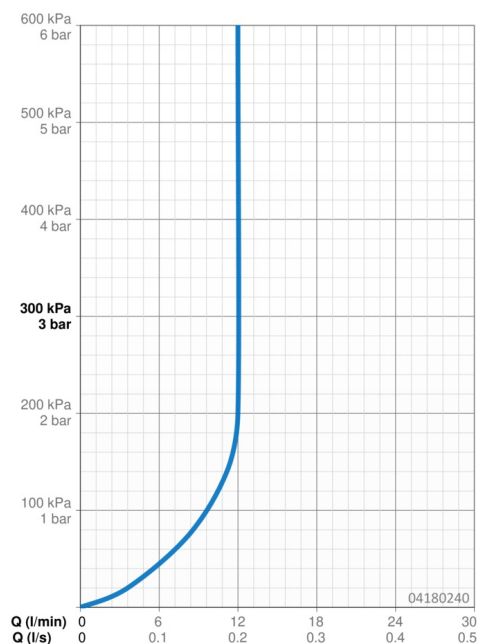

EAN: 4015474257467
static.hansa.com/04180240

- Řešení pro sprchy
- Příslušenství
- Montáž na zeď
- Chrom
- Eco funkce pro omezení průtoku vody, Hlavová sprcha, Otočné připojení kulového kloubu, Technologie proti usazeninám (snadno se čistí)
- Déšť - Rovnoměrný a silný proud vody
- Antivandal provedení
- Čtvercová rozeta
- 1 proud

Technické údaje

Vlastnosti průtoku

Průtokové množství při 3 bar (s regulátorem průtoku) **12.0 l/min**

Technické vlastnosti

Velikost DN (jmenovitý rozměr) **DN15**
 Zdroj teplé vody **max. +65°C**
 Pracovní tlak **0.5-10 bar**
 Velikost přípojky **G1/2**
 Projection **400 mm**

Předpisy

Třída hlučnosti **II (ISO 3822)**

Schválení a Prohlášení

Prohlášení o shodě **DoC**

Náhradní díly

SP04180240

Název	Kód
1 Sprchová s dešťovou sprchou, 200x200 mm	59913873
1.3 Tryska deska, 200x200 mm, (-2019) Ukončeno	59913874
1.6 Regulátor průtoku	59913753
1.7 Šroub	59913754
2 Připojovací rameno pro taliřovou sprchu, G1/2xG1/2	59913872
3 Kryt příruby, 75x75 mm	59913737
4 Plate	59913738
4.1 Clamping ring, d 26 mm Ukončeno	59912433
4.5 Těsnící kroužek	59913446
8 Závit bradavky, G1/2, AF12	59912144