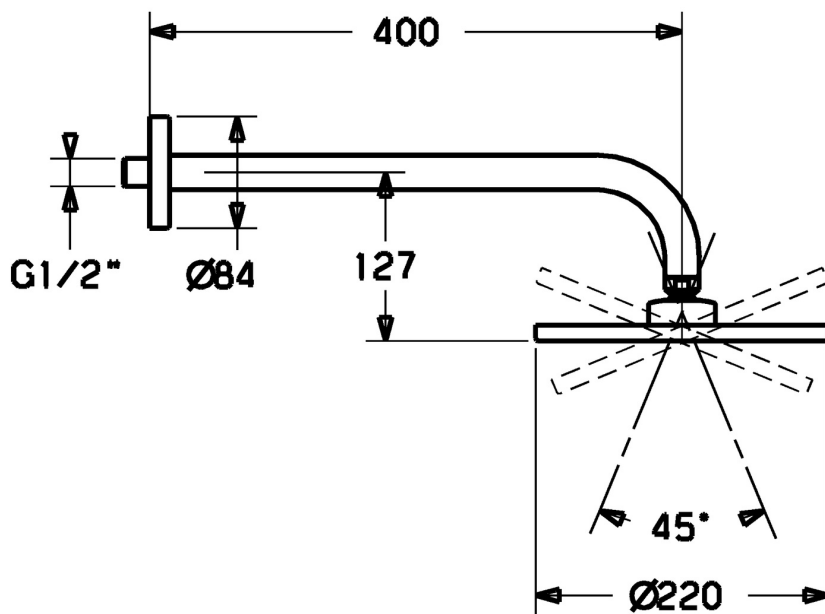

EAN: 4015474061521
static.hansa.com/04180100

- Riešenia pre sprchy
- Príslušenstvo
- Nástenná montáž
- Chróm
- Hlavová sprcha, Eco regulácia prietoku vody, Otočné pripojenie guľového kĺbu, Technológia proti usadeninám (ľahko sa čistí)
- Dážď – Rovnomerný a silný prúd vody
- Antivandal prevedenie
- Gulatá rozeta
- 1-prúdová

Technické údaje

Vlastnosti prietoku

Prietok pri tlaku 3 bar (s ovládačom prietoku) **12.0 l/min**

Technické vlastnosti

Veľkosť DN (menovitý rozmer) **DN15**
 Dodávka teplej vody **max. +65°C**
 Pracovný tlak **0.5-10 bar**
 Spojovacia veľkosť **G1/2**
 Projection **400 mm**

Schválenia a Prehlásenia

Vyhĺásenie o zhode **DoC**

Náhradné diely

SP04180100

	Názov	Kód
1	Tanierová sprcha, d 220 mm	59912432
1.2	O-kružok, 20x2	59912435
1.3	Tryska doska, (-2013)	59912908
2	Pripojovacie rameno pre tanierovú sprchu, G1/2xM24x1, (-2013)	59912389
3	Kryt príruby, d 84 mm	59912430
4	Tesniaci krúžok Ukončené	59912431
4.1	Clamping ring, d 26 mm Ukončené	59912433
7	Filtre	59906859
7.3	Regulátor prietoku	59912777
8	Závit bradavky, G1/2, AF12	59912144
N.I.	Pripojovacie rameno pre tanierovú sprchu, G1/2xG1/2	59913872
N.I.	Pripojovacie šróbenie, G1/2, M24x1	59913137