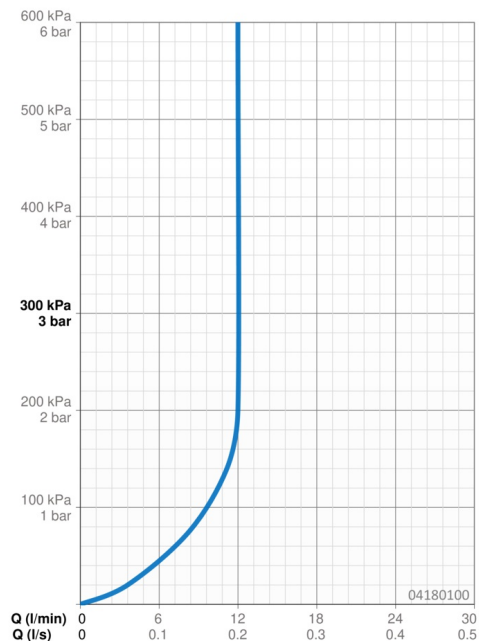

Schválenia a Prehlásenia

Vyhĺásenie o zhode **DoC**