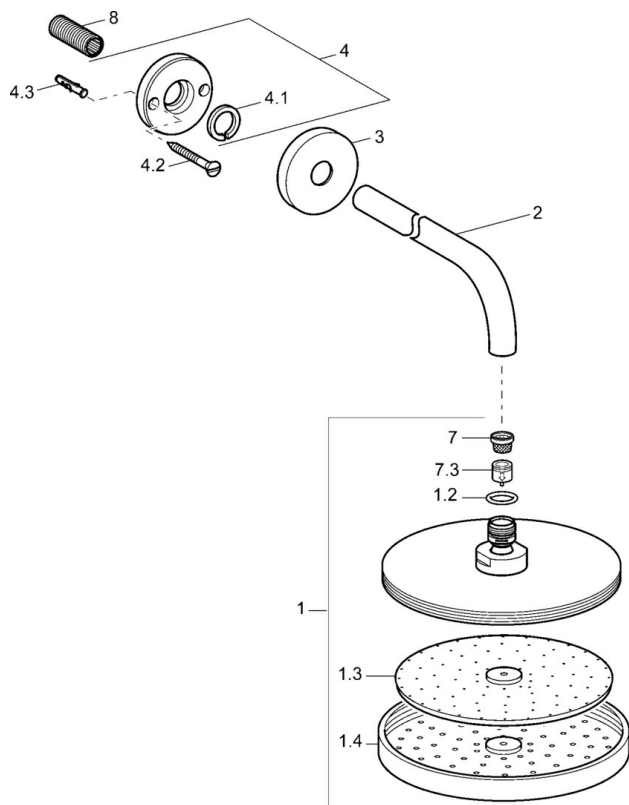

EAN: 4015474061521
static.hansa.com/04180100

- Riešenia pre sprchy
- Príslušenstvo
- Nástenná montáž
- Chróm
- Hlavová sprcha, Eco regulácia prietoku vody, Otočné pripojenie guľového kĺbu, Technológia proti usadeninám (ľahko sa čistí)
- Dážď – Rovnomerný a silný prúd vody
- Antivandal prevedenie
- Gulatá rozeta
- 1-prúdová

Technické údaje

Vlastnosti prietoku

Prietok pri tlaku 3 bar (s ovládačom prietoku) **12.0 l/min**

Technické vlastnosti

Veľkosť DN (menovitý rozmer) **DN15**
 Dodávka teplej vody **max. +65°C**
 Pracovný tlak **0.5-10 bar**
 Spojovacia veľkosť **G1/2**
 Projection **400 mm**

Schválenia a Prehlásenia

Vyhĺásenie o zhode **DoC**

Náhradné diely

SP04180100

	Názov	Kód
1	Tanierová sprcha, d 220 mm	59912432
1.2	O-kružok, 20x2	59912435
1.3	Tryska doska, (-2013)	59912908
2	Pripojovacie rameno pre tanierovú sprchu, G1/2xM24x1, (-2013)	59912389
3	Kryt príruby, d 84 mm	59912430
4	Tesniaci krúžok Ukončené	59912431
4.1	Clamping ring, d 26 mm Ukončené	59912433
7	Filtre	59906859
7.3	Regulátor prietoku	59912777
8	Závit bradavky, G1/2, AF12	59912144
N.I.	Pripojovacie rameno pre tanierovú sprchu, G1/2xG1/2	59913872
N.I.	Pripojovacie šróbenie, G1/2, M24x1	59913137