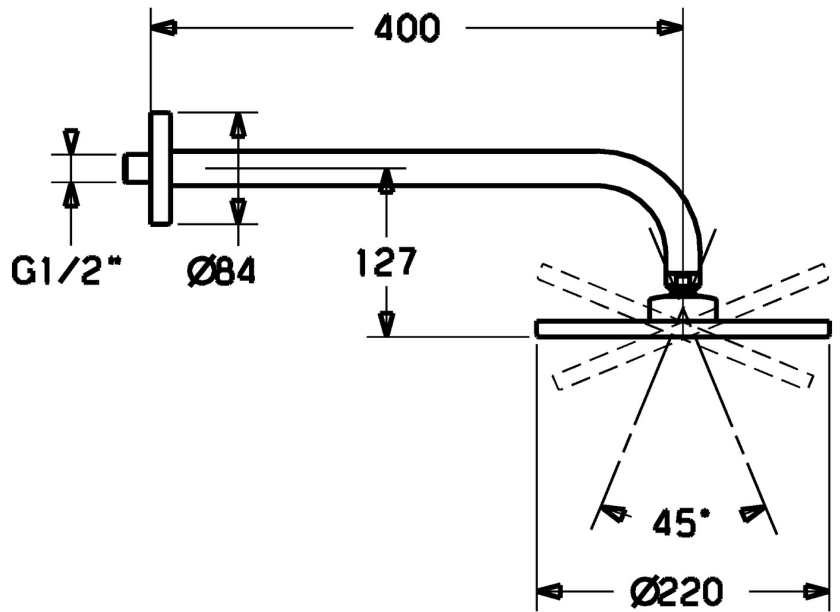

EAN: 4015474061521
static.hansa.com/04180100

- Dusche
- Zubehör
- Wandmontage
- Chrom
- Kopfbrause, Eco-Durchfluss, Schwenkbare Kugelgelenk, Anti-Kalk-Technik
- Regenstrahl - Gleichmäßiger und starker Wasserstrahl
- Verstärkte Ausführung
- Rosette rund
- 1-strahlig

Technische Daten

Durchflusseigenschaften

Durchfluss bei 3 bar (mit Durchflussregler) **12.0 l/min**

Technische Eigenschaften

DN-Größe (Nennmaß) **DN15**
 Warmwasserversorgung **max. +65°C**
 Arbeitsdruck **0.5-10 bar**
 Anschlussgröße **G1/2**
 Ausladung **400 mm**

Zulassungen und Deklarationen

Konformitätserklärung **DoC**

Ersatzteile

SP04180100

	Name	Art.-Nr.
1	Kopfbrause, d 220 mm	59912432
1.2	O-Ring, 20x2	59912435
1.3	Düsenplatte, (-2013)	59912908
2	Duschrohr, G1/2xM24x1, (-2013)	59912389
3	Rosette, d 84 mm	59912430
4	Haltering Ausgelaufen	59912431
4.1	Klemmring, d 26 mm Ausgelaufen	59912433
7	Sieb	59906859
7.3	Durchflussbegrenzer	59912777
8	Gewindenippel, G1/2, AF12	59912144
N.I.	Brausearm ohne Kopfbrause, G1/2xG1/2	59913872
N.I.	Anschlussnippel, G1/2, M24x1	59913137