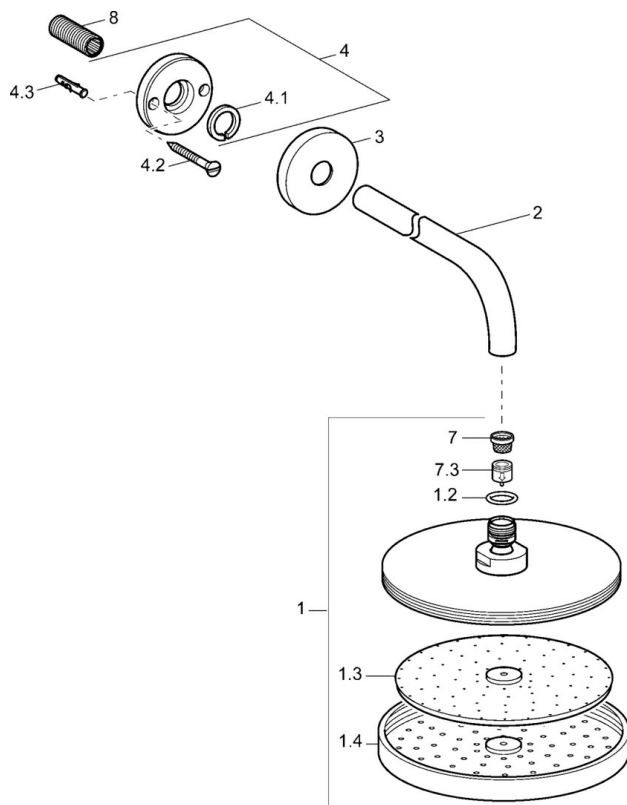

EAN: 4015474061521
static.hansa.com/04180100

- Dusche
- Zubehör
- Wandmontage
- Chrom
- Kopfbrause, Eco-Durchfluss, Schwenkbare Kugelgelenk, Anti-Kalk-Technik
- Regenstrahl - Gleichmäßiger und starker Wasserstrahl
- Verstärkte Ausführung
- Rosette rund
- 1-strahlig

Technische Daten

Durchflusseigenschaften

Durchfluss bei 3 bar (mit Durchflussregler) **12.0 l/min**

Technische Eigenschaften

DN-Größe (Nennmaß) **DN15**
 Warmwasserversorgung **max. +65°C**
 Arbeitsdruck **0.5-10 bar**
 Anschlussgröße **G1/2**
 Ausladung **400 mm**

Zulassungen und Deklarationen

Konformitätserklärung **DoC**

Ersatzteile

SP04180100

	Name	Art.-Nr.
1	Kopfbrause, d 220 mm	59912432
1.2	O-Ring, 20x2	59912435
1.3	Düsenplatte, (-2013)	59912908
2	Duschrohr, G1/2xM24x1, (-2013)	59912389
3	Rosette, d 84 mm	59912430
4	Haltering Ausgelaufen	59912431
4.1	Klemmring, d 26 mm Ausgelaufen	59912433
7	Sieb	59906859
7.3	Durchflussbegrenzer	59912777
8	Gewindenippel, G1/2, AF12	59912144
N.I.	Brausearm ohne Kopfbrause, G1/2xG1/2	59913872
N.I.	Anschlussnippel, G1/2, M24x1	59913137