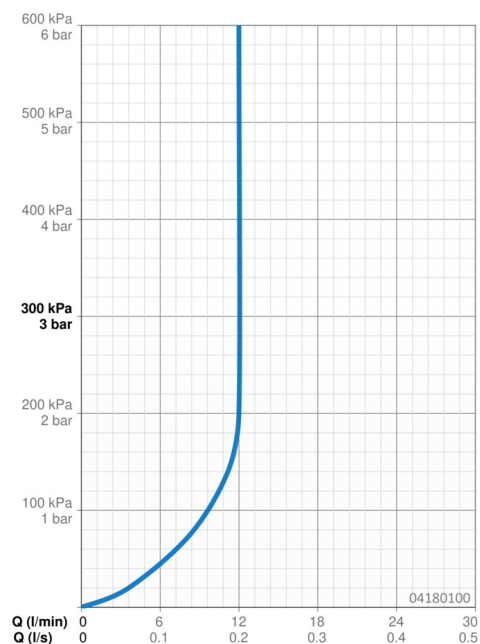

Schválení a Prohlášení

Prohlášení o shodě **DoC**