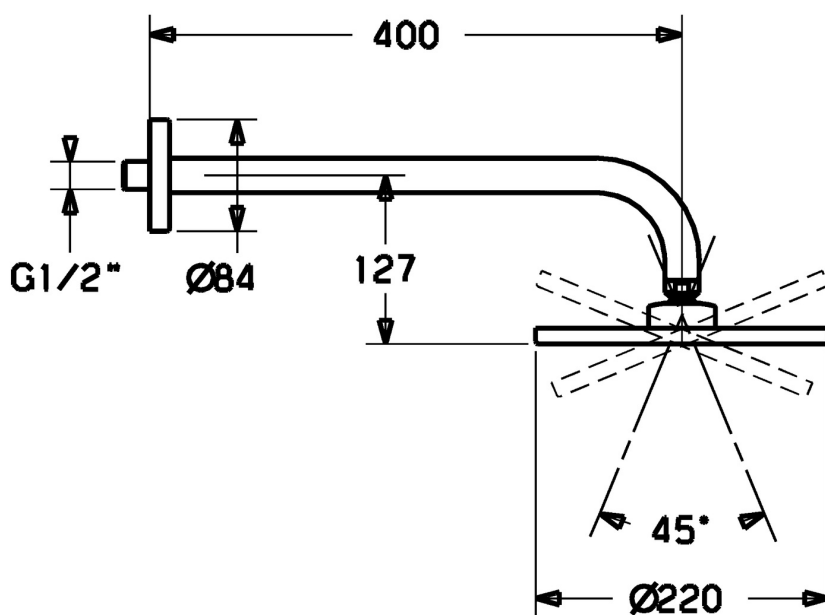

EAN: 4015474061521
static.hansa.com/04180100

- Řešení pro sprchy
- Příslušenství
- Montáž na zeď
- Chrom
- Hlavová sprcha, Eco funkce pro omezení průtoku vody, Otočné připojení kulového kloubu, Technologie proti usazeninám (snadno se čistí)
- Déšť - Rovnoměrný a silný proud vody
- Antivandal provedení
- Kulatá rozeta
- 1 proud

Technické údaje

Vlastnosti průtoku

Průtokové množství při 3 bar (s regulátorem průtoku) **12.0 l/min**

Technické vlastnosti

Velikost DN (jmenovitý rozměr) **DN15**
 Zdroj teplé vody **max. +65°C**
 Pracovní tlak **0.5-10 bar**
 Velikost přípojky **G1/2**
 Projection **400 mm**

Schválení a Prohlášení

Prohlášení o shodě **DoC**

Náhradní díly

SP04180100

	Název	Kód
1	Talířová sprcha, d 220 mm	59912432
1.2	O-kroužek, 20x2	59912435
1.3	Tryska deska, (-2013)	59912908
2	Připojovací rameno pro talířovou sprchu, G1/2xM24x1, (-2013)	59912389
3	Kryt příruby, d 84 mm	59912430
4	Těsnící kroužek Ukončeno	59912431
4.1	Clamping ring, d 26 mm Ukončeno	59912433
7	Filtr	59906859
7.3	Regulátor průtoku	59912777
8	Závit bradavky, G1/2, AF12	59912144
N.I.	Připojovací rameno pro talířovou sprchu, G1/2xG1/2	59913872
N.I.	Připojovací šroubení, G1/2, M24x1	59913137