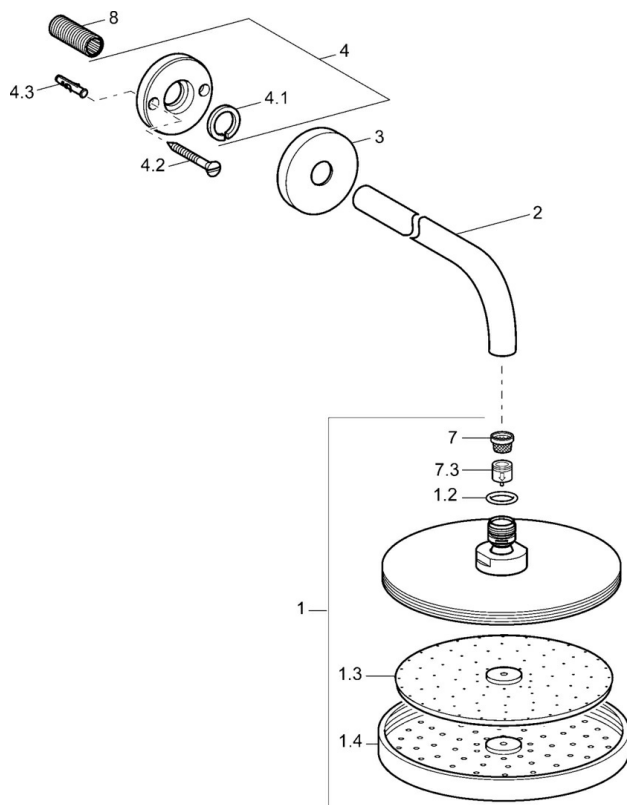

EAN: 4015474061521
static.hansa.com/04180100

- Řešení pro sprchy
- Příslušenství
- Montáž na zeď
- Chrom
- Hlavová sprcha, Eco funkce pro omezení průtoku vody, Otočné připojení kulového kloubu, Technologie proti usazeninám (snadno se čistí)
- Déšť - Rovnoměrný a silný proud vody
- Antivandal provedení
- Kulatá rozeta
- 1 proud

Technické údaje

Vlastnosti průtoku

Průtokové množství při 3 bar (s regulátorem průtoku) **12.0 l/min**

Technické vlastnosti

Velikost DN (jmenovitý rozměr) **DN15**
 Zdroj teplé vody **max. +65°C**
 Pracovní tlak **0.5-10 bar**
 Velikost přípojky **G1/2**
 Projection **400 mm**

Schválení a Prohlášení

Prohlášení o shodě **DoC**

Náhradní díly

SP04180100

	Název	Kód
1	Talířová sprcha, d 220 mm	59912432
1.2	O-kroužek, 20x2	59912435
1.3	Tryska deska, (-2013)	59912908
2	Připojovací rameno pro talířovou sprchu, G1/2xM24x1, (-2013)	59912389
3	Kryt příruby, d 84 mm	59912430
4	Těsnící kroužek Ukončeno	59912431
4.1	Clamping ring, d 26 mm Ukončeno	59912433
7	Filtr	59906859
7.3	Regulátor průtoku	59912777
8	Závit bradavky, G1/2, AF12	59912144
N.I.	Připojovací rameno pro talířovou sprchu, G1/2xG1/2	59913872
N.I.	Připojovací šroubení, G1/2, M24x1	59913137