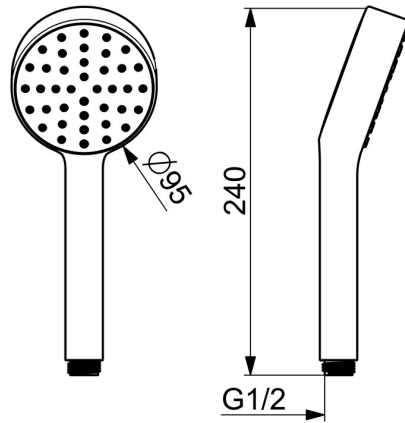

EAN: 4057304018565
static.hansa.com/04160180

- Dusche
- Gesundheit & Pflege, Zubehör
- Chrom
- Anti-Kalk-Technik
- Aerosolarm - Wasserstrahl mit wenig beigemischter Luft
- 1-strahlig

Technische Daten

Durchflusseigenschaften

Durchfluss bei 3 bar (mit Durchflussregler) **12.0 l/min**

Technische Eigenschaften

Warmwasserversorgung **max. +65°C**
 Arbeitsdruck **0.5-5 bar**
 Anschlussgröße **G1/2**
 Werkstoff **Verbundwerkstoff**