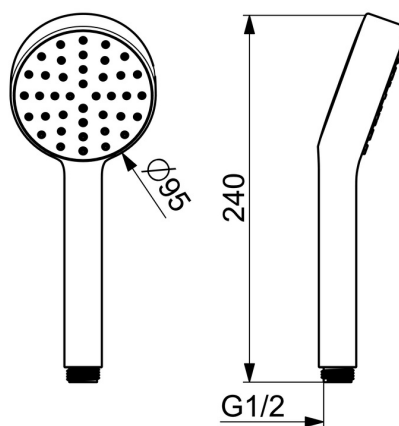

EAN: 4057304018565
static.hansa.com/04160180

- Řešení pro sprchy
- Zdraví a péče, Příslušenství
- Chrom
- Technologie proti usazeninám (snadno se čistí)
- Jemný aerosol - proud vody s jemným provzdušněním
- 1 proud

Technické údaje

Vlastnosti průtoku

Průtokové množství při 3 bar (s regulátorem průtoku) **12.0 l/min**

Technické vlastnosti

Zdroj teplé vody **max. +65°C**
 Pracovní tlak **0.5-5 bar**
 Velikost přípojky **G1/2**
 Materiál **Kompozit**