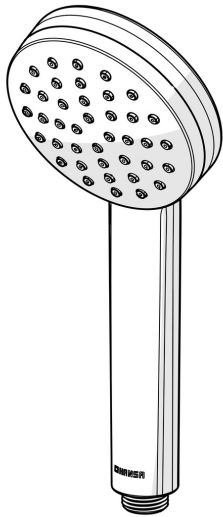

EAN: 4015474263741  
[static.hansa.com/04160170](https://static.hansa.com/04160170)

- Gezondheid en verzorging, Hulpuitrustingen
- Chrome
- Beschermtechnologie tegen kalkaanslag
- Lage aerosol - waterstroom met minder lucht
- Vuilfilter(s)
- 1-stralig

### Doorstromingseigenschappen

Doorstroomhoeveelheid bij 3 bar **12.0 l/min**

### Technische eigenschappen

Warmwatertoevoer **max. +65°C**  
 Werkdruk **0.5-5 bar**  
 Aansluitmaat **G1/2**  
 Materiaal **Composite**