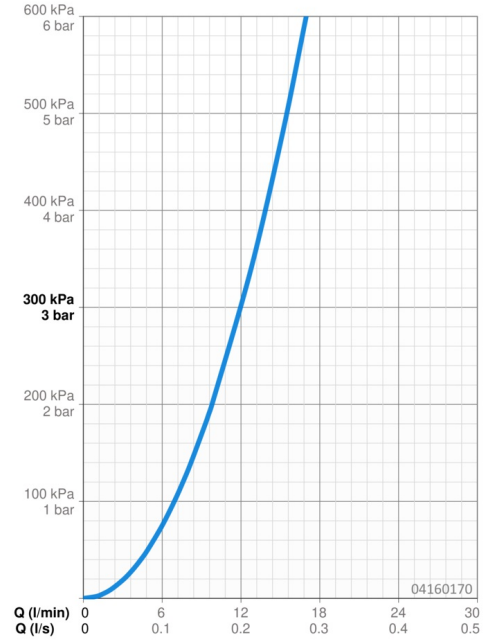

Technische gegevens

Doorstromingseigenschappen

Doorstroomhoeveelheid bij 3 bar **12.0 l/min**

Technische eigenschappen

Warmwatertoevoer **max. +65°C**
Werkdruk **0.5-5 bar**
Aansluitmaat **G1/2**
Materiaal **Composite**

Voorschriften

EN-norm **EN 1112**

Toestemmingen en Verklaringen

ABP **P-IX 29946/IA**
Verklaring van overeenstemming **DoC**

Reserveonderdelen

SP04160170

	Naam	Code
N.I.	Filter sproeier voor handsproeier, d 100 mm	59914047
N.I.	Filter sproeier	59906859