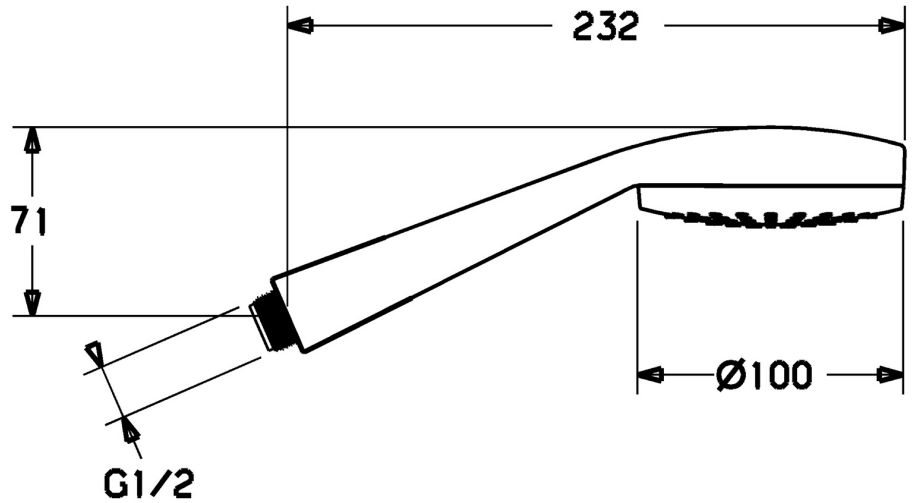

## Technische gegevens

### Technische eigenschappen

Warmwatertoevoer **max. +65°C**  
 Werkdruk **0.5-5 bar**  
 Aansluitmaat **G1/2**  
 Materiaal **Composite**