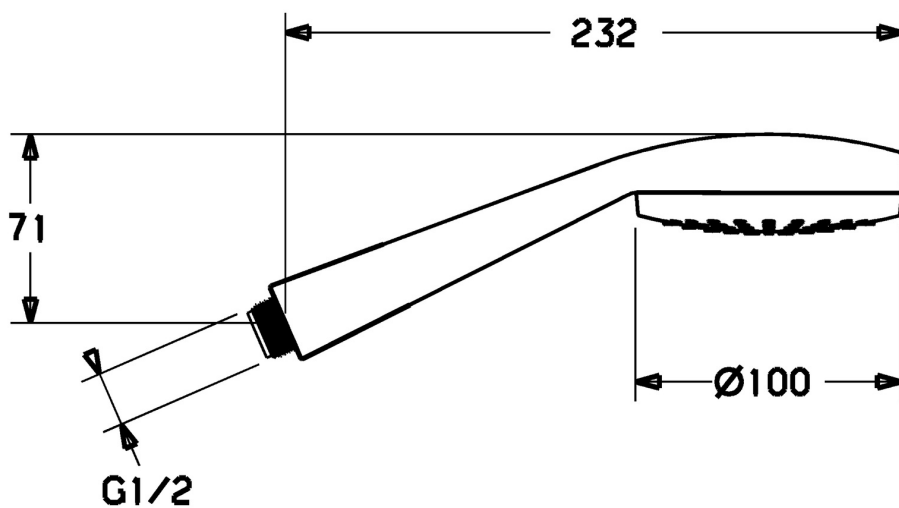

EAN: 4015474263741
static.hansa.com/04160170

- Zdraví a péče, Příslušenství
- Chrom
- Technologie proti usazeninám (snadno se čistí)
- Jemný aerosol - proud vody s jemným provzdušněním
- Filtr(y) na nečistoty
- 1 proud