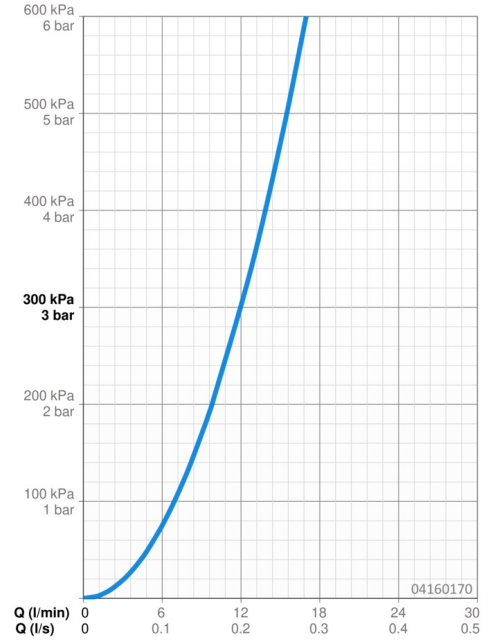

Technické údaje

Vlastnosti průtoku

Průtokové množství při 3 bar **12.0 l/min**

Technické vlastnosti

Zdroj teplé vody **max. +65°C**
Pracovní tlak **0.5-5 bar**
Velikost přípojky **G1/2**
Materiál **Kompozit**

Předpisy

Norma EN **EN 1112**

Schválení a Prohlášení

ABP **P-IX 29946/IA**
Prohlášení o shodě **DoC**

Náhradní díly

SP04160170

	Název	Kód
N.I.	Sítka ruční sprchy, d 100 mm	59914047
N.I.	Filtr	59906859