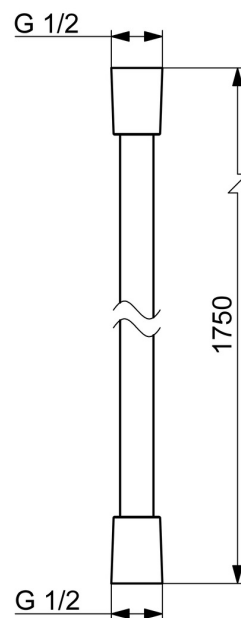

Technické údaje

Technické vlastnosti

Spojovacia veľkosť	G1/2
Dĺžka / Výška	1750 mm
Materiál	Kompozit

Predpisy

Norma EN	EN 1113

Schválenia a Prehlásenia

Vyhlásenie o zhode	DoC