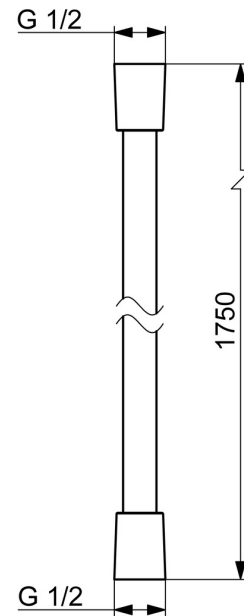

EAN: 4015474255043
static.hansa.com/04120373

- Gezondheid en verzorging, Hulpuitrustingen
- Chrom
- Twist guard, draaibeveiliging voor doucheslang

Technische gegevens

Technische eigenschappen

Aansluitmaat	G1/2
Lengte / Hoogte	1750 mm
Materiaal	Composite